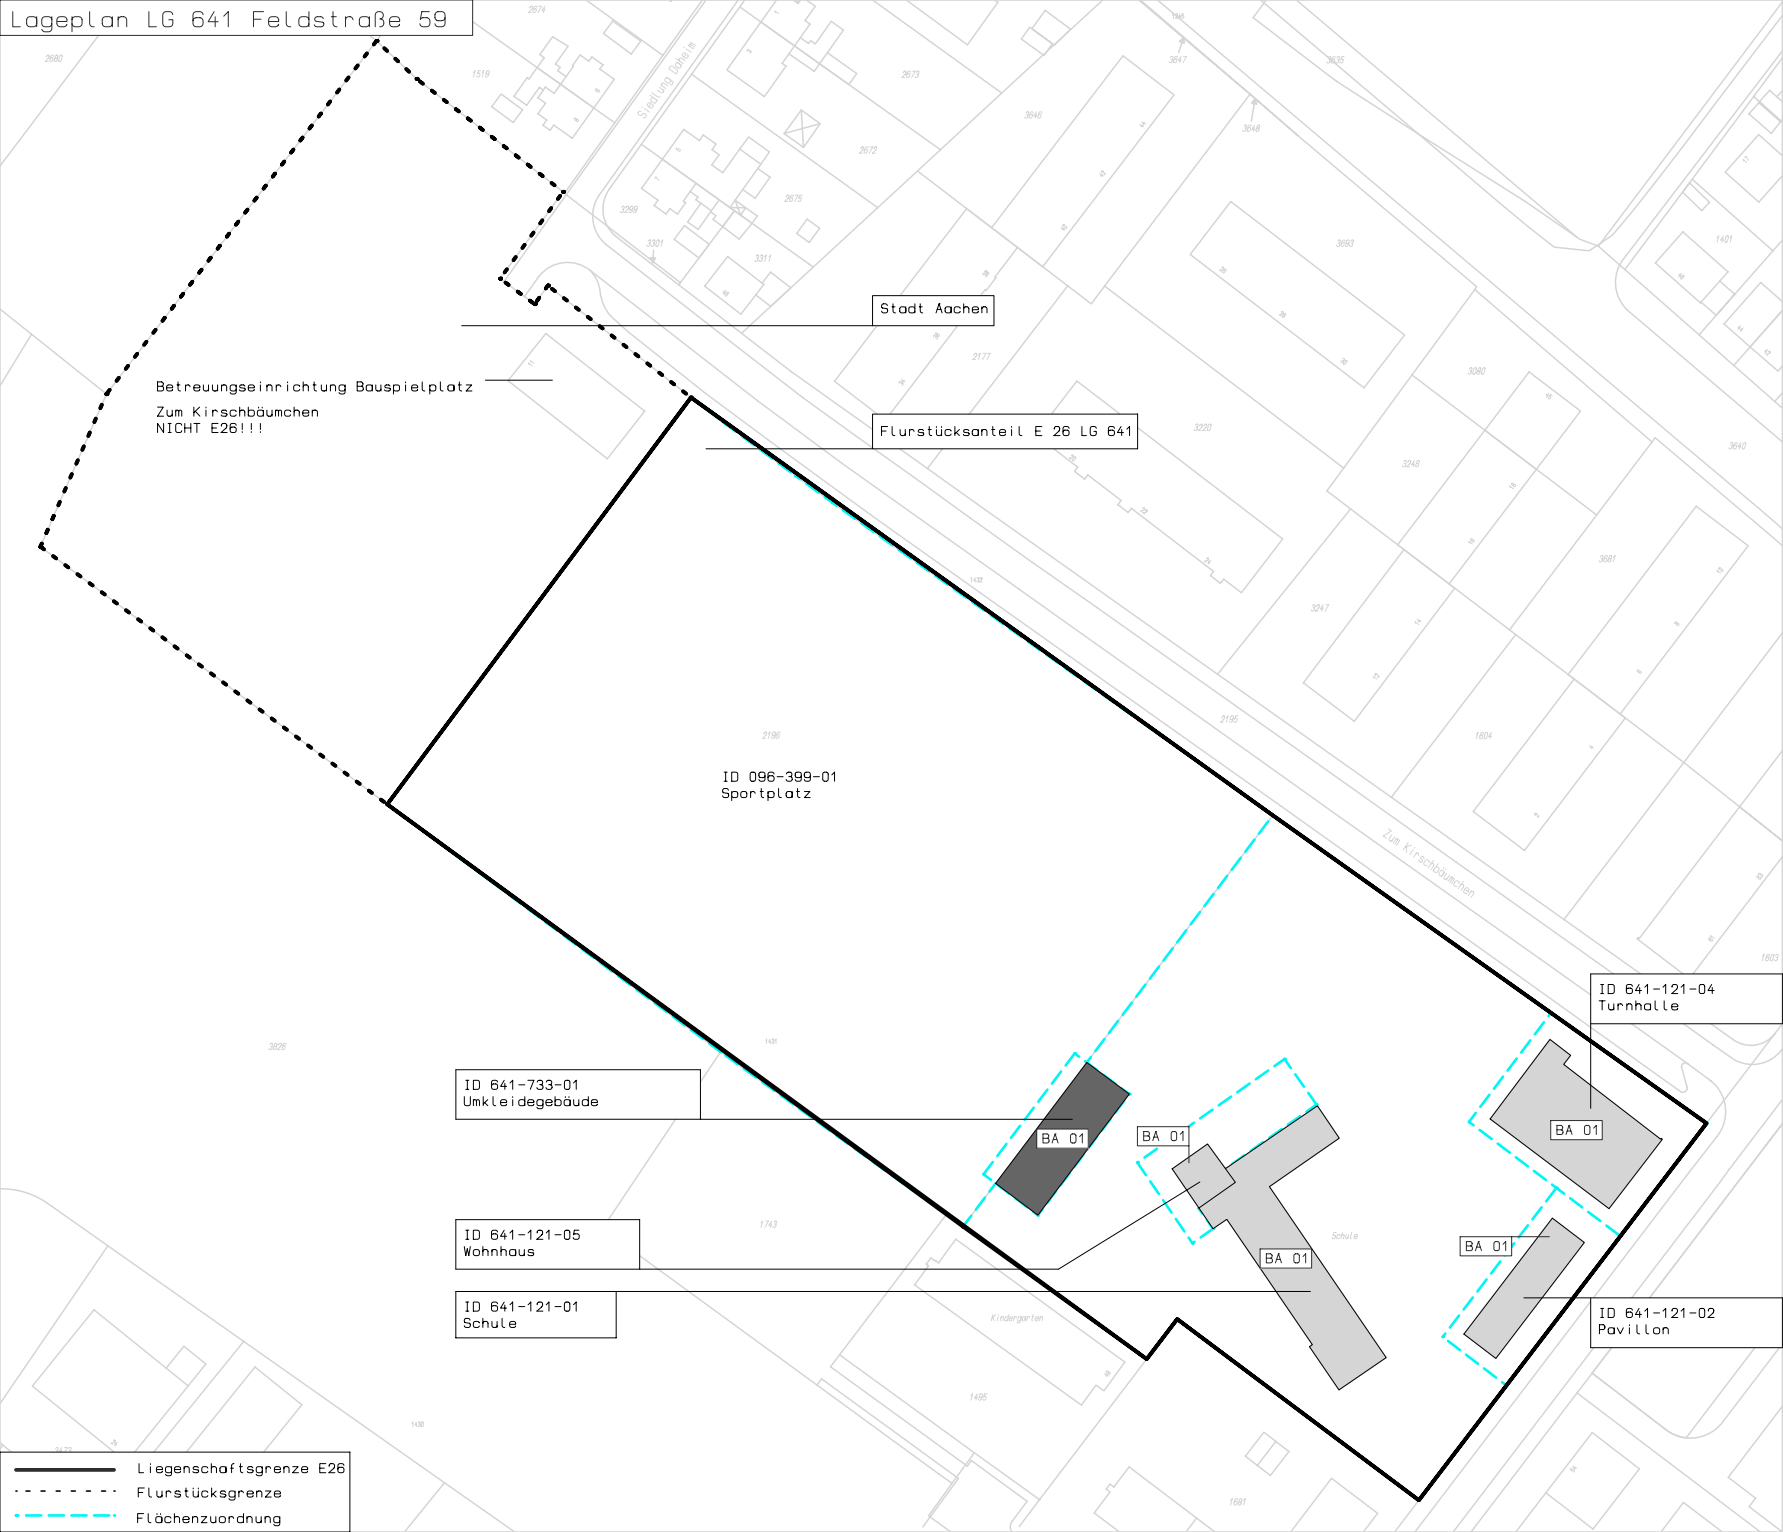

# Lageplan LG 641 Feldstraße 59

Betreuungseinrichtung Bauspielplatz  
Zum Kirschbäumchen  
NICHT E26!!!

Stadt Aachen

Flurstücksanteil E 26 LG 641

ID 096-399-01  
Sportplatz

ID 641-733-01  
Umkleidegebäude

ID 641-121-05  
Wohnhaus

ID 641-121-01  
Schule

ID 641-121-04  
Turnhalle

ID 641-121-02  
Pavillon

- Liegenschaftsgrenze E26
- - - Flurstücksgrenze
- - - Flächenzuordnung