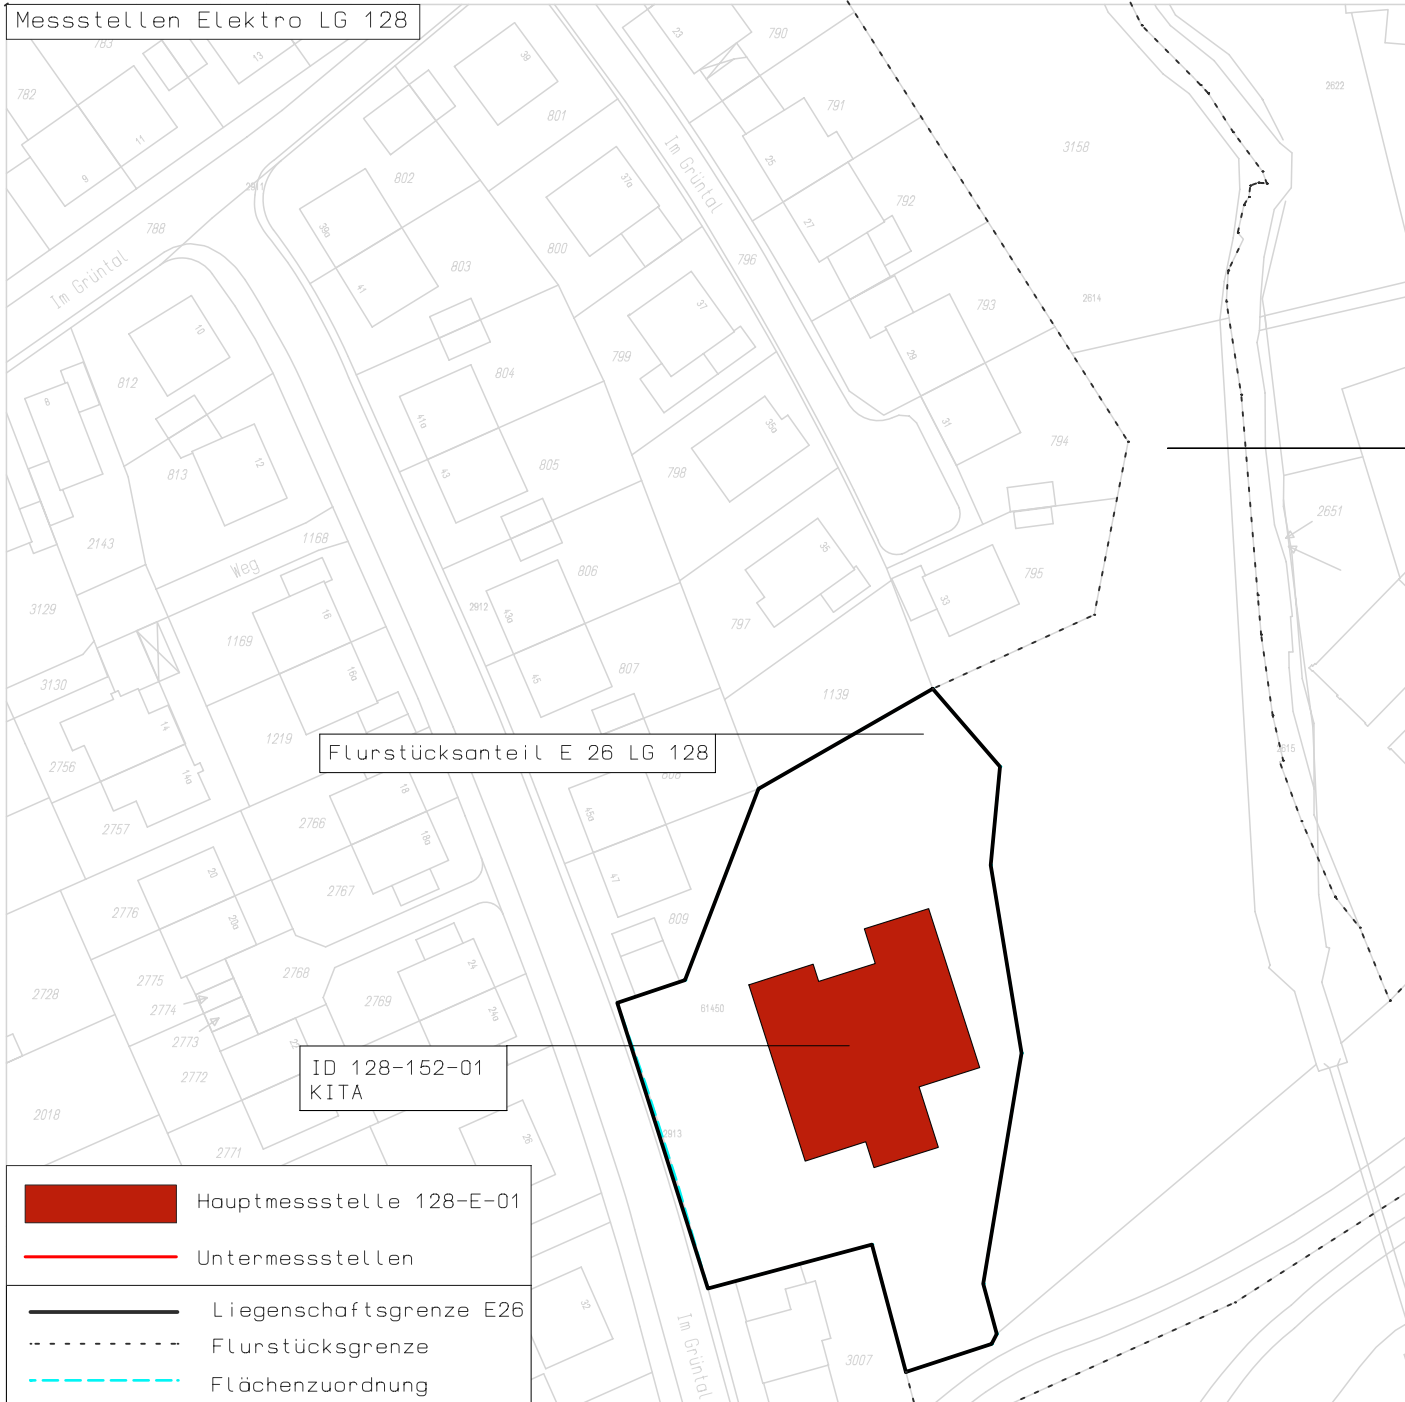

Lageplan LG 128 Im Grüntal 47a

Flurstücksanteil E 26 LG 128

ID 128-152-01  
KITA

BA 01

- Liegenschaftsgrenze E26
- - - - - Flurstücksgrenze
- - - - - Flächenzuordnung

Stadt Aachen

Messstellen Elektro LG 128

Flurstücksanteil E 26 LG 128

ID 128-152-01  
KITA

Stadt Aachen

	Hauptmessstelle 128-E-01
	Untermessstellen
	Liegenschaftsgrenze E26
	Flurstücksgrenze
	Flächenzuordnung

Messstellen Wärme LG 128

Stadt Aachen

Flurstücksanteil E 26 LG 128

ID 128-152-01  
KITA

	Hauptmessstelle 128-G-01
	Untermessstellen
	Liegenschaftsgrenze E26
	Flurstücksgrenze
	Flächenzuordnung

Messstellen Wasser LG 128

Flurstücksanteil E 26 LG 128

ID 128-152-01  
KITA

Stadt Aachen

	Hauptmessstelle 128-W-01
	Untermessstellen
	Liegenschaftsgrenze E26
	Flurstücksgrenze
	Flächenzuordnung