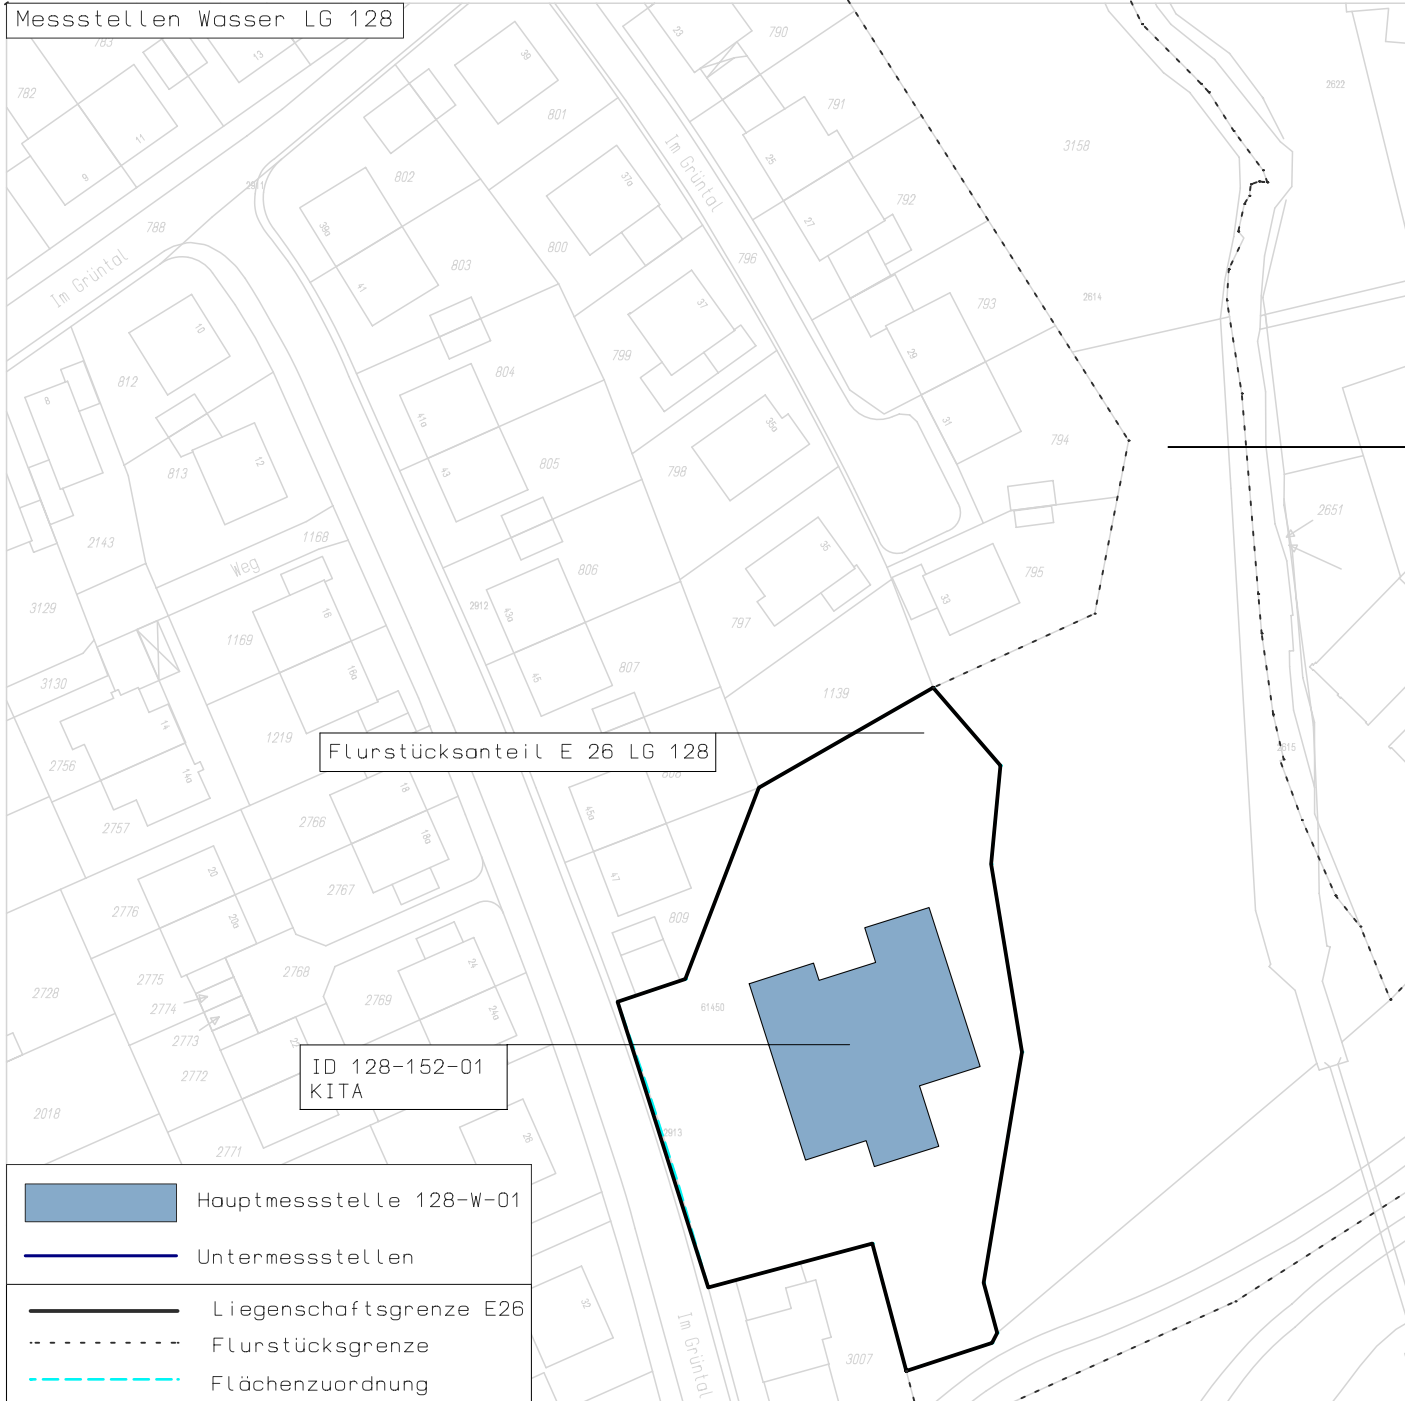

Lageplan LG 128 Im Grüntal 47a

Flurstücksanteil E 26 LG 128

ID 128-152-01  
KITA

BA 01

- Liegenschaftsgrenze E26
- - - - - Flurstücksgrenze
- - - - - Flächenzuordnung

Stadt Aachen

Messstellen Elektro LG 128

Flurstücksanteil E 26 LG 128

ID 128-152-01  
KITA

Stadt Aachen

	Hauptmessstelle 128-E-01
	Untermessstellen
	Liegenschaftsgrenze E26
	Flurstücksgrenze
	Flächenzuordnung

Messstellen Wärme LG 128

Stadt Aachen

Flurstücksanteil E 26 LG 128

ID 128-152-01  
KITA

	Hauptmessstelle 128-G-01
	Untermessstellen
	Liegenschaftsgrenze E26
	Flurstücksgrenze
	Flächenzuordnung

Messstellen Wasser LG 128

Flurstücksanteil E 26 LG 128

ID 128-152-01  
KITA

Stadt Aachen

	Hauptmessstelle 128-W-01
	Untermessstellen
	Liegenschaftsgrenze E26
	Flurstücksgrenze
	Flächenzuordnung