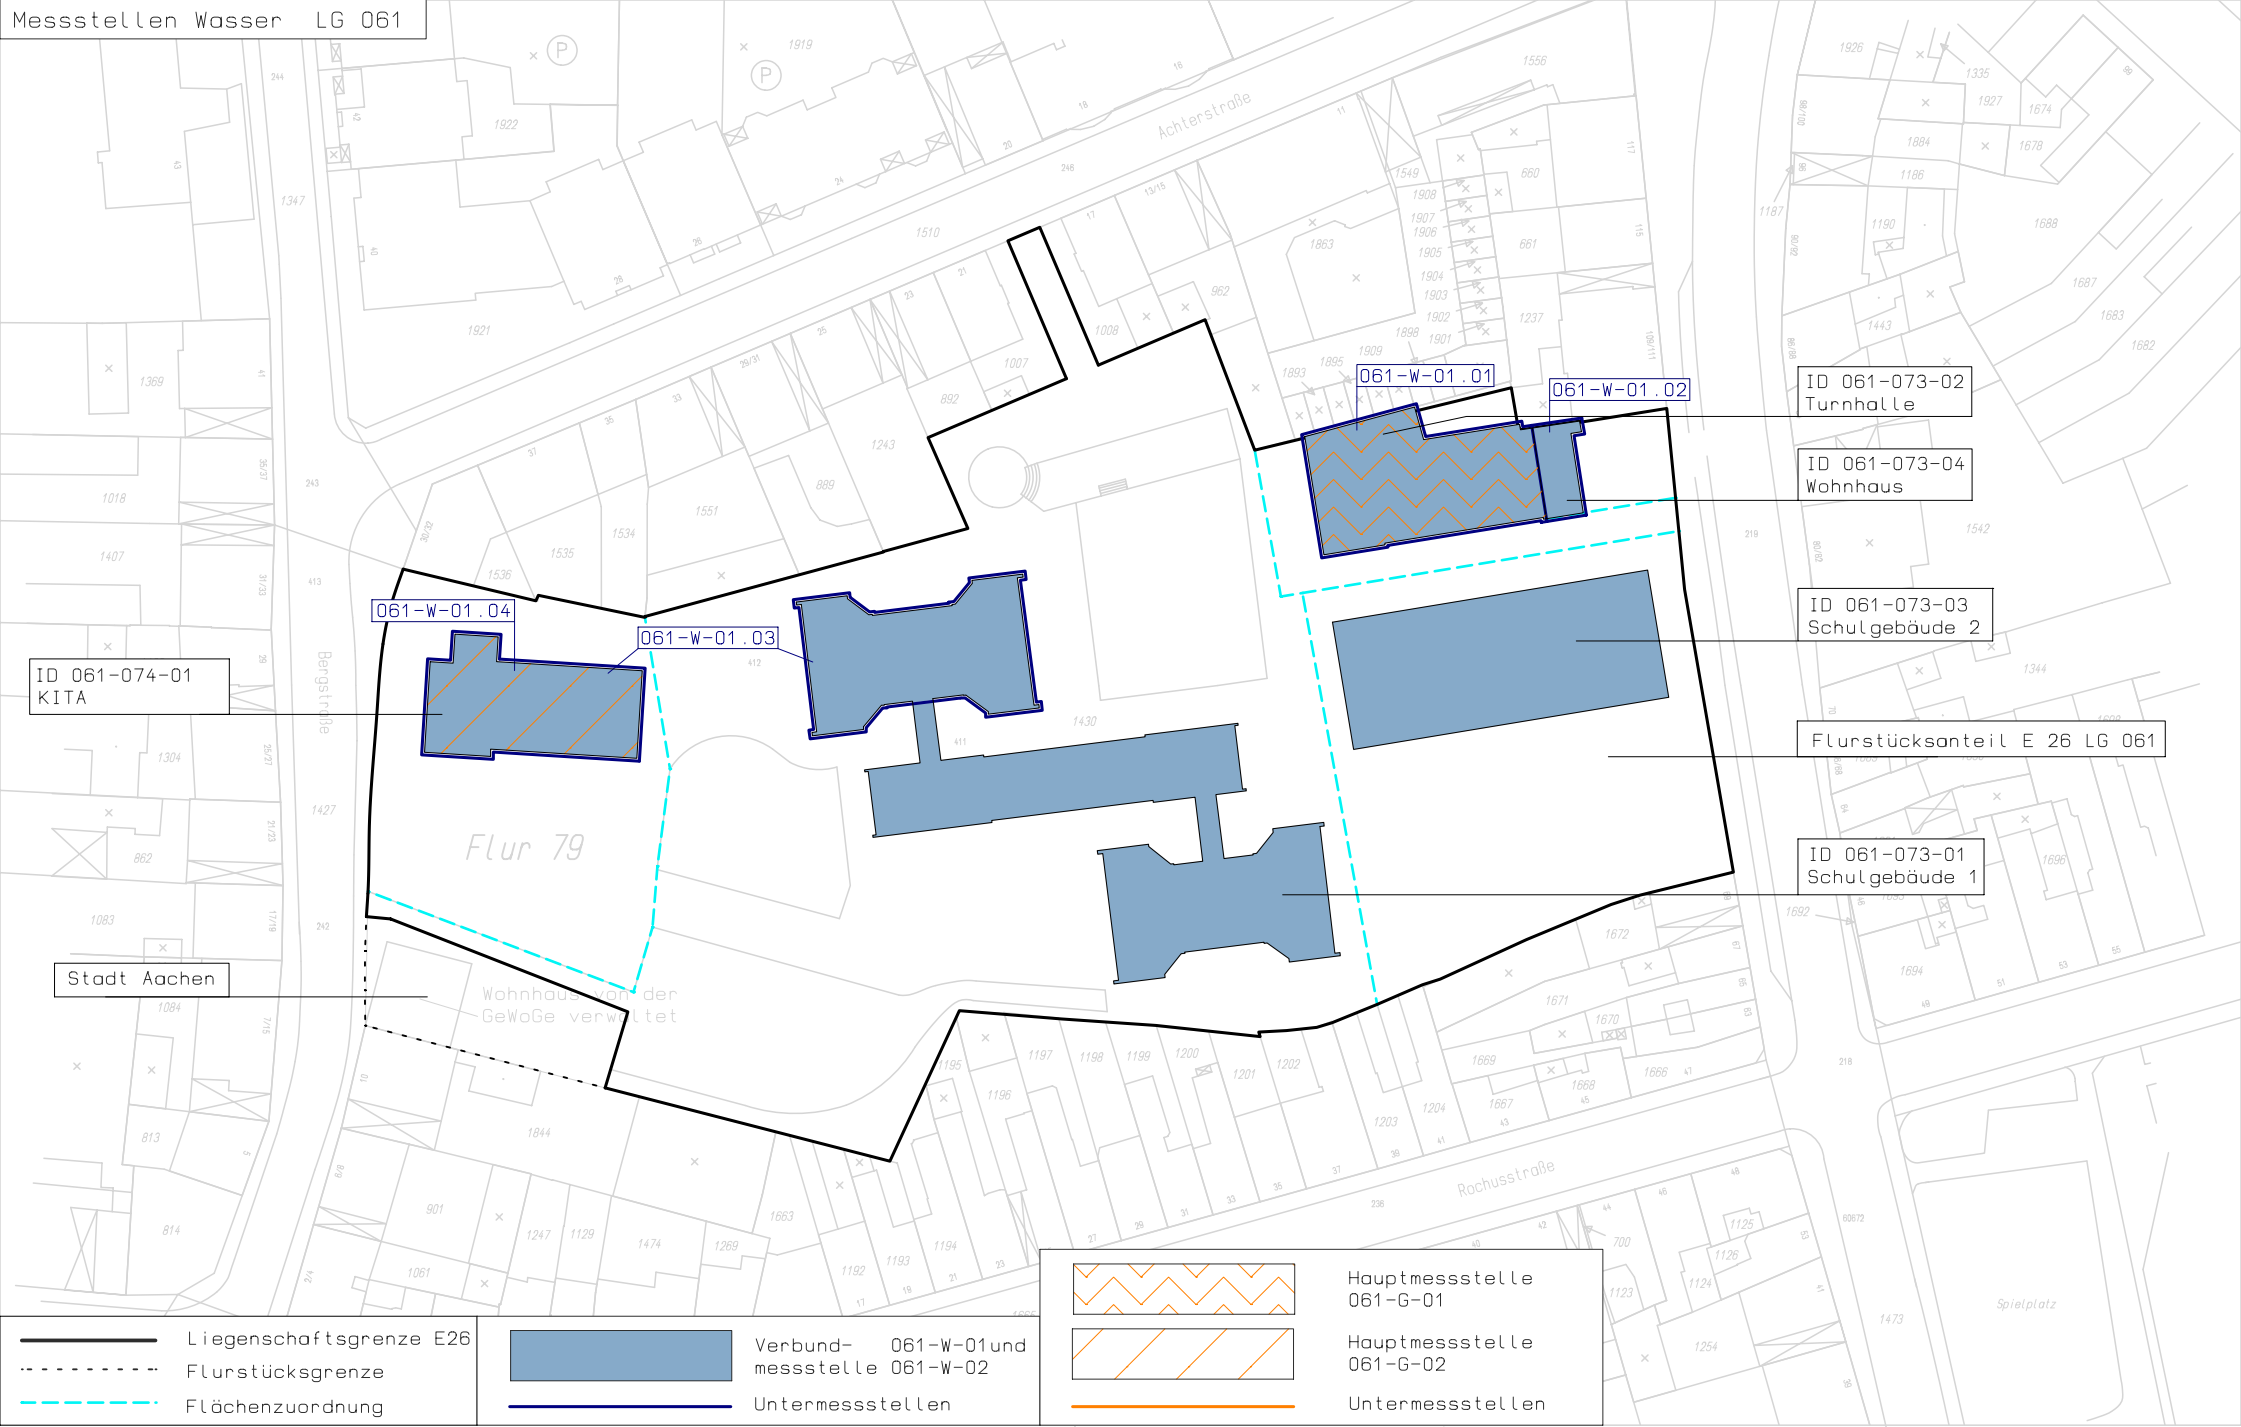

BA 01

ID 061-073-02
Turnhalle

ID 061-073-04
Wohnhaus

ID 061-073-03
Schulgebäude 2

Flurstücksanteil E 26 LG 061

ID 061-073-01
Schulgebäude 1

- Liegenschaftsgrenze E26
- - - Flurstücksgrenze
- - - Flächenzuordnung

Flurstücksanteil E 26 LG 061

ID 061-073-01
Schulgebäude 1

Stadt Aachen

Flur 79

Wohnhaus von der
GeWoGe verwaltet

Spielplatz

	Liegenschaftsgrenze E26		Hauptmessstelle 061-FW-01
	Flurstücksgrenze		Untermessstellen
	Flächenzuordnung		

ID 061-074-01
KITA

061-W-01.04

061-W-01.03

061-W-01.01

061-W-01.02

ID 061-073-02
Turnhalle

ID 061-073-04
Wohnhaus

ID 061-073-03
Schulgebäude 2

Flurstücksanteil E 26 LG 061

ID 061-073-01
Schulgebäude 1

Stadt Aachen

Flur 79

Wohnhaus von der
GeWoGe verwaltet

Spielplatz

- Liegenschaftsgrenze E26
- - - - - Flurstücksgrenze
- - - - - Flächenzuordnung

- Verbund- 061-W-01 und messstelle 061-W-02
- Untermessstellen