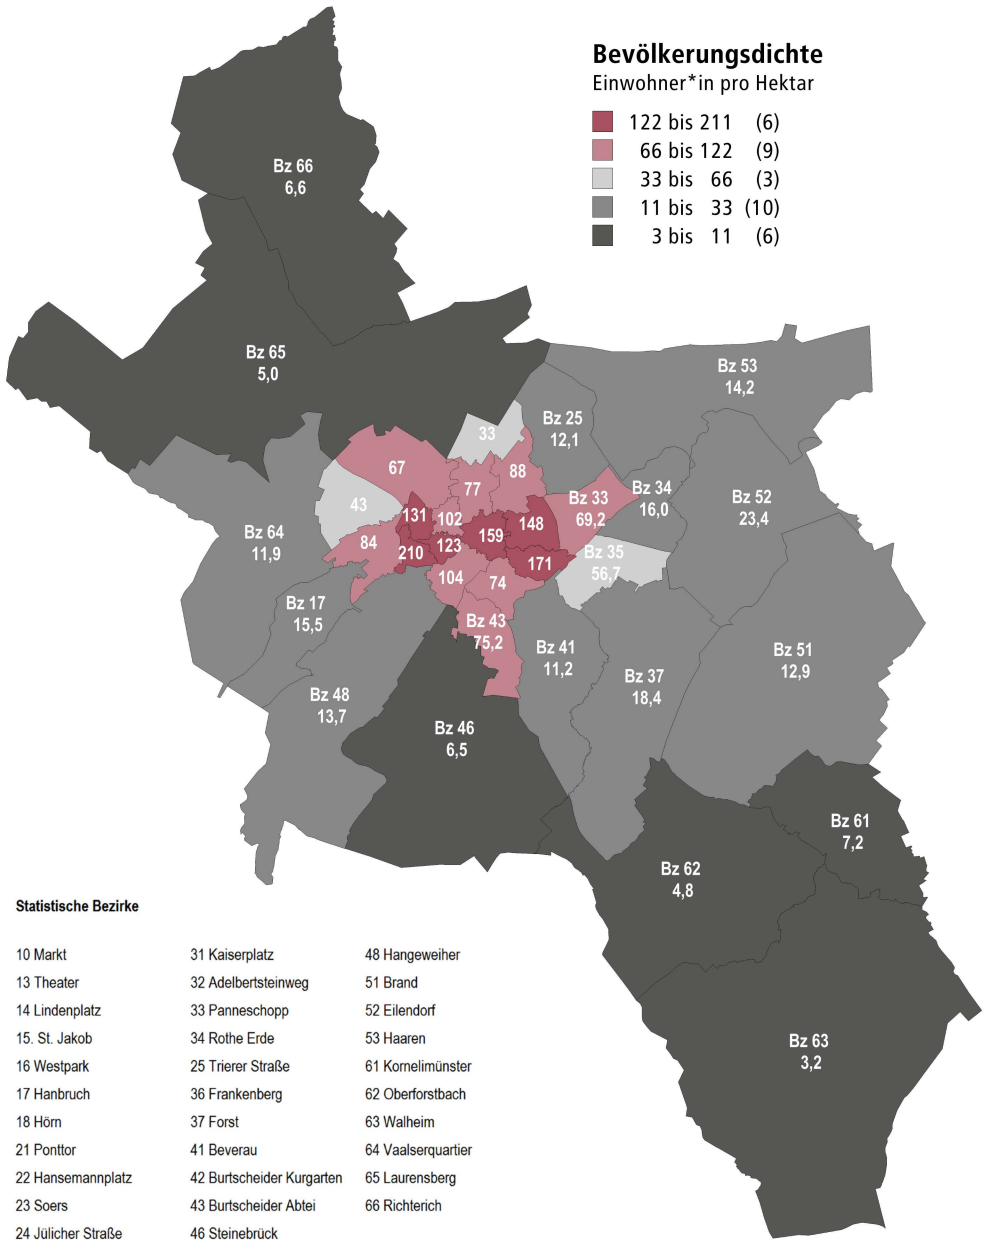

Bevölkerungsdichte

Einwohner*in pro Hektar

Statistische Bezirke

- | | | |
|--------------------|---------------------------|--------------------|
| 10 Markt | 31 Kaiserplatz | 48 Hangeweier |
| 13 Theater | 32 Adelbertsteinweg | 51 Brand |
| 14 Lindenplatz | 33 Panneschopp | 52 Eilendorf |
| 15. St. Jakob | 34 Rothe Erde | 53 Haaren |
| 16 Westpark | 25 Trierer Straße | 61 Kornelimünster |
| 17 Hanbruch | 36 Frankenberg | 62 Oberforstbach |
| 18 Hörn | 37 Forst | 63 Walheim |
| 21 Ponttor | 41 Beverau | 64 Vaalserquartier |
| 22 Hansemannplatz | 42 Burtscheider Kurgarten | 65 Laurensberg |
| 23 Soers | 43 Burtscheider Abtei | 66 Richterich |
| 24 Jülicher Straße | 46 Steinebrück | |
| 25 Kalkofen | 47 Marschierort | |