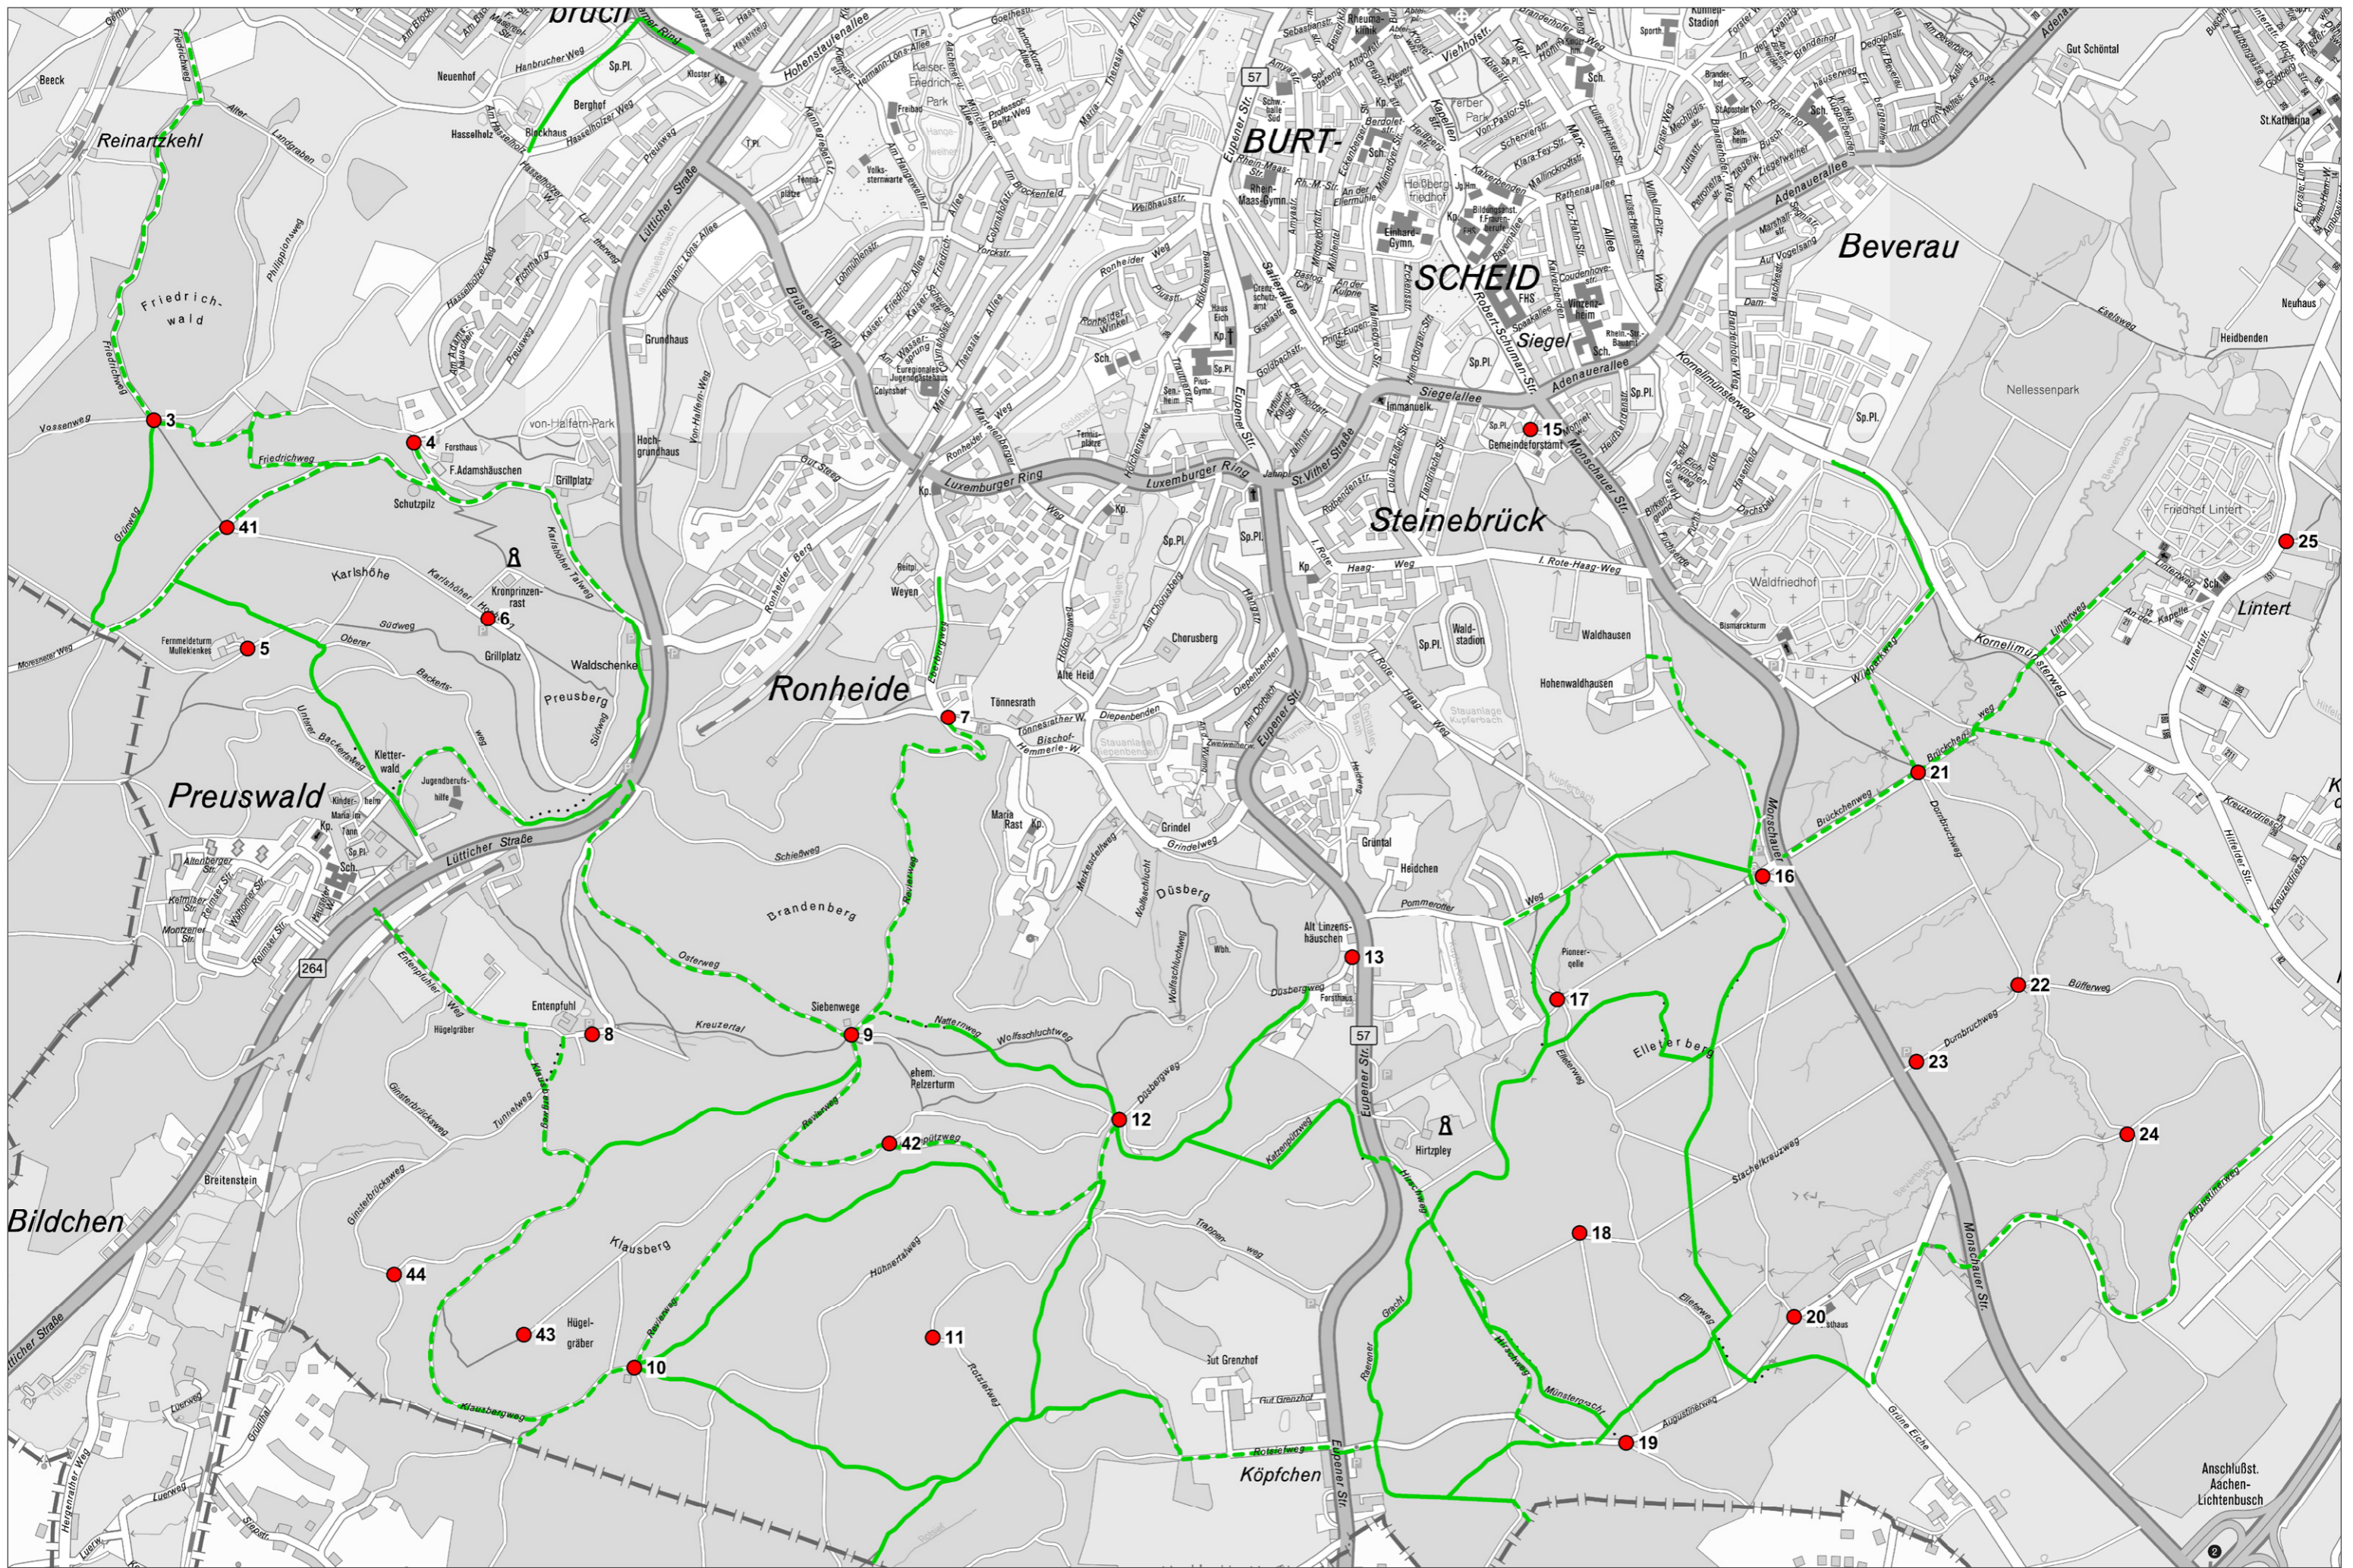

## Reiten in Wald und Landschaft

Reitwegekarte

# Aachener Stadtwald

- Reitwege
- - - - Reitbankett (Randstreifen neben dem Fahr- oder Spazierweg)
- Wald
- Rettungspunkt mit Nummer