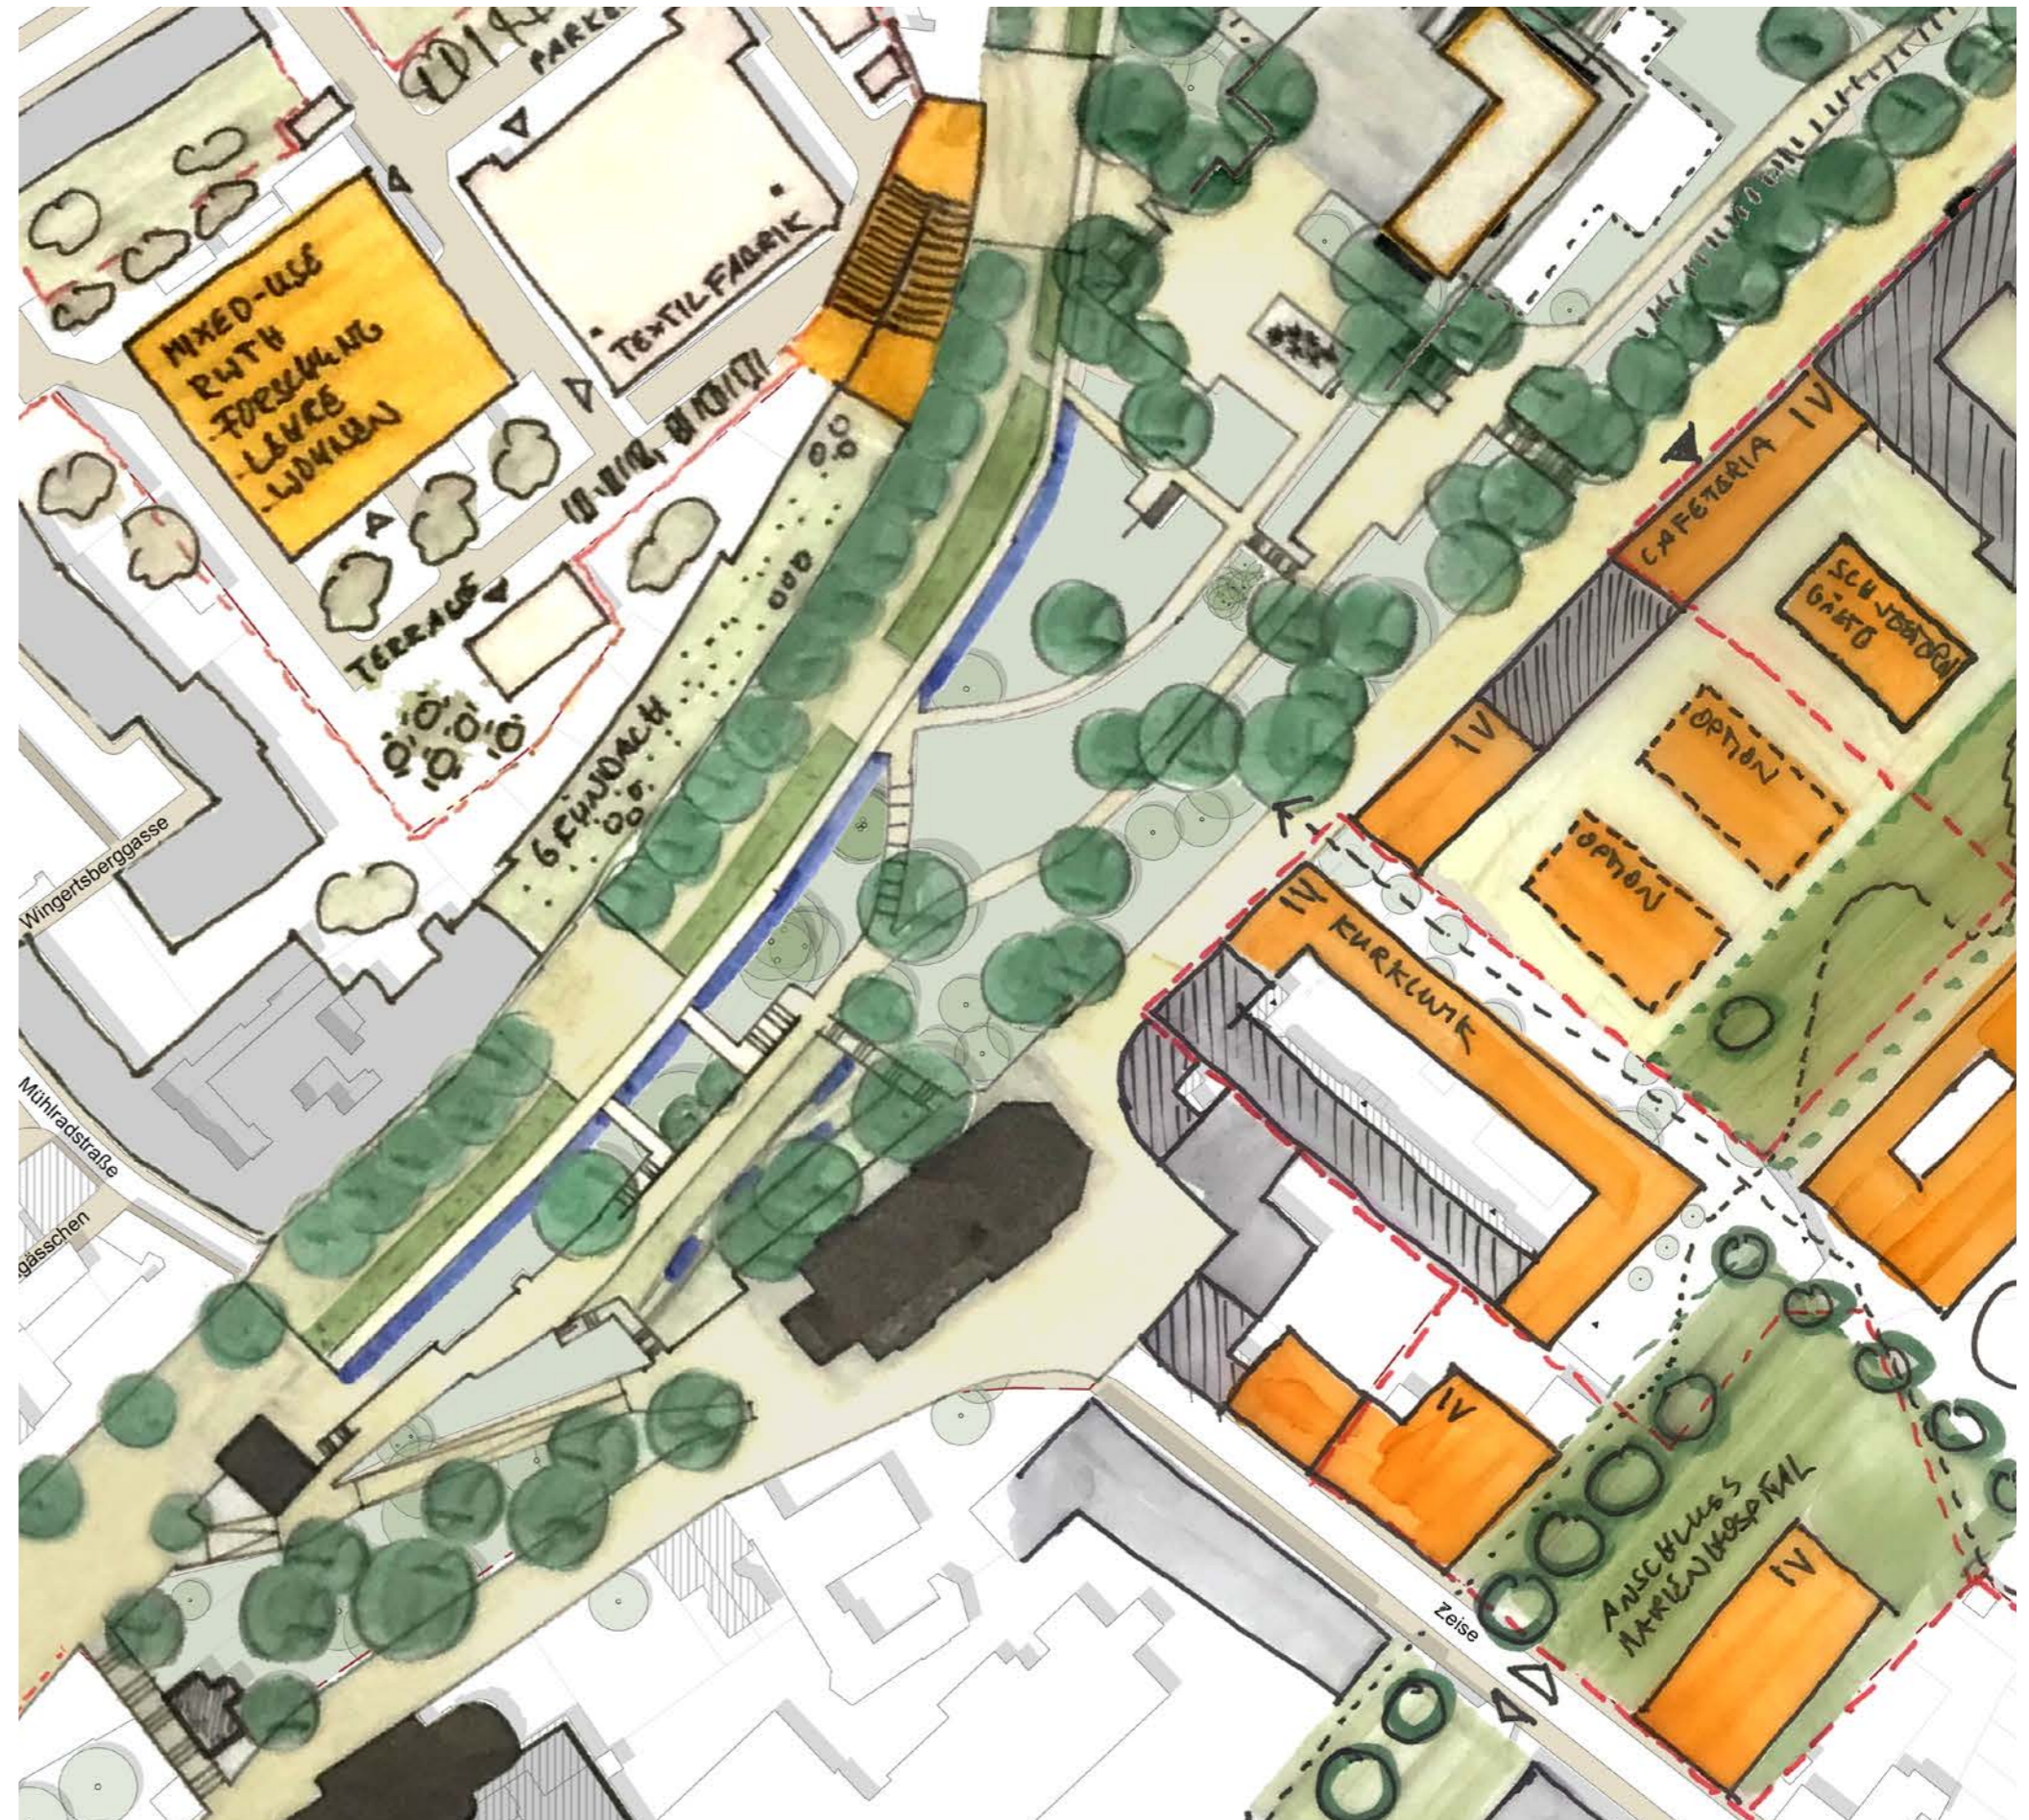

Burtscheid in Resonanz

KlangRäume

ORTE ERZEUGEN RESONANZEN

Rhythmisierung und Takt

NEUE PROMENADEN UND ANBINDUNGEN

Der Kurpark

HARMONIE

Bildnachweis: unten links; Auslobungsunterlagen - Historische Karten und Bilder oben und unten rechts; Fotos der Ortsbesichtigung

NORD

Die Ouvertüre
vom Kur- und Rehasstandort
Burtscheid

Vision Rosenquelle - Haus des Gastes

NORD

Die Ouvertüre
vom Kur- und Rehasstandort Burtscheid

Skizze zum alternativen Neubau - Haus des Gastes

NORD

Die Ouvertüre
vom Kur- und
Rehastandort Burtscheid

SÜD

Kanon aus
Burtscheider Markt,
Schwertbad und
Wohnquartier

SÜD

Der Kanon aus
Burtscheider Markt,
Schwertbad und
neuem Wohnquartier

WEST

Das Leitmotiv
der Kurpromenade
mit Anbindung an
das Bildungsquartier

WEST

Das Leitmotiv der Kurpromenade mit Anbindung an das Bildungsquartier

WEST

Das Leitmotiv
der Kurpromenade
mit Anbindung an
das Bildungsquartier

OST

Ode an den
Klostergarten
im Gesundheitscampus

OST

Ode an den
Klostergarten im Gesundheitscampus