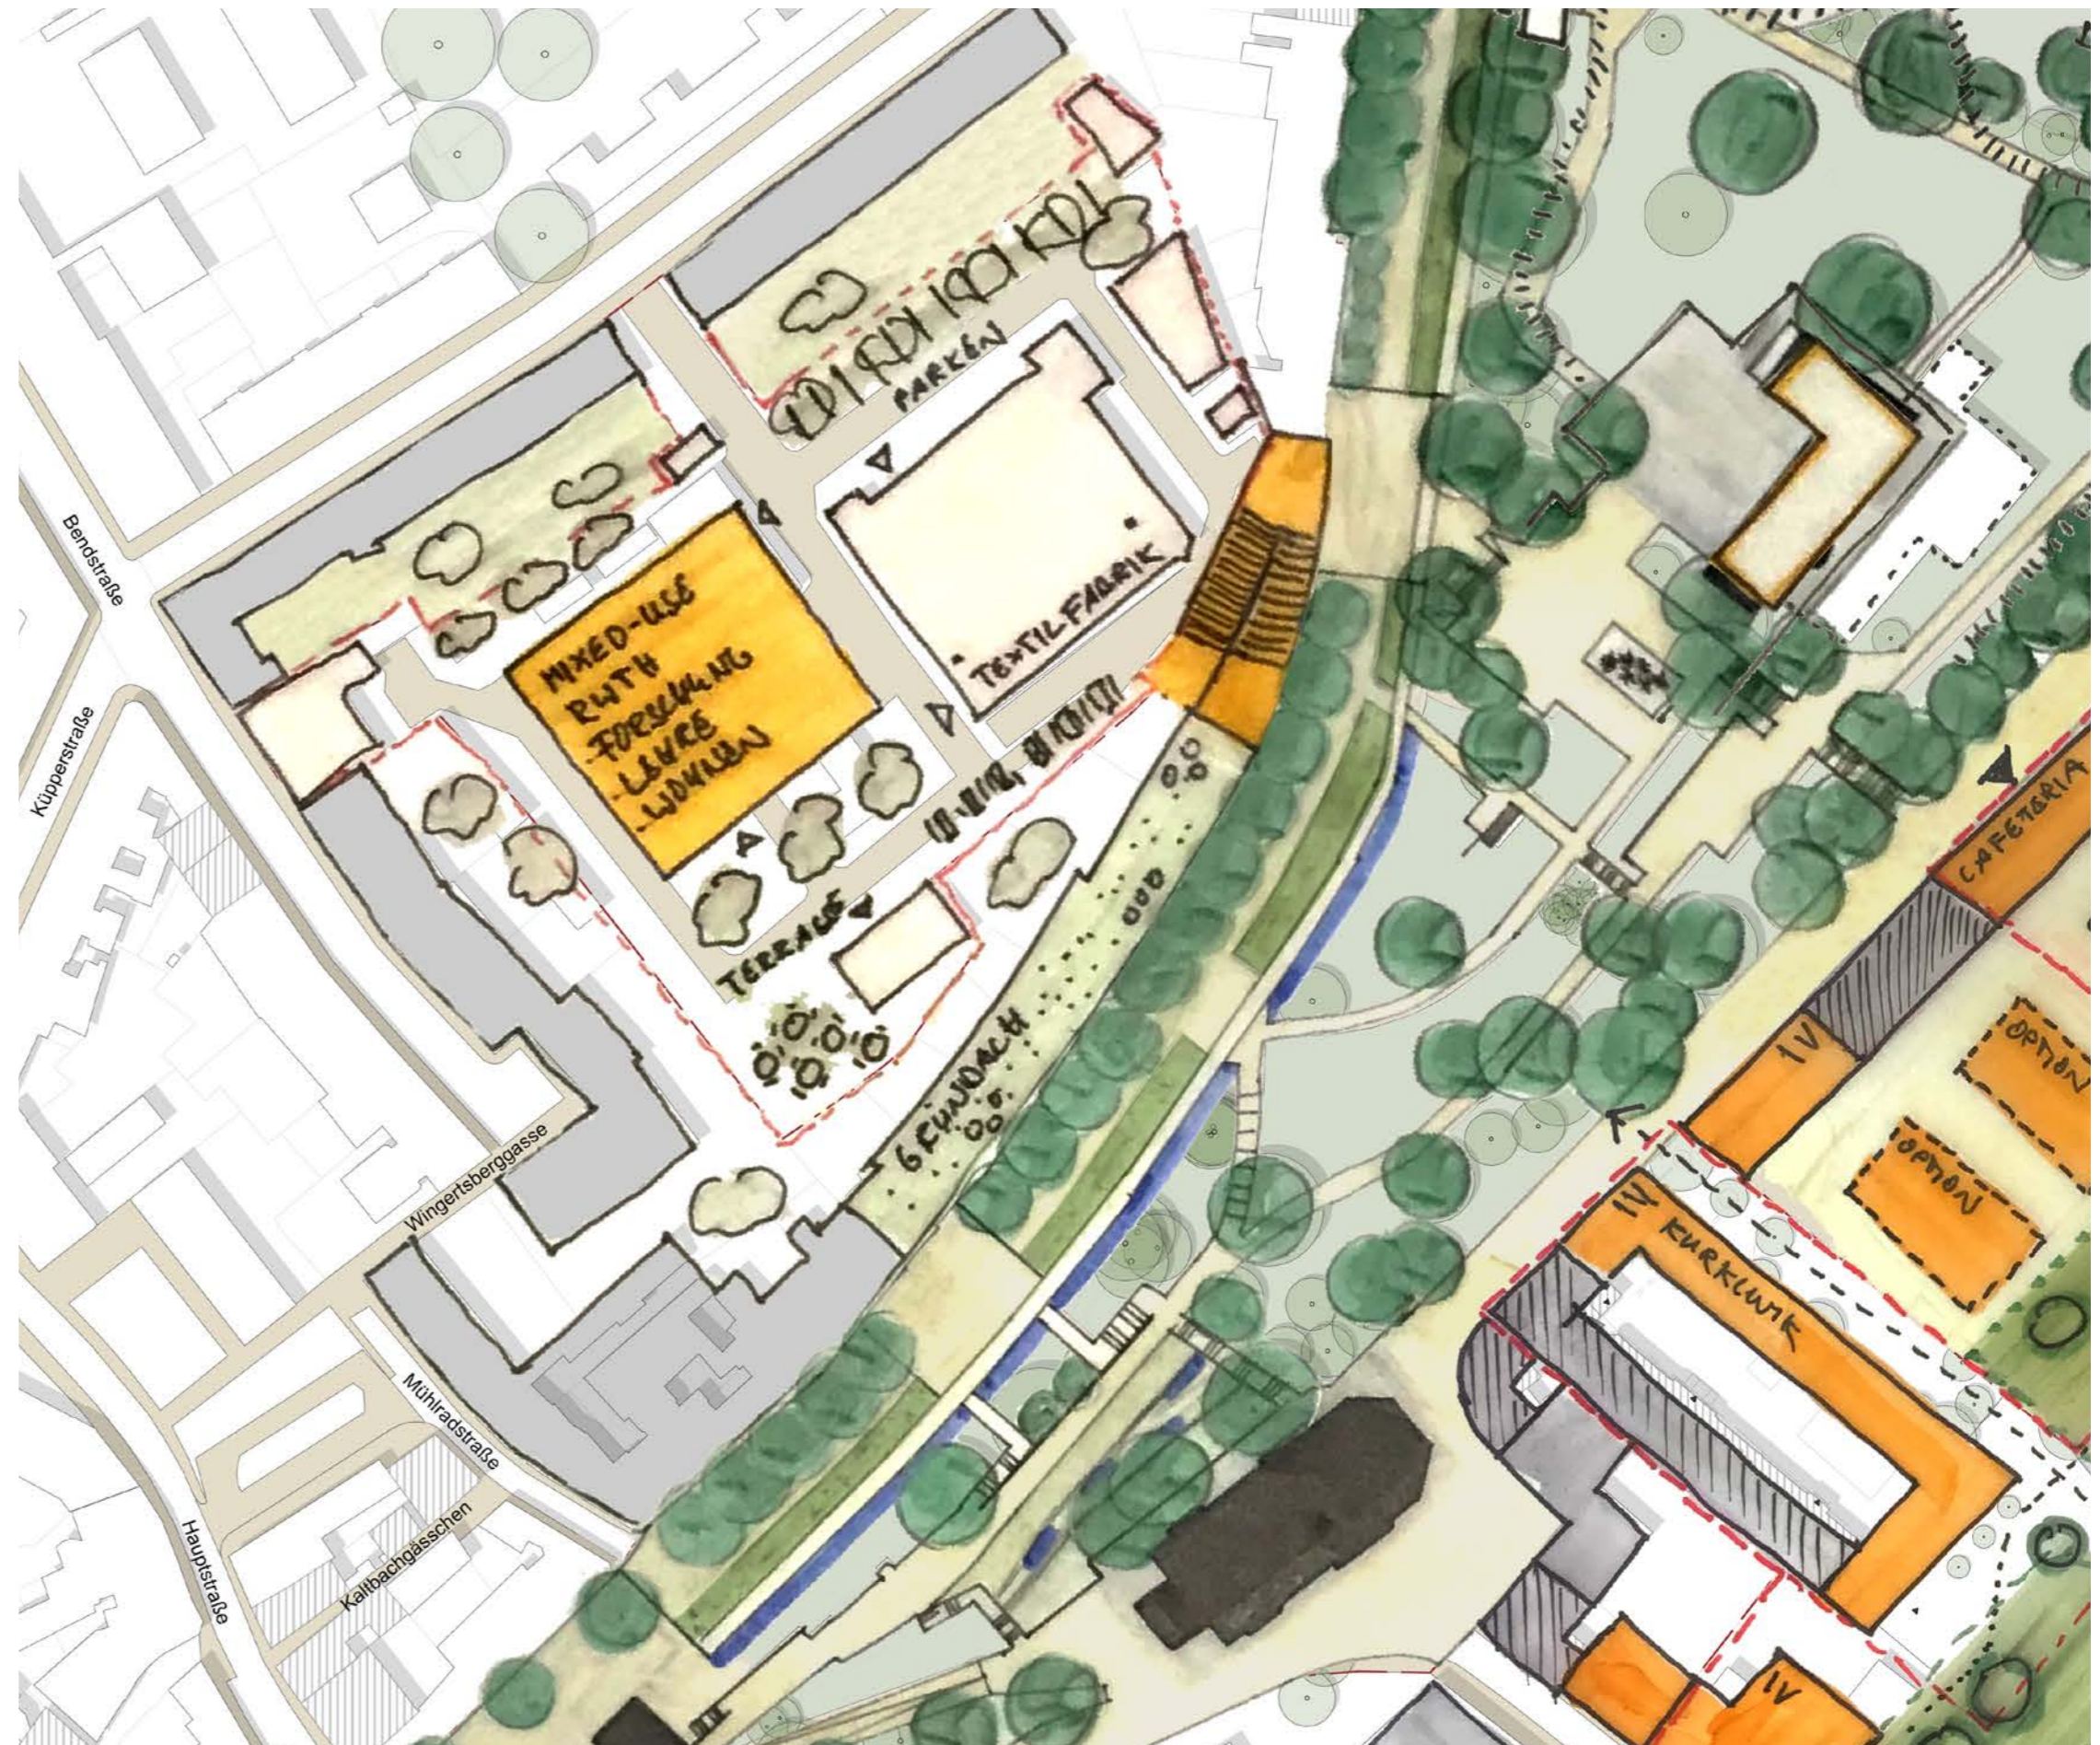

Burtscheid in Resonanz

KlangRäume

ORTE ERZEUGEN RESONANZEN

Rhythmisierung und Takt

NEUE PROMENADEN UND ANBINDUNGEN

Der Kurpark

HARMONIE

Bildnachweis: unten links; Auslobungsunterlagen - Historische Karten und Bilder oben und unten rechts; Fotos der Ortsbesichtigung

NORD

Die Ouvertüre
vom Kur- und Rehasstandort
Burtscheid

Vision Rosenquelle - Haus des Gastes

NORD

Die Ouvertüre
vom Kur- und Rehasstandort Burtscheid

Skizze zum alternativen Neubau - Haus des Gastes

NORD

Die Ouvertüre
vom Kur- und
Rehastandort Burtscheid

SÜD

Kanon aus
Burtscheider Markt,
Schwertbad und
Wohnquartier

SÜD

Der Kanon aus
Burtscheider Markt,
Schwertbad und
neuem Wohnquartier

WEST

Das Leitmotiv
der Kurpromenade
mit Anbindung an
das Bildungsquartier

WEST

Das Leitmotiv der Kurpromenade mit Anbindung an das Bildungsquartier

WEST

Das Leitmotiv
der Kurpromenade
mit Anbindung an
das Bildungsquartier

OST

Ode an den
Klostergarten
im Gesundheitscampus

OST

Ode an den
Klostergarten im Gesundheitscampus