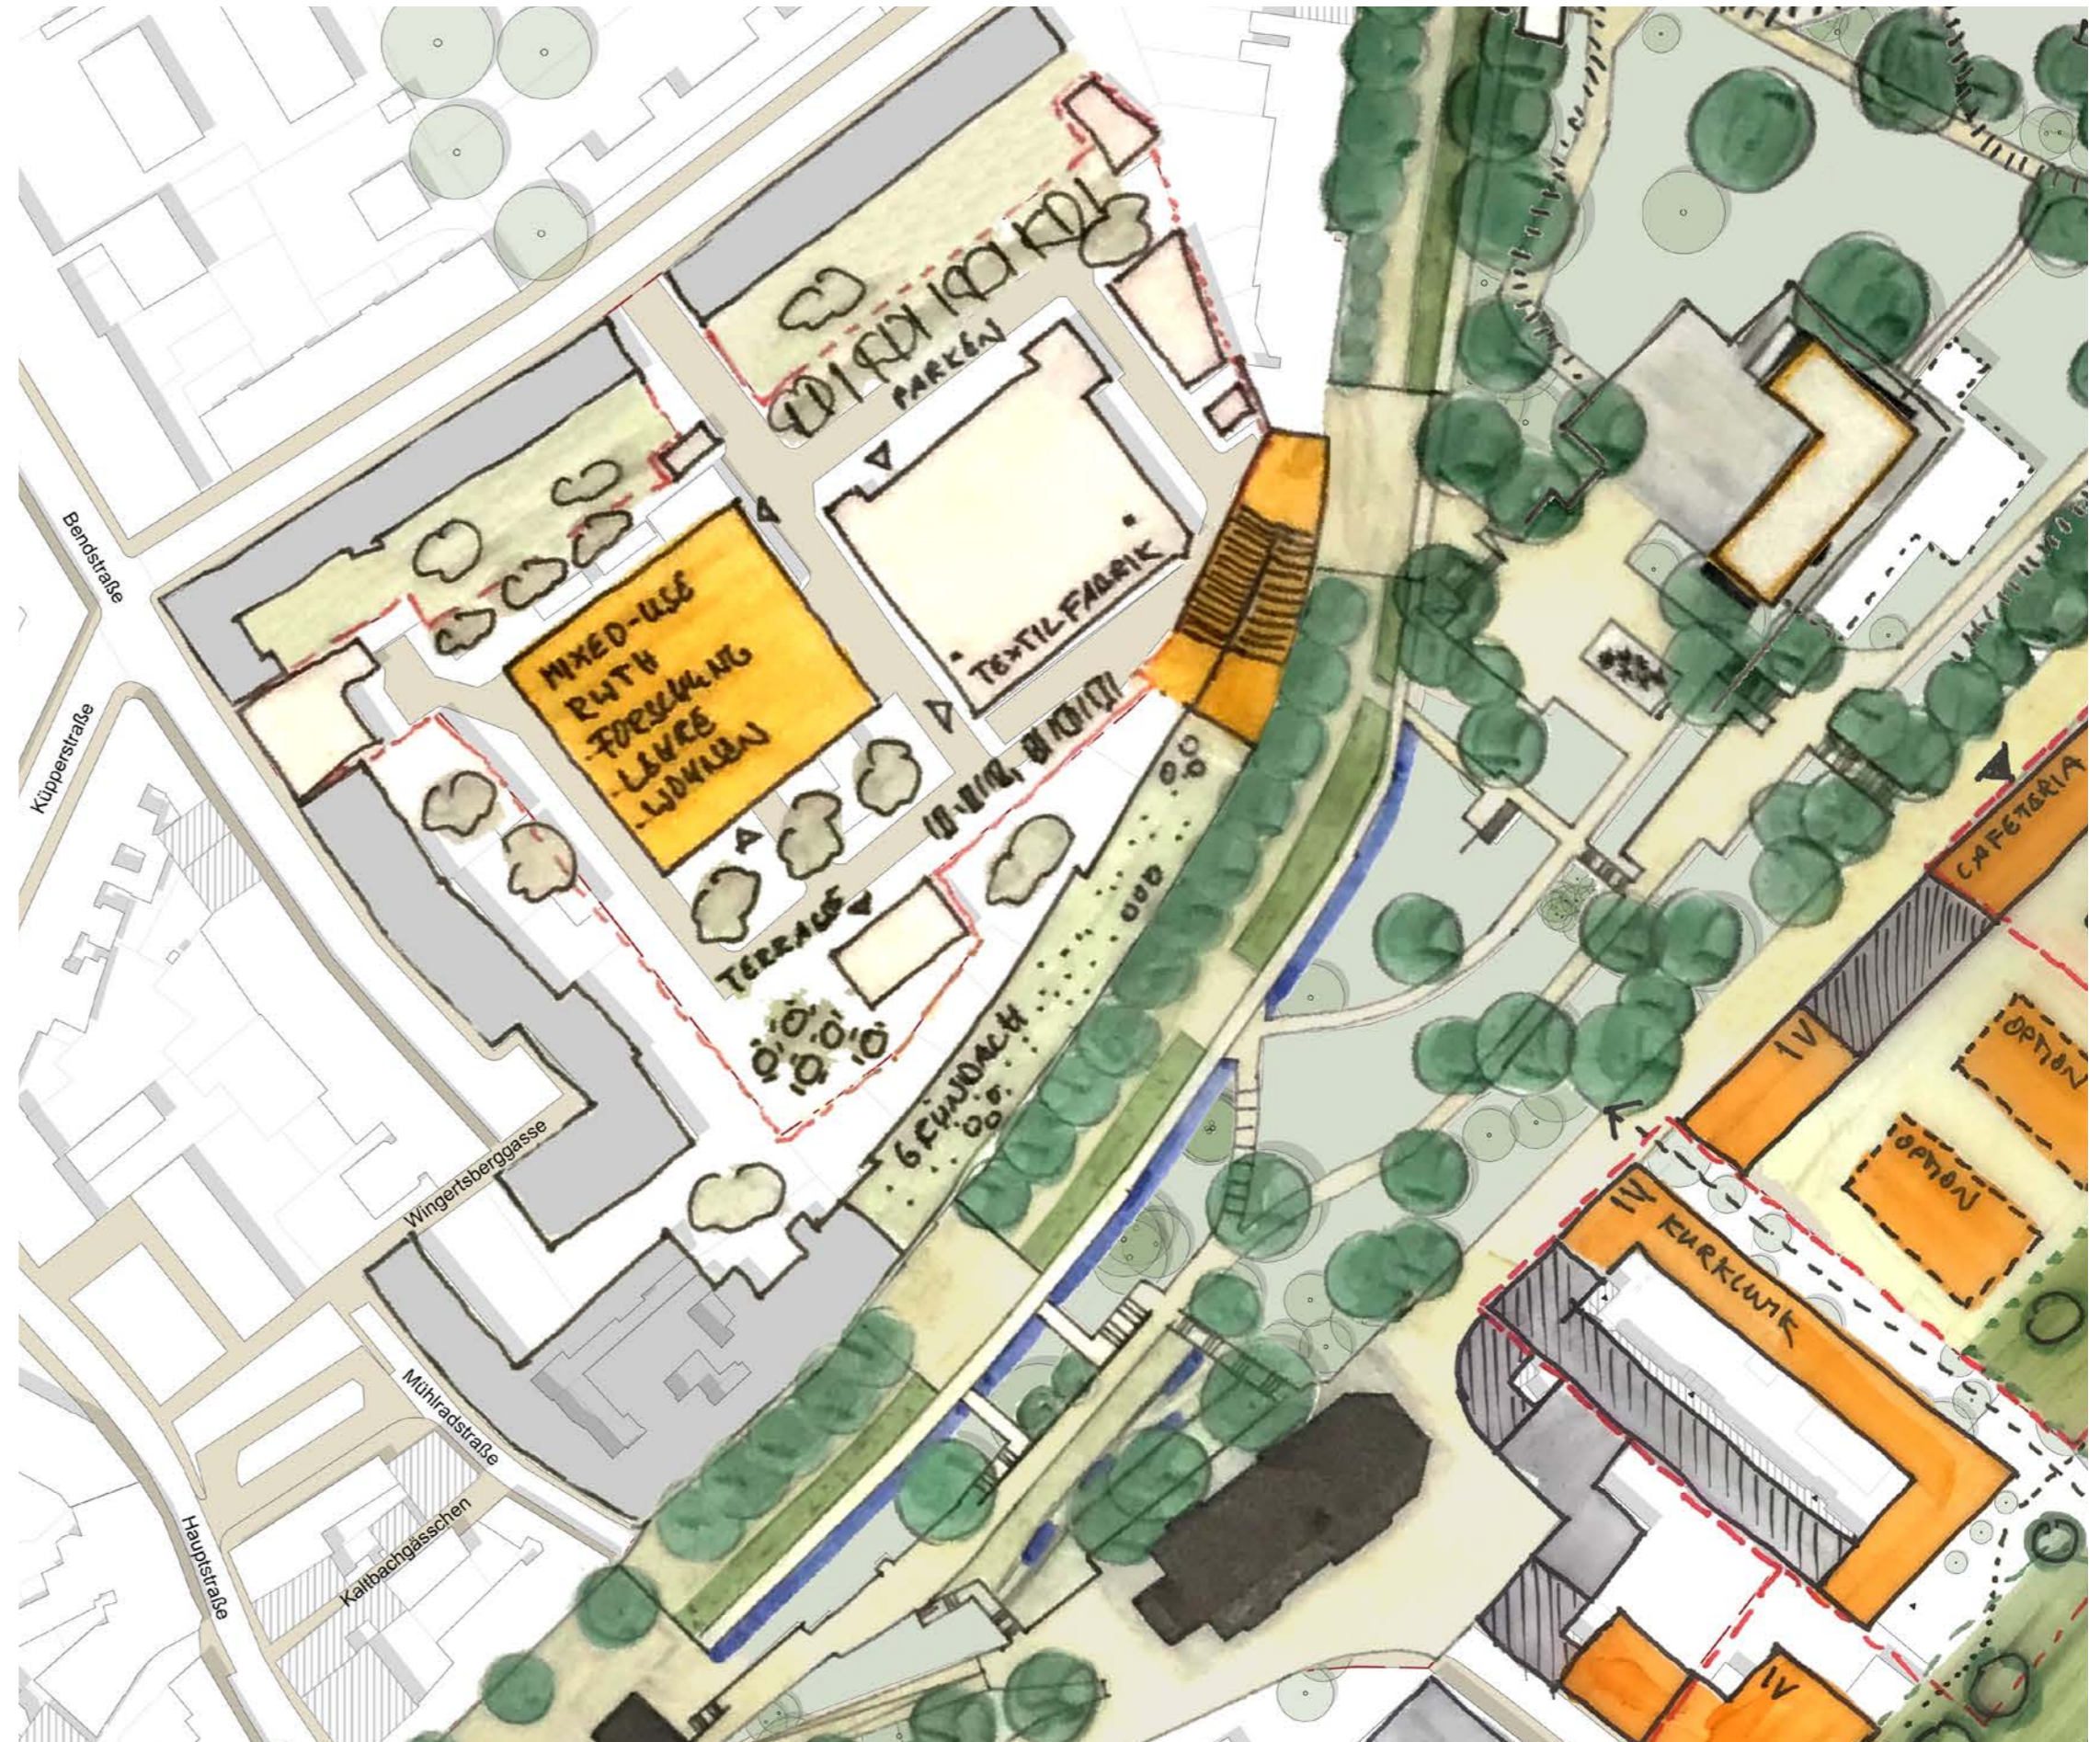

Burtscheid in Resonanz

KlangRäume

ORTE ERZEUGEN RESONANZEN

Rhythmisierung und Takt

NEUE PROMENADEN UND ANBINDUNGEN

Der Kurpark

HARMONIE

Bildnachweis: unten links; Auslobungsunterlagen - Historische Karten und Bilder oben und unten rechts; Fotos der Ortsbesichtigung

NORD

Die Ouvertüre
vom Kur- und Rehasstandort
Burtscheid

Vision Rosenquelle - Haus des Gastes

NORD

Die Ouvertüre
vom Kur- und Rehasstandort Burtscheid

Skizze zum alternativen Neubau - Haus des Gastes

NORD

Die Ouvertüre
vom Kur- und
Rehastandort Burtscheid

SÜD

Kanon aus
Burtscheider Markt,
Schwertbad und
Wohnquartier

SÜD

Der Kanon aus
Burtscheider Markt,
Schwertbad und
neuem Wohnquartier

WEST

Das Leitmotiv
der Kurpromenade
mit Anbindung an
das Bildungsquartier

WEST

Das Leitmotiv der Kurpromenade mit Anbindung an das Bildungsquartier

WEST

Das Leitmotiv
der Kurpromenade
mit Anbindung an
das Bildungsquartier

OST

Ode an den
Klostergarten
im Gesundheitscampus

OST

Ode an den
Klostergarten im Gesundheitscampus