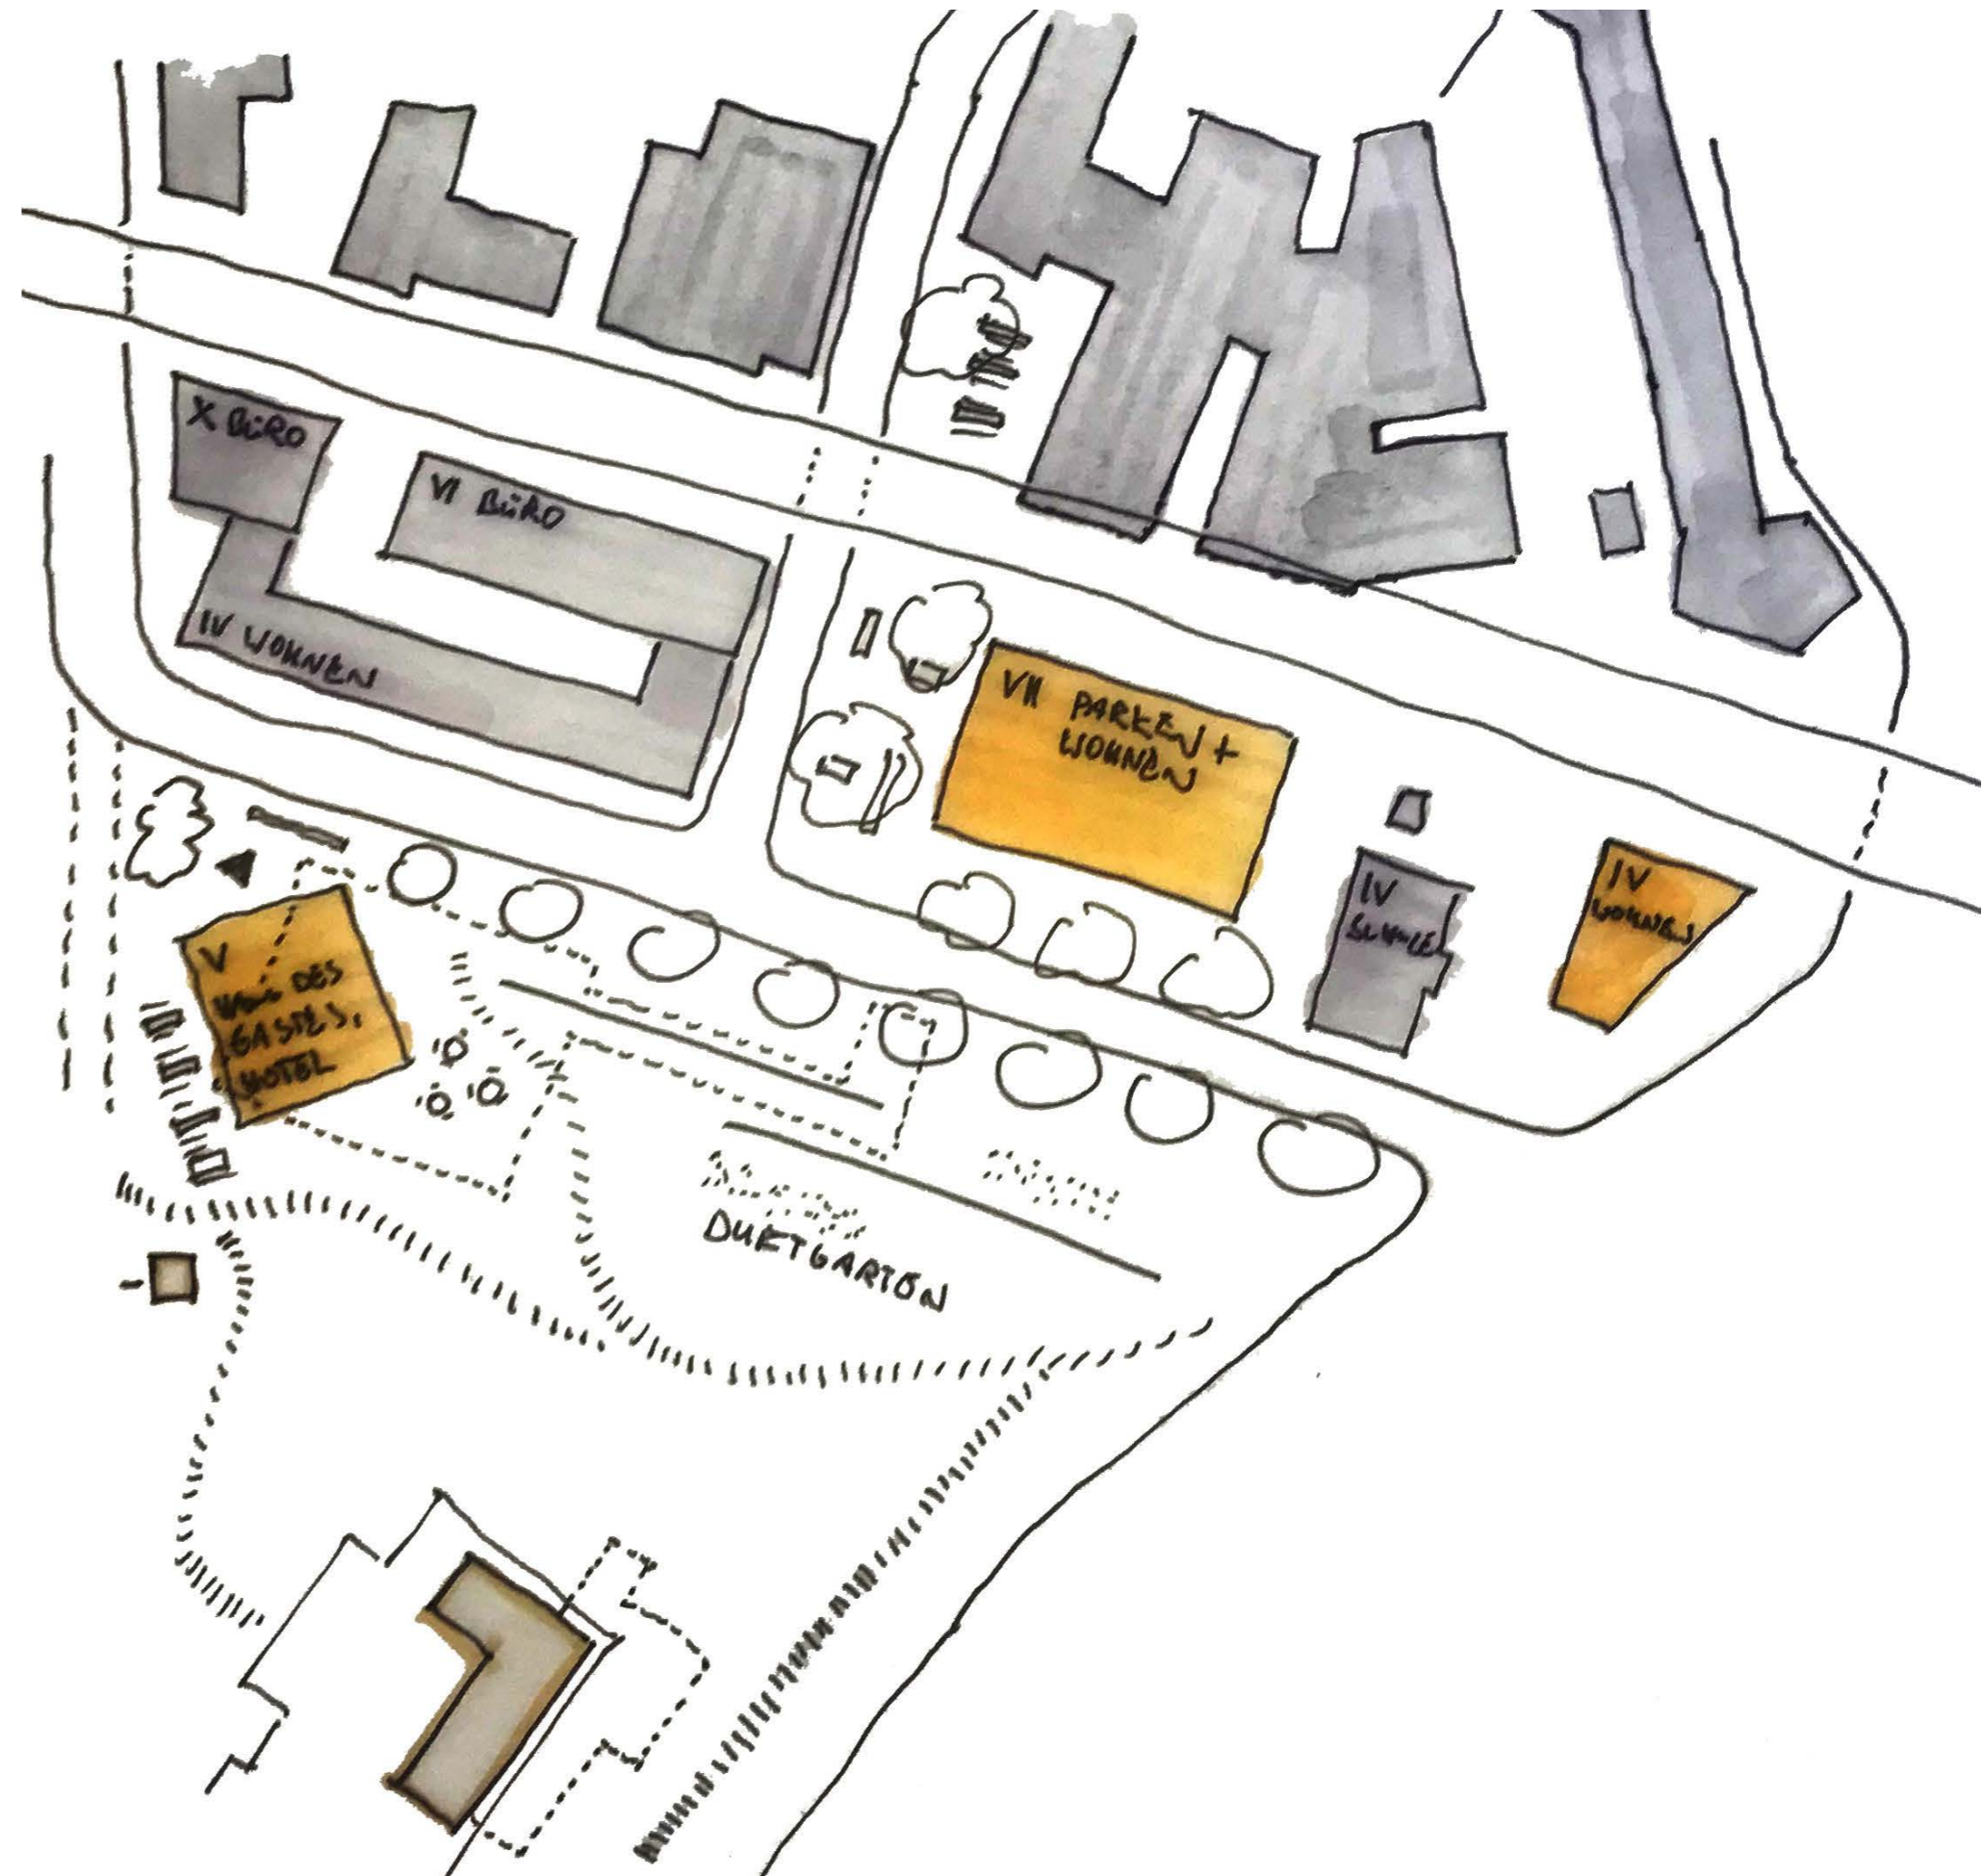

Burtscheid in Resonanz

KlangRäume

ORTE ERZEUGEN RESONANZEN

Rhythmisierung und Takt

NEUE PROMENADEN UND ANBINDUNGEN

Der Kurpark

HARMONIE

Bildnachweis: unten links; Auslobungsunterlagen - Historische Karten und Bilder oben und unten rechts; Fotos der Ortsbesichtigung

NORD

Die Ouvertüre
vom Kur- und Rehasstandort
Burtscheid

Vision Rosenquelle - Haus des Gastes

NORD

Die Ouvertüre
vom Kur- und Rehasstandort Burtscheid

Skizze zum alternativen Neubau - Haus des Gastes

NORD

Die Ouvertüre
vom Kur- und
Rehastandort Burtscheid

SÜD

Kanon aus
Burtscheider Markt,
Schwertbad und
Wohnquartier

SÜD

Der Kanon aus
Burtscheider Markt,
Schwertbad und
neuem Wohnquartier

WEST

Das Leitmotiv
der Kurpromenade
mit Anbindung an
das Bildungsquartier

WEST

Das Leitmotiv der Kurpromenade mit Anbindung an das Bildungsquartier

WEST

Das Leitmotiv
der Kurpromenade
mit Anbindung an
das Bildungsquartier

OST

Ode an den
Klostergarten
im Gesundheitscampus

OST

Ode an den
Klostergarten im Gesundheitscampus