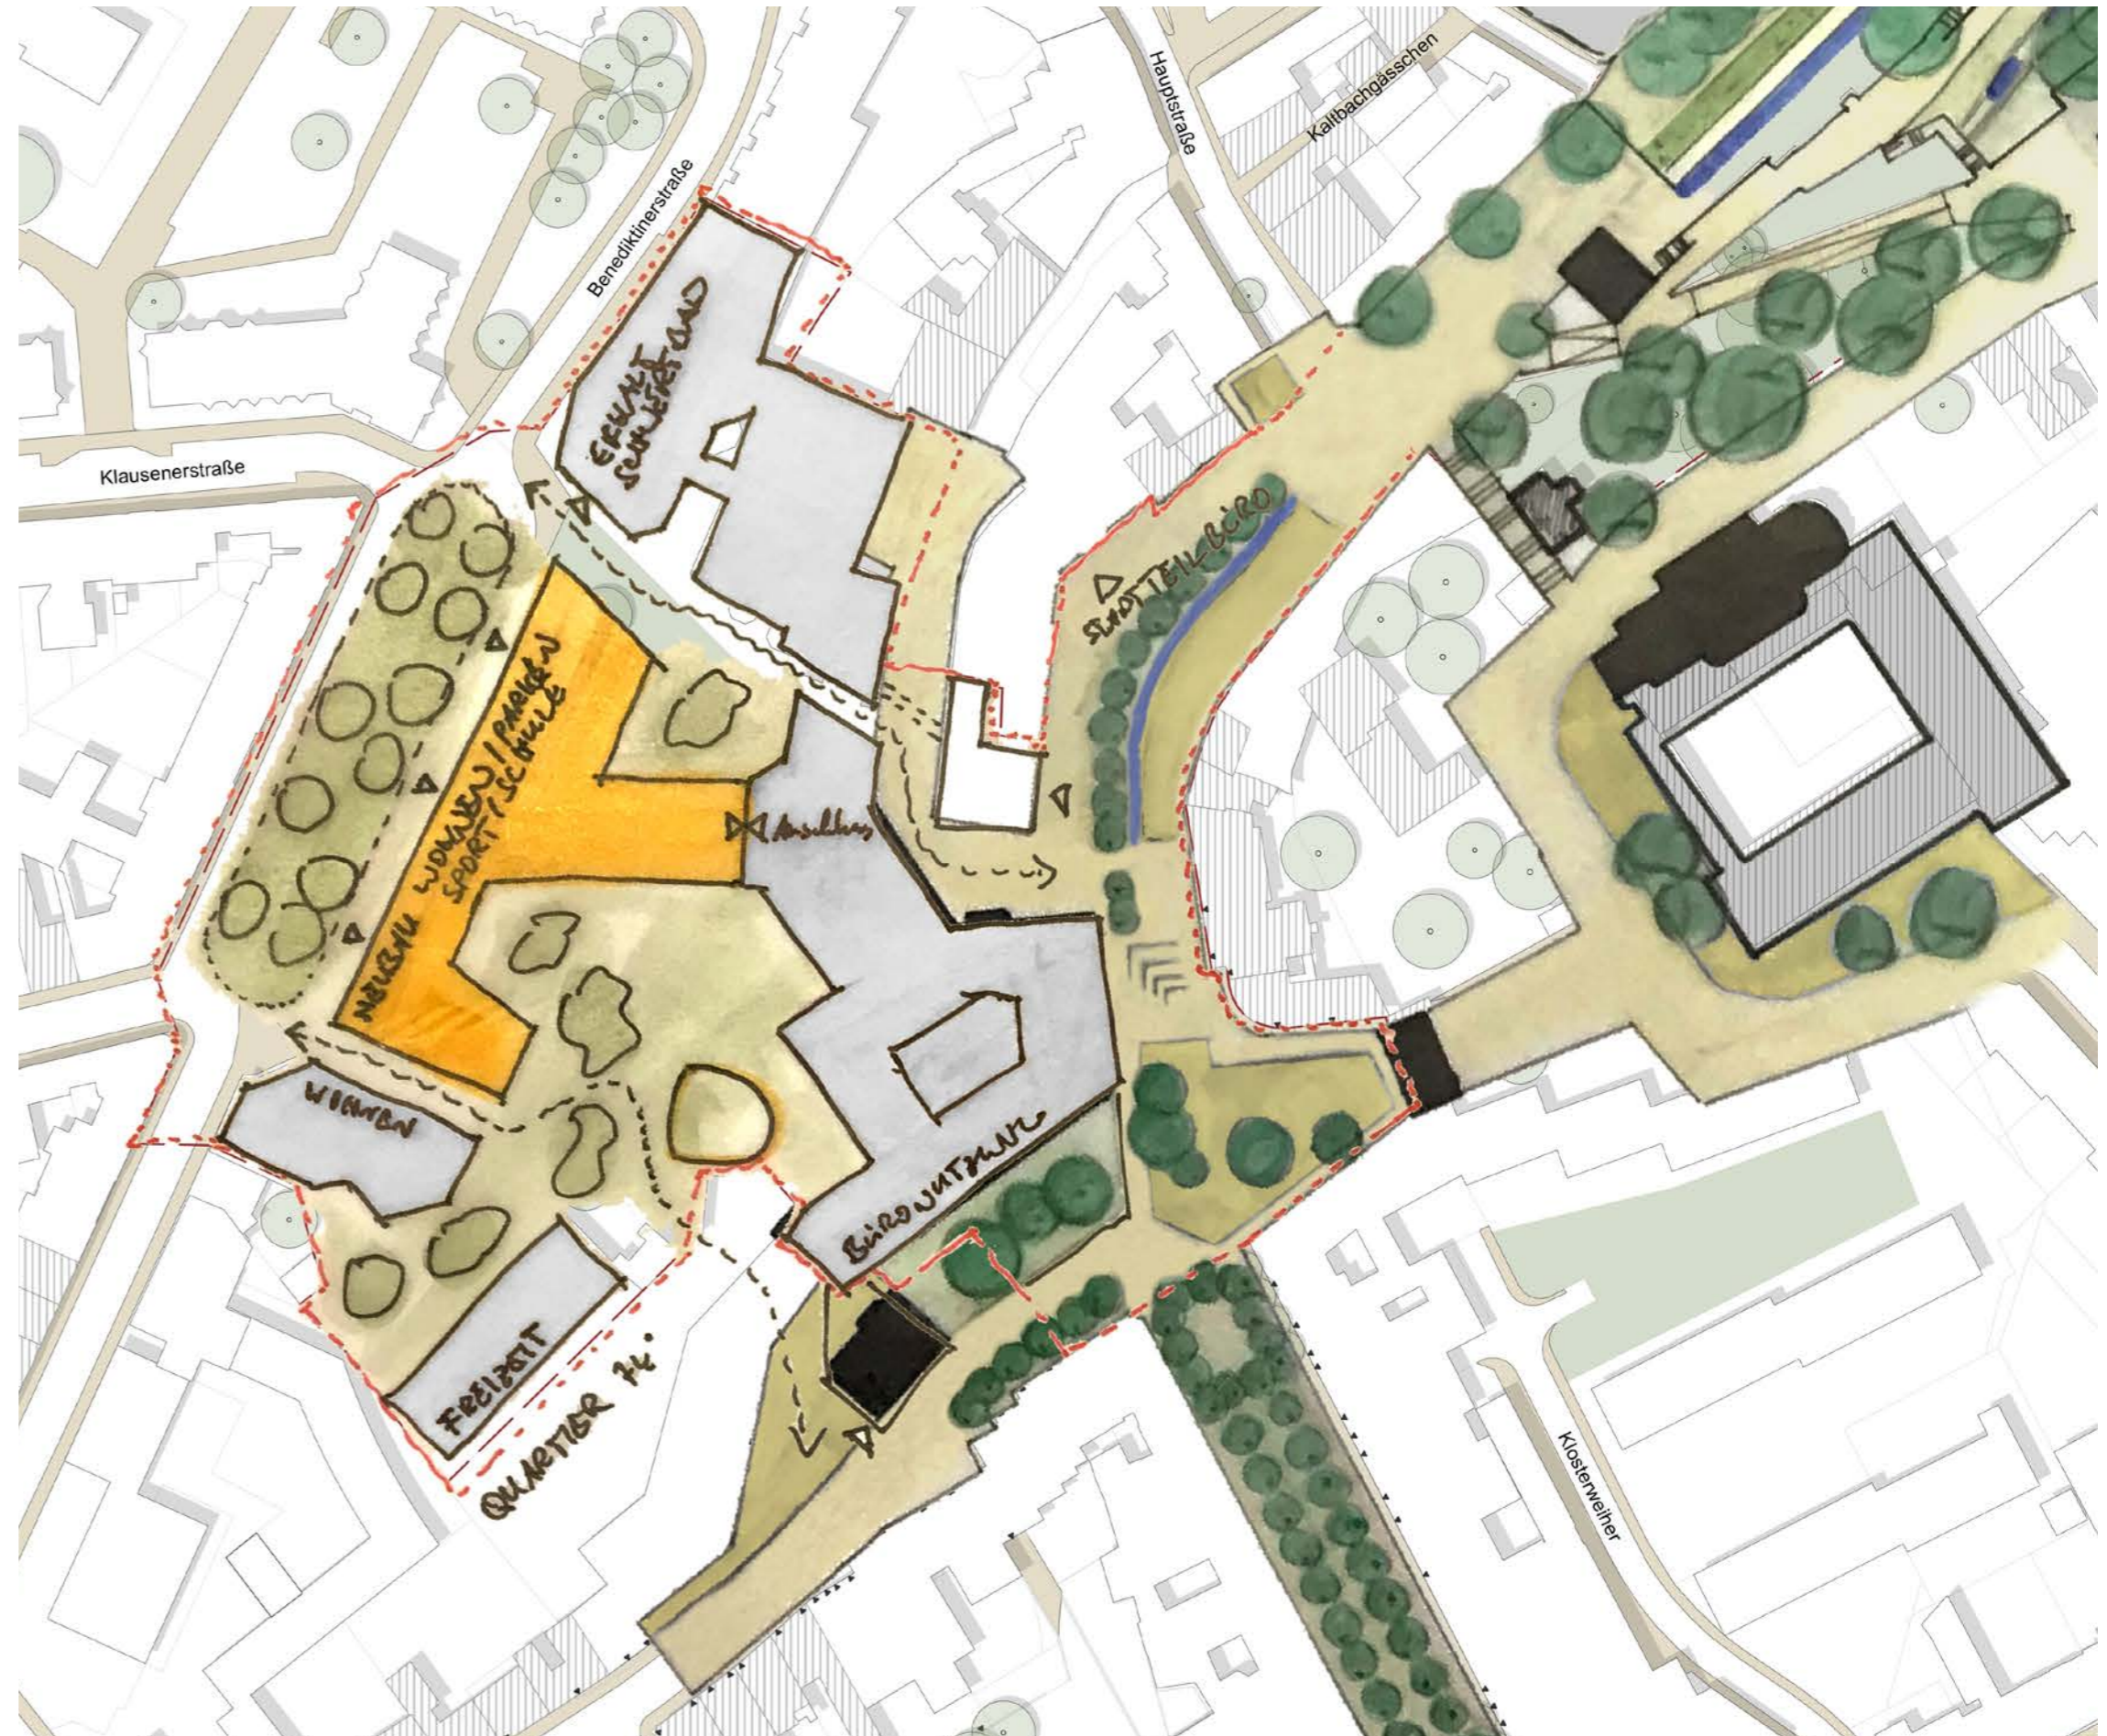

Burtscheid in Resonanz

KlangRäume

ORTE ERZEUGEN RESONANZEN

Rhythmisierung und Takt

NEUE PROMENADEN UND ANBINDUNGEN

Der Kurpark

HARMONIE

Bildnachweis: unten links; Auslobungsunterlagen - Historische Karten und Bilder oben und unten rechts; Fotos der Ortsbesichtigung

NORD

Die Ouvertüre
vom Kur- und Rehasstandort
Burtscheid

Vision Rosenquelle - Haus des Gastes

NORD

Die Ouvertüre
vom Kur- und Rehasstandort Burtscheid

Skizze zum alternativen Neubau - Haus des Gastes

NORD

Die Ouvertüre
vom Kur- und
Rehastandort Burtscheid

SÜD

Kanon aus
Burtscheider Markt,
Schwertbad und
Wohnquartier

SÜD

Der Kanon aus
Burtscheider Markt,
Schwertbad und
neuem Wohnquartier

WEST

Das Leitmotiv
der Kurpromenade
mit Anbindung an
das Bildungsquartier

WEST

Das Leitmotiv der Kurpromenade mit Anbindung an das Bildungsquartier

WEST

Das Leitmotiv
der Kurpromenade
mit Anbindung an
das Bildungsquartier

OST

Ode an den
Klostergarten
im Gesundheitscampus

OST

Ode an den
Klostergarten im Gesundheitscampus