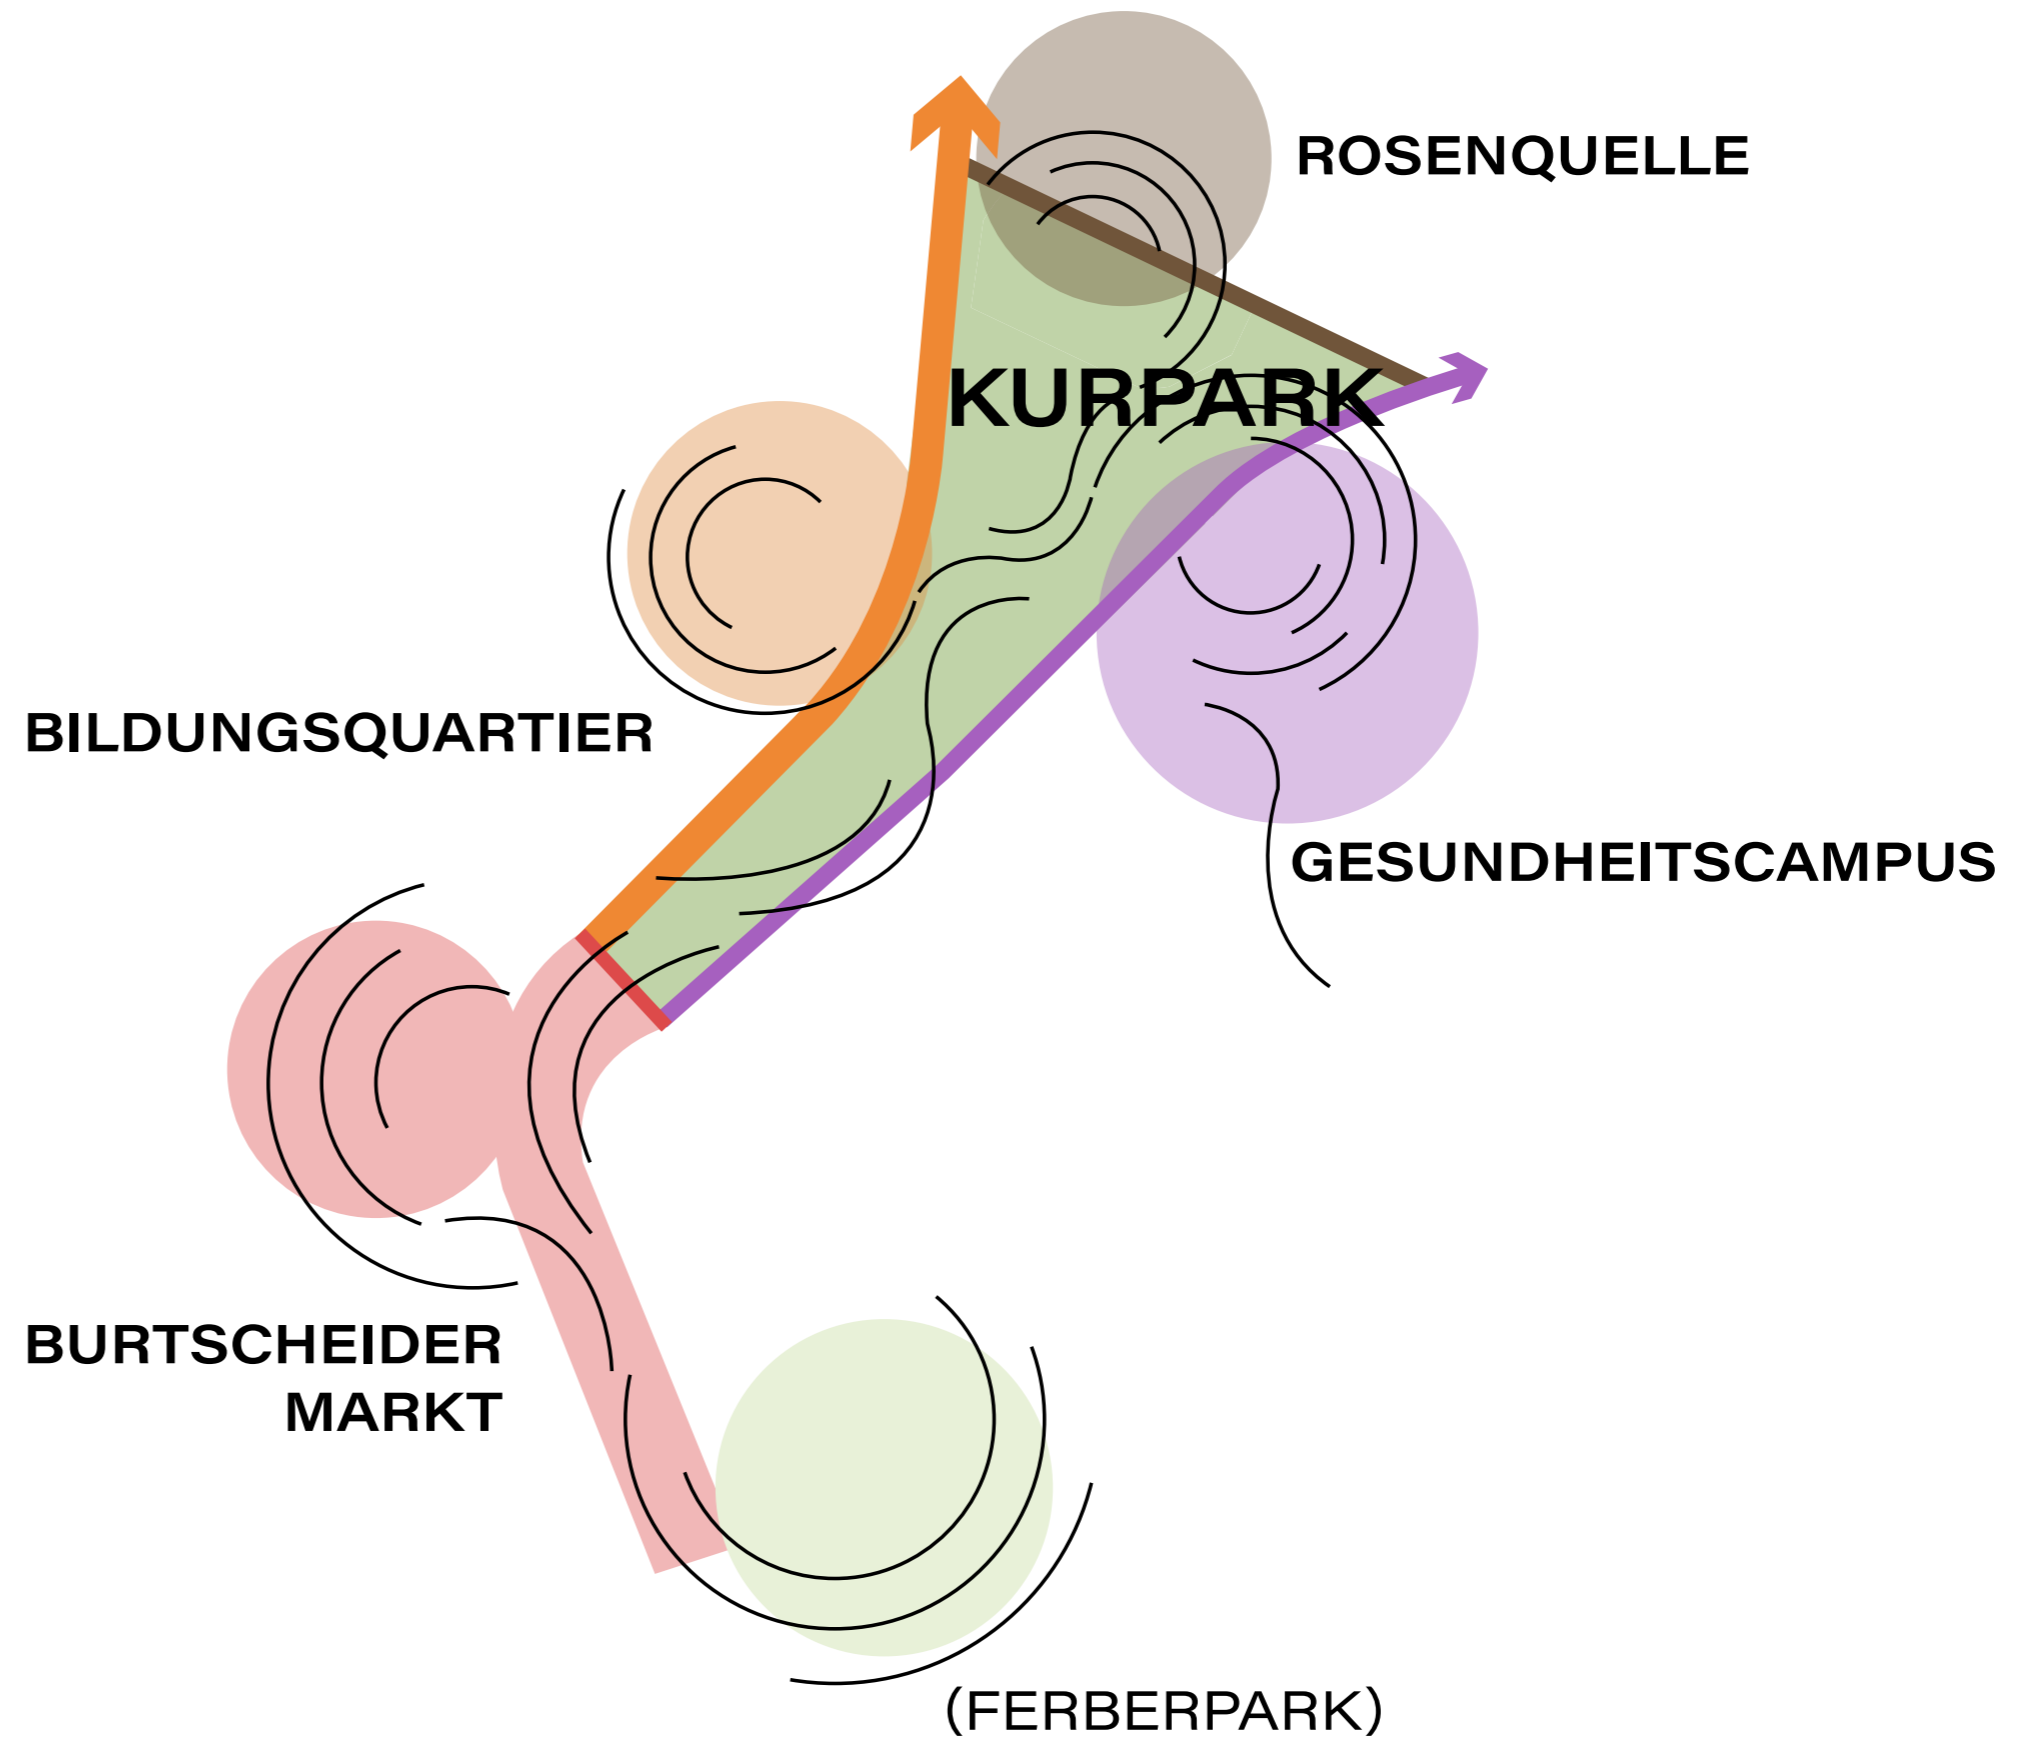

Burtscheid in Resonanz

KlangRäume

ORTE ERZEUGEN RESONANZEN

Rhythmisierung und Takt

NEUE PROMENADEN UND ANBINDUNGEN

Der Kurpark

HARMONIE

Bildnachweis: unten links; Auslobungsunterlagen - Historische Karten und Bilder oben und unten rechts; Fotos der Ortsbesichtigung

NORD

Die Ouvertüre
vom Kur- und Rehasstandort
Burtscheid

Vision Rosenquelle - Haus des Gastes

NORD

Die Ouvertüre
vom Kur- und Rehasstandort Burtscheid

Skizze zum alternativen Neubau - Haus des Gastes

NORD

Die Ouvertüre
vom Kur- und
Rehastandort Burtscheid

SÜD

Kanon aus
Burtscheider Markt,
Schwertbad und
Wohnquartier

SÜD

Der Kanon aus
Burtscheider Markt,
Schwertbad und
neuem Wohnquartier

WEST

Das Leitmotiv
der Kurpromenade
mit Anbindung an
das Bildungsquartier

WEST

Das Leitmotiv der Kurpromenade mit Anbindung an das Bildungsquartier

WEST

Das Leitmotiv
der Kurpromenade
mit Anbindung an
das Bildungsquartier

OST

Ode an den
Klostergarten
im Gesundheitscampus

OST

Ode an den
Klostergarten im Gesundheitscampus