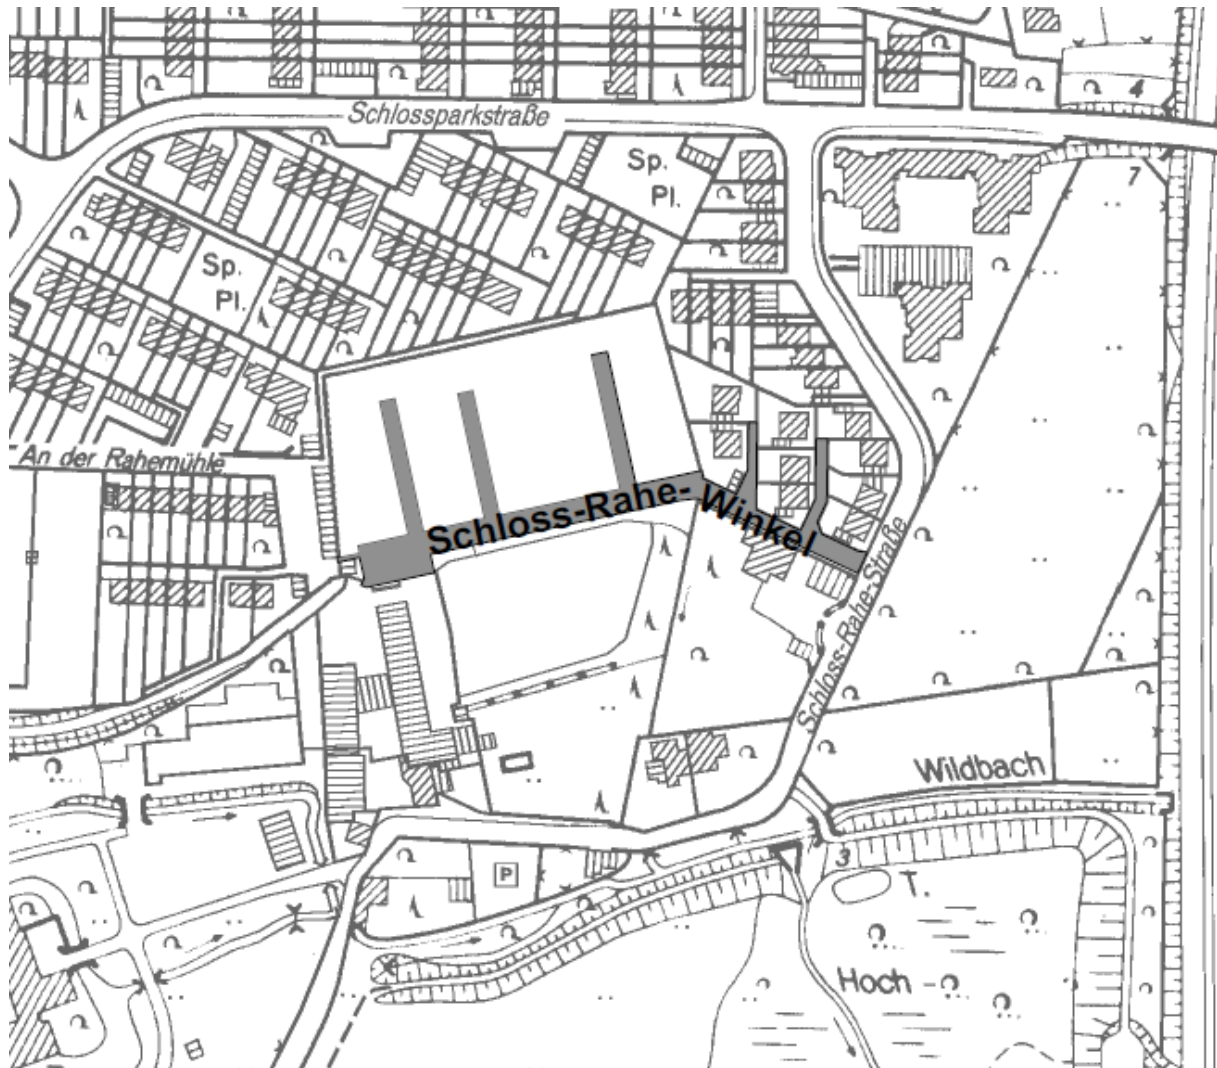

Schloss-Rahe-Winkel
(Straßen-Nr.: 03654)

zu benennen.

Aachen, den 13.04.2013

In Vertretung
Dr. Sicking
(Beigeordneter)