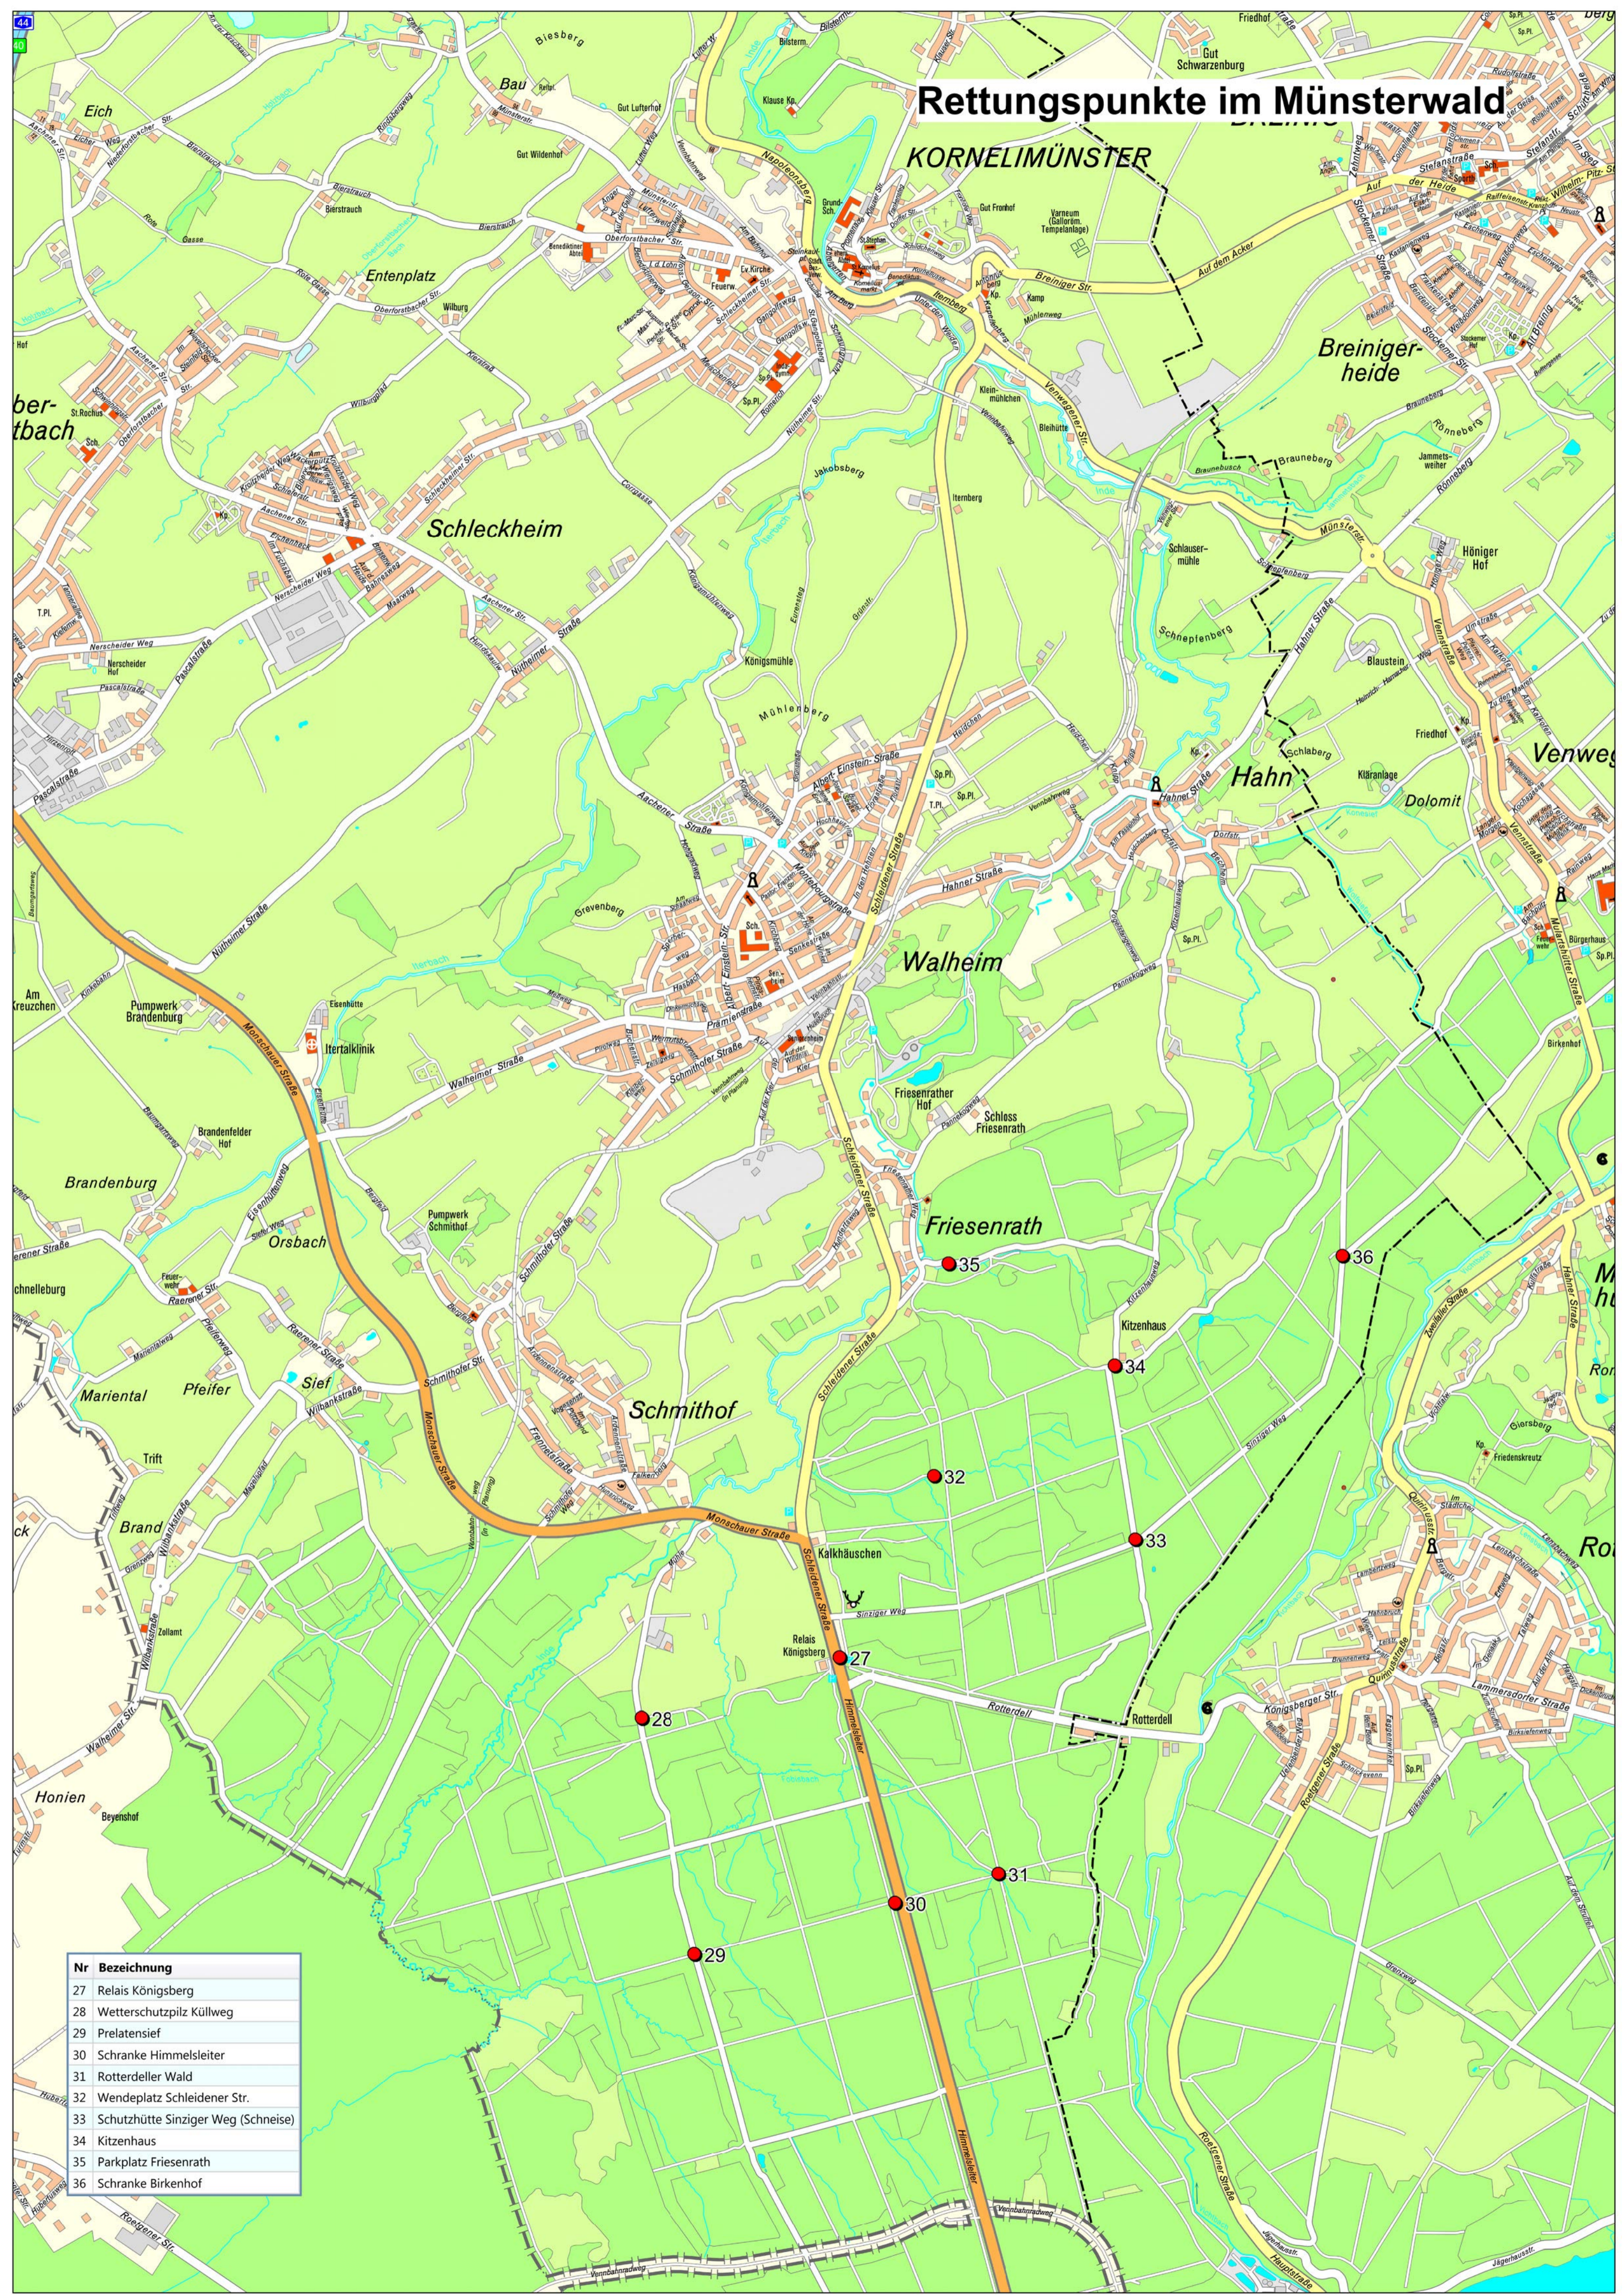

Rettungspunkte im Münsterwald

Nr	Bezeichnung
27	Relais Königsberg
28	Wetterschutzpilz Küllweg
29	Prelatensief
30	Schranke Himmelsleiter
31	Rotterdeller Wald
32	Wendeplatz Schleidener Str.
33	Schutzhütte Sinziger Weg (Schneise)
34	Kitzenhaus
35	Parkplatz Friesenrath
36	Schranke Birkenhof