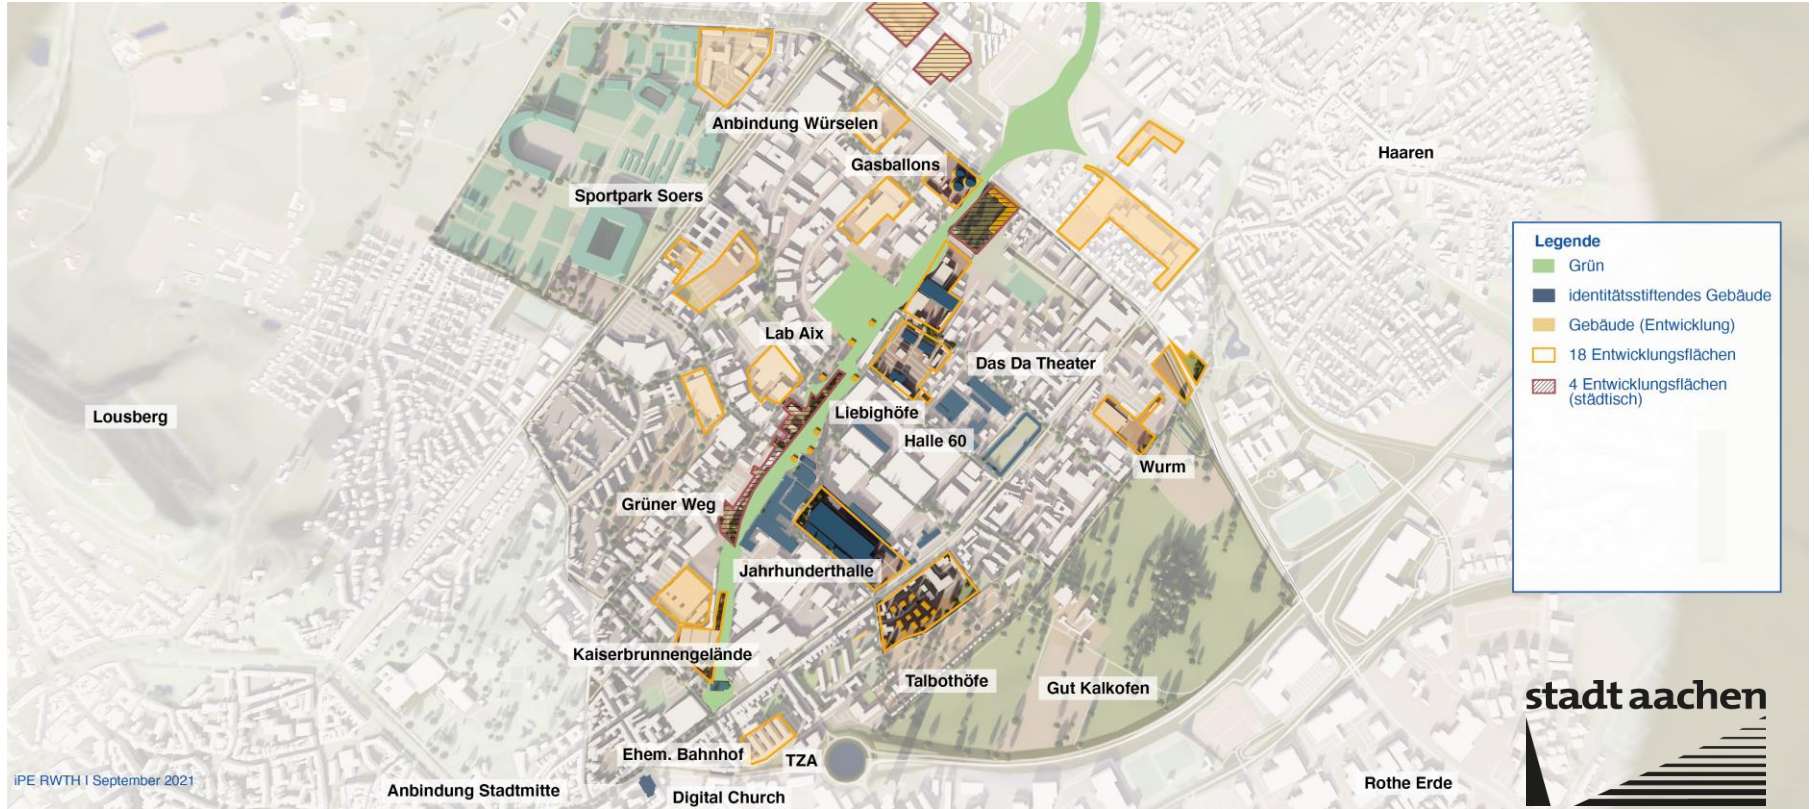

Zonierung Aachen-Nord

Hybridquartier an der Wurm

Kernbereich

Aachen-Nord stadt aachen

Gewerbeband Grüner Weg

Büro- /Dienstleistungsachse Krefelder Straße/Sportpark Soers

Entwicklungsflächen Aachen-Nord

Quartiersentwicklung Aachen-Nord

Urbane Resilienz

Verknüpfung der Teilgebiete durch übergreifende Themen

übergreifend/verbindend

Klimaschutz und

Nachhaltigkeit (Fassadenbegrünung
Kooperationsprojekt mit RWTH, Holzhaus
(Studentenwohnheim) gewogene Nähe Talbothöfe)

Vertikale Verdichtung

(z.B. Hybridquartier und Grüner Weg)

Digitale Infrastruktur

(5G Beispiele)

Mobilität (innovative Mobilitätskonzepte)

Durchwegung (Begrünung; Industrail)

Gastronomisches Angebot

(Food, Pop Up „Testballon“ u.ä.)