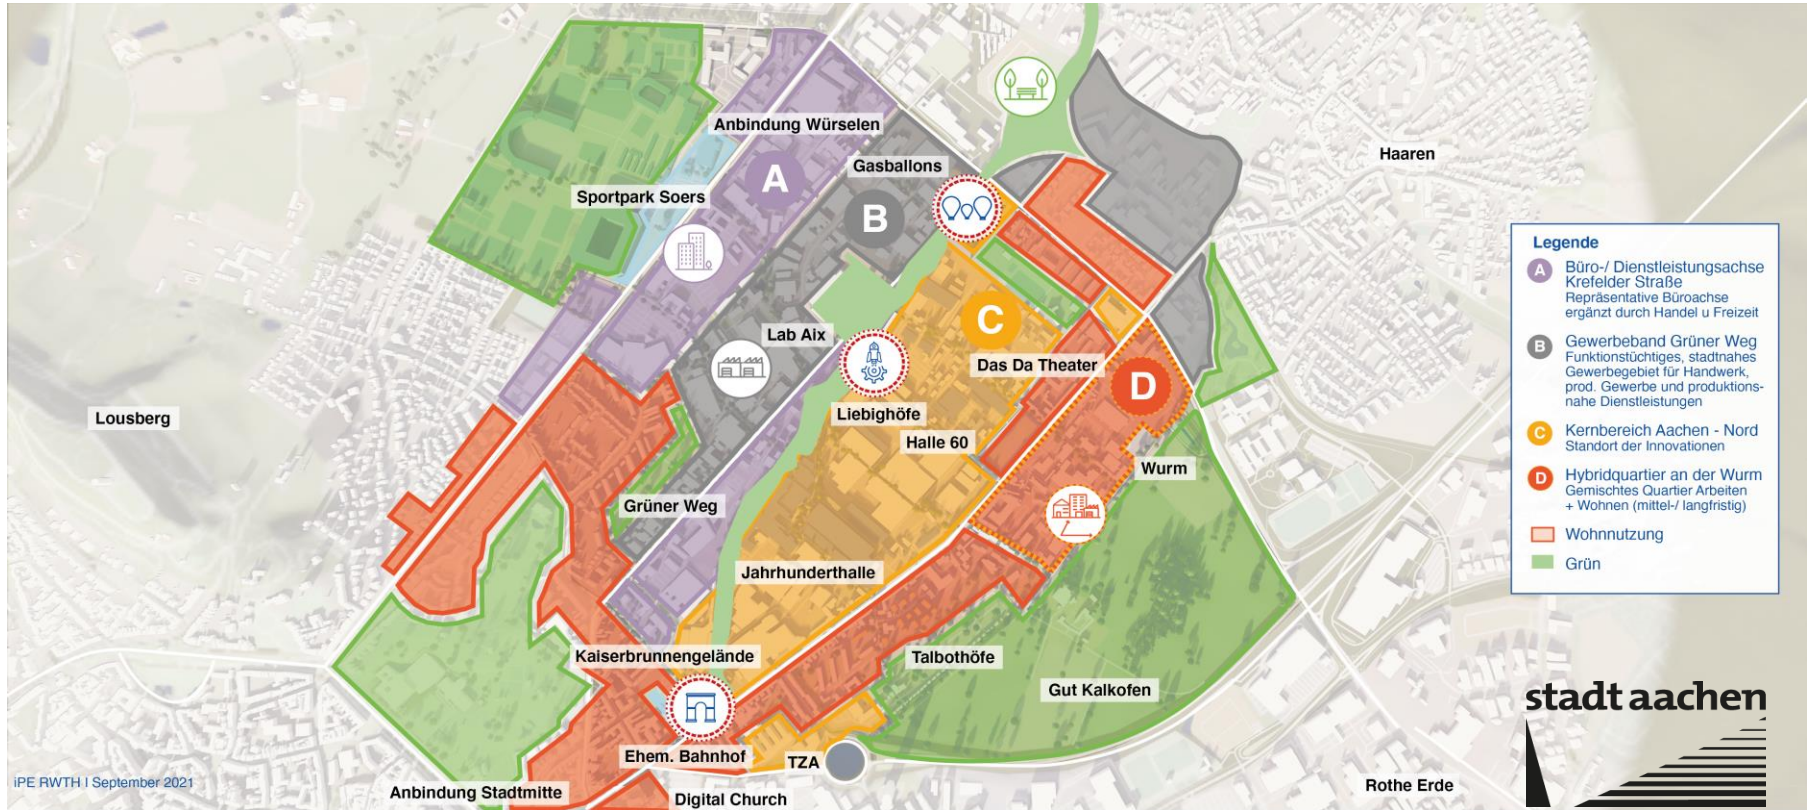

Zonierung Aachen-Nord

Hybridquartier an der Wurm

Kernbereich

Aachen-Nord stadt aachen

Gewerbeband Grüner Weg

Büro- /Dienstleistungsachse Krefelder Straße/Sportpark Soers

Entwicklungsflächen Aachen-Nord

Quartiersentwicklung Aachen-Nord

Urbane Resilienz

Verknüpfung der Teilgebiete durch übergreifende Themen

übergreifend/verbindend

Klimaschutz und

Nachhaltigkeit (Fassadenbegrünung
Kooperationsprojekt mit RWTH, Holzhaus
(Studentenwohnheim) gewogene Nähe Talbothöfe)

Vertikale Verdichtung

(z.B. Hybridquartier und Grüner Weg)

Digitale Infrastruktur

(5G Beispiele)

Mobilität (innovative Mobilitätskonzepte)

Durchwegung (Begrünung; Industrail)

Gastronomisches Angebot

(Food, Pop Up „Testballon“ u.ä.)