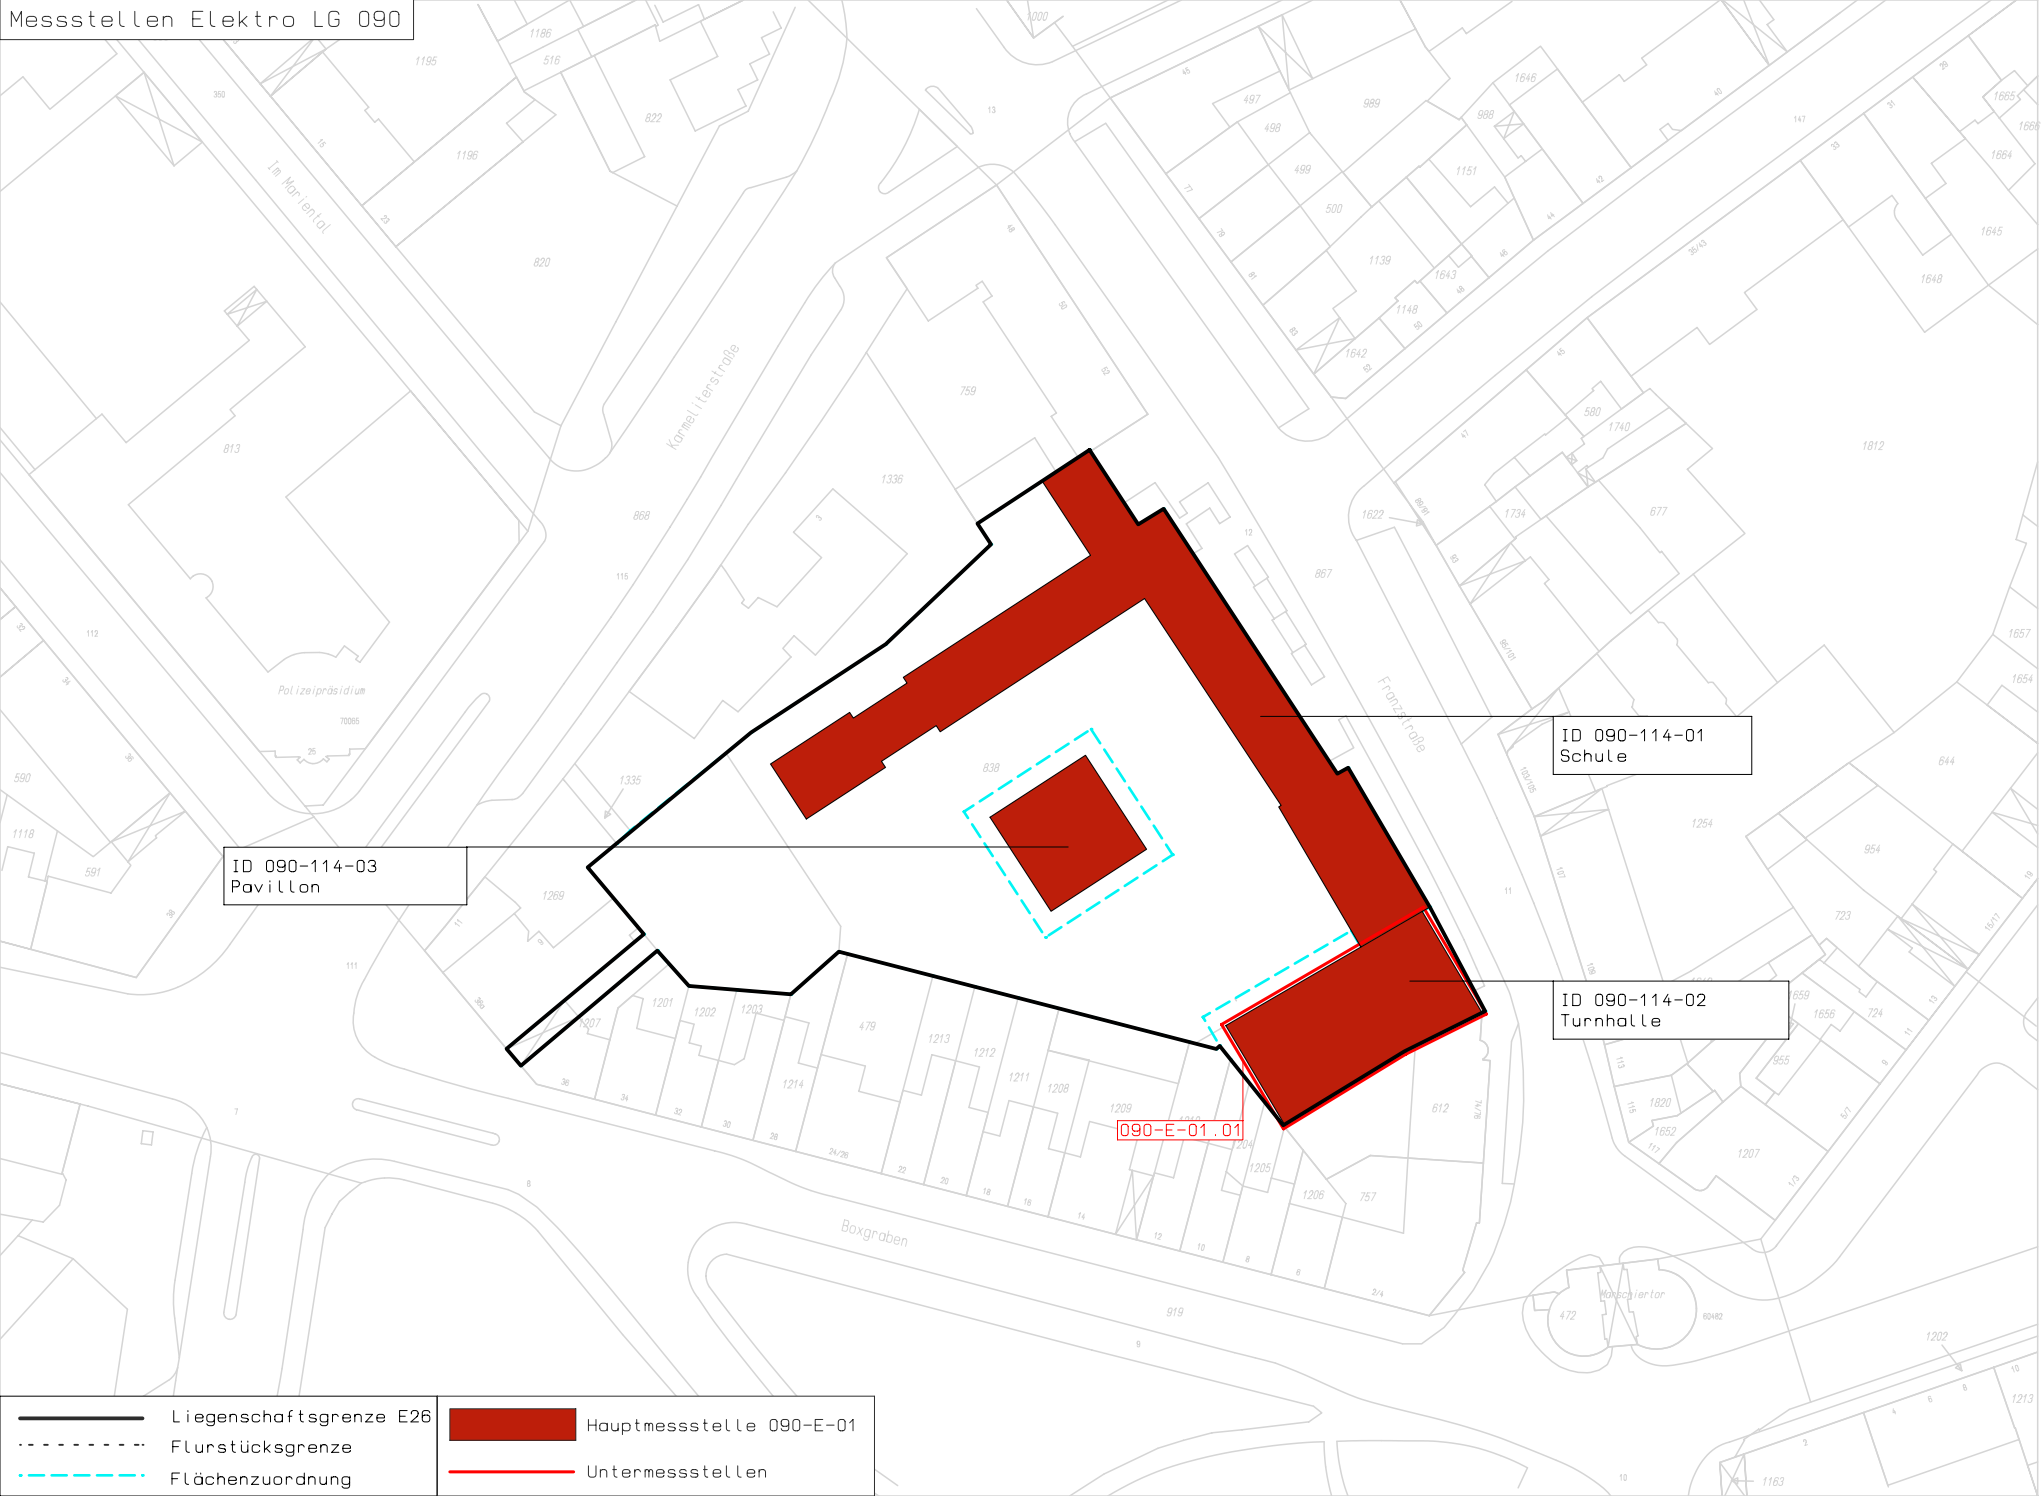

ID 090-114-03
Pavillon

BA 01

BA 01

ID 090-114-01
Schule

BA 01

ID 090-114-02
Turnhalle

- Liegenschaftsgrenze E26
- - - - - Flurstücksgrenze
- · - · - Flächenzuordnung

ID 090-114-03
Pavillon

ID 090-114-01
Schule

ID 090-114-02
Turnhalle

090-E-01.01

	Liegenschaftsgrenze E26		Hauptmessstelle 090-E-01
	Flurstücksgrenze		Untermessstellen
	Flächenzuordnung		

ID 090-114-03
Pavillon

090-FW-01.01=WW-Boiler

ID 090-114-01
Schule

ID 090-114-02
Turnhalle

090-FW-01.02

	Liegenschaftsgrenze E26		Hauptmessstelle 090-FW-01
	Flurstücksgrenze		Hauptmessstelle 090-G-01
	Flächenzuordnung		Untermessstellen