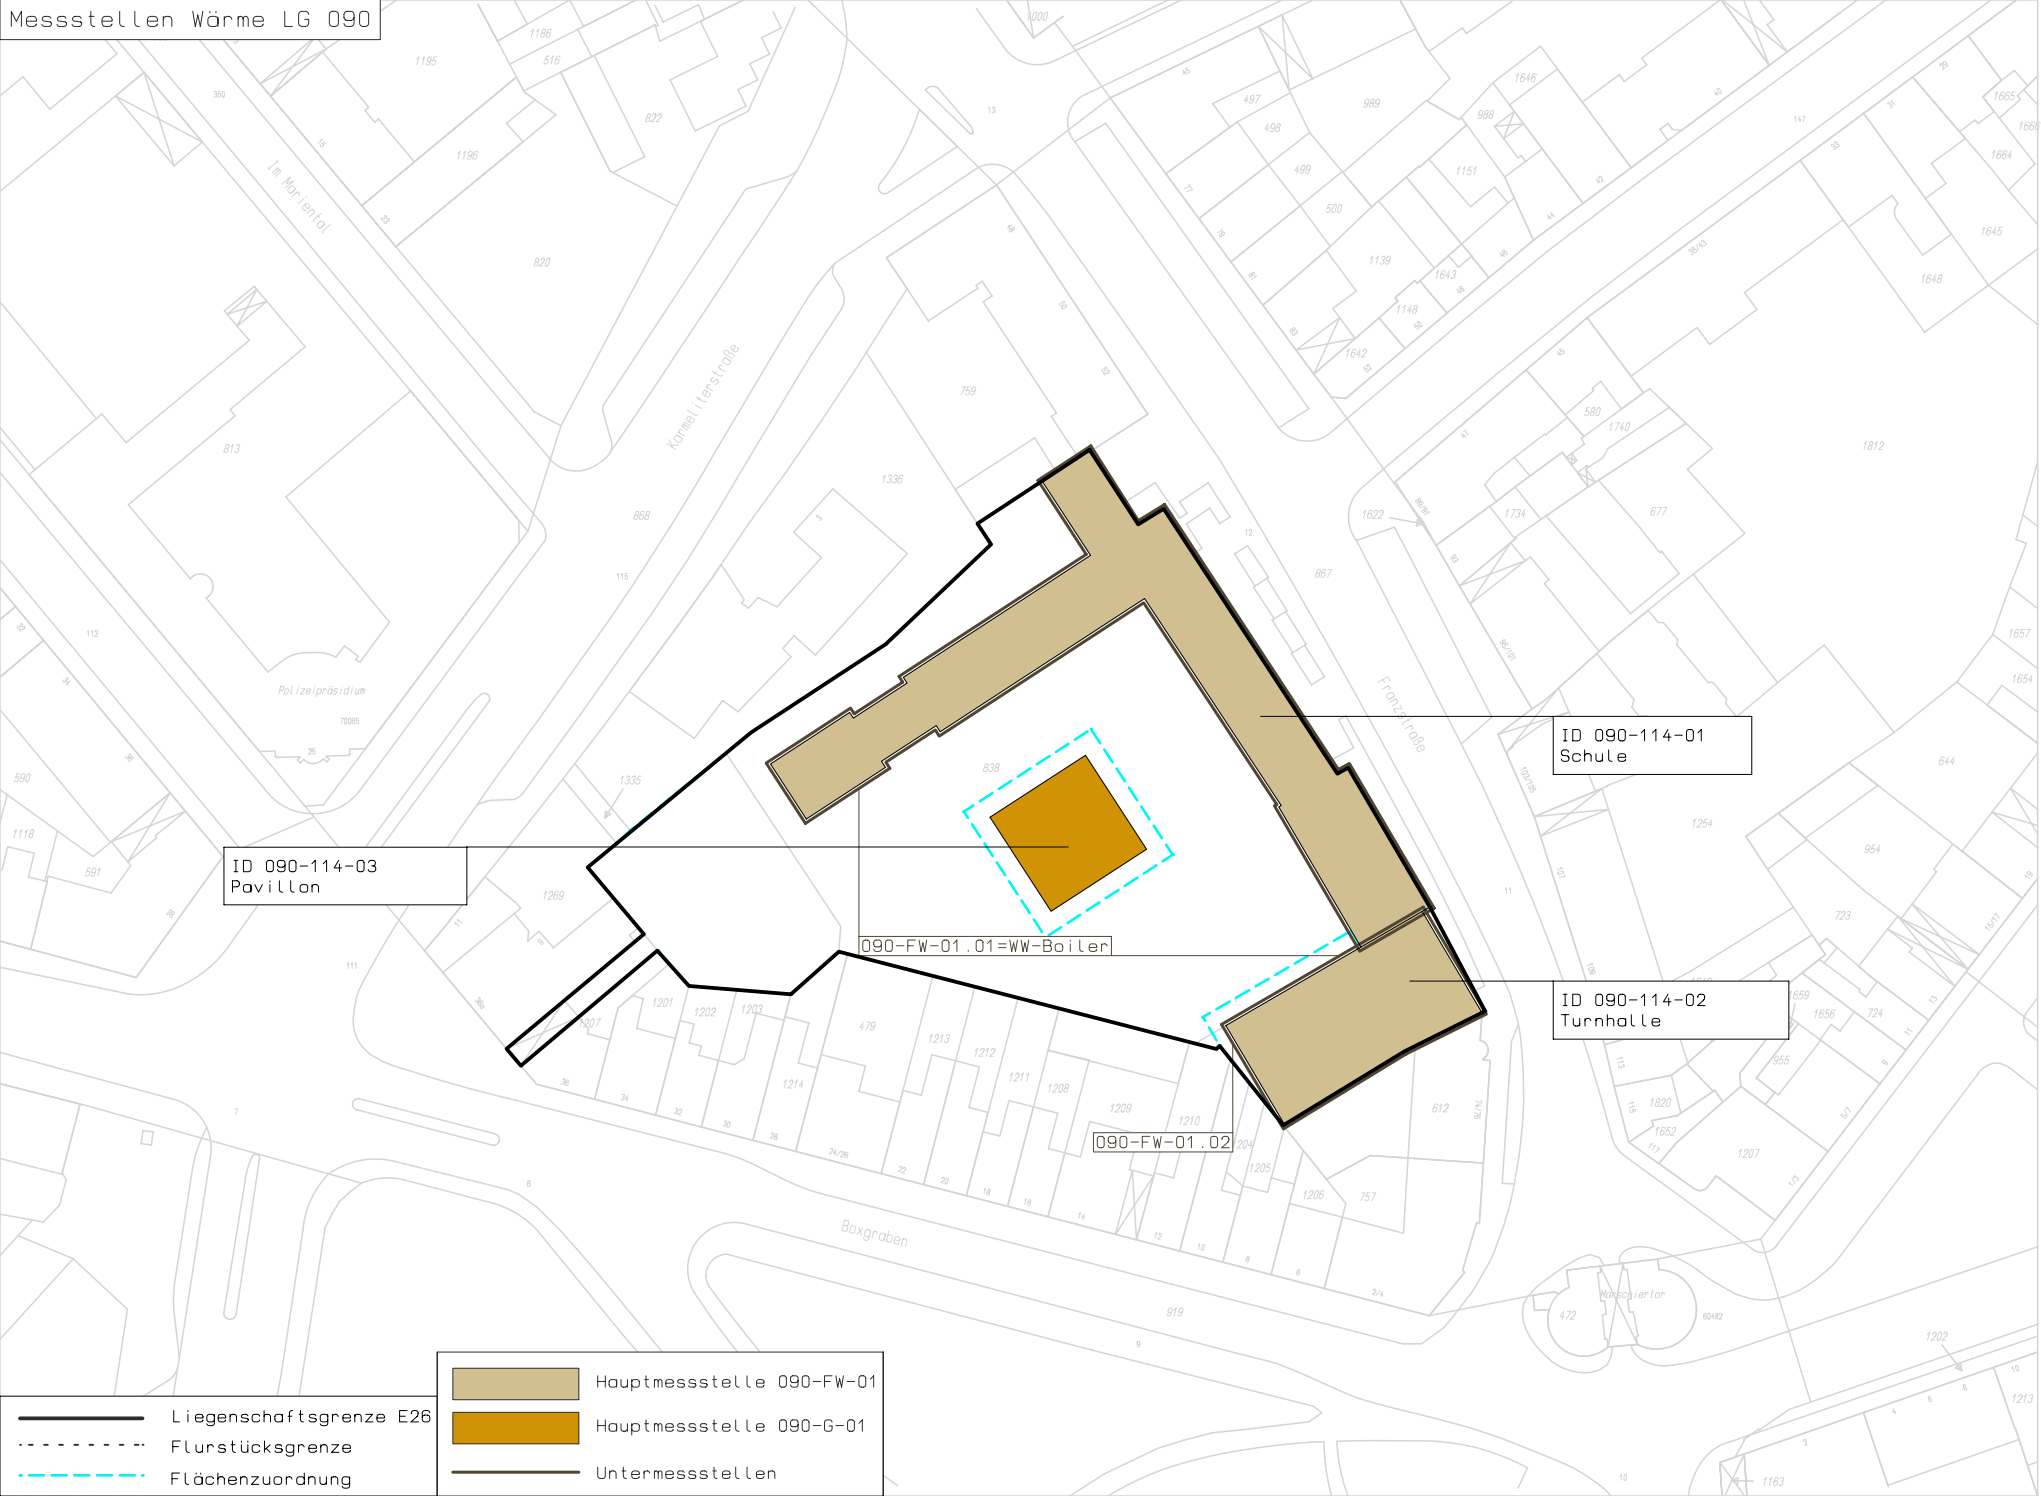

ID 090-114-03
Pavillon

BA 01

BA 01

ID 090-114-01
Schule

BA 01

ID 090-114-02
Turnhalle

- Liegenschaftsgrenze E26
- - - - - Flurstücksgrenze
- · - · - Flächenzuordnung

ID 090-114-03
Pavillon

ID 090-114-01
Schule

ID 090-114-02
Turnhalle

090-E-01.01

	Liegenschaftsgrenze E26		Hauptmessstelle 090-E-01
	Flurstücksgrenze		Untermessstellen
	Flächenzuordnung		

ID 090-114-03
Pavillon

090-FW-01.01=WW-Boiler

ID 090-114-01
Schule

ID 090-114-02
Turnhalle

090-FW-01.02

	Liegenschaftsgrenze E26		Hauptmessstelle 090-FW-01
	Flurstücksgrenze		Hauptmessstelle 090-G-01
	Flächenzuordnung		Untermessstellen