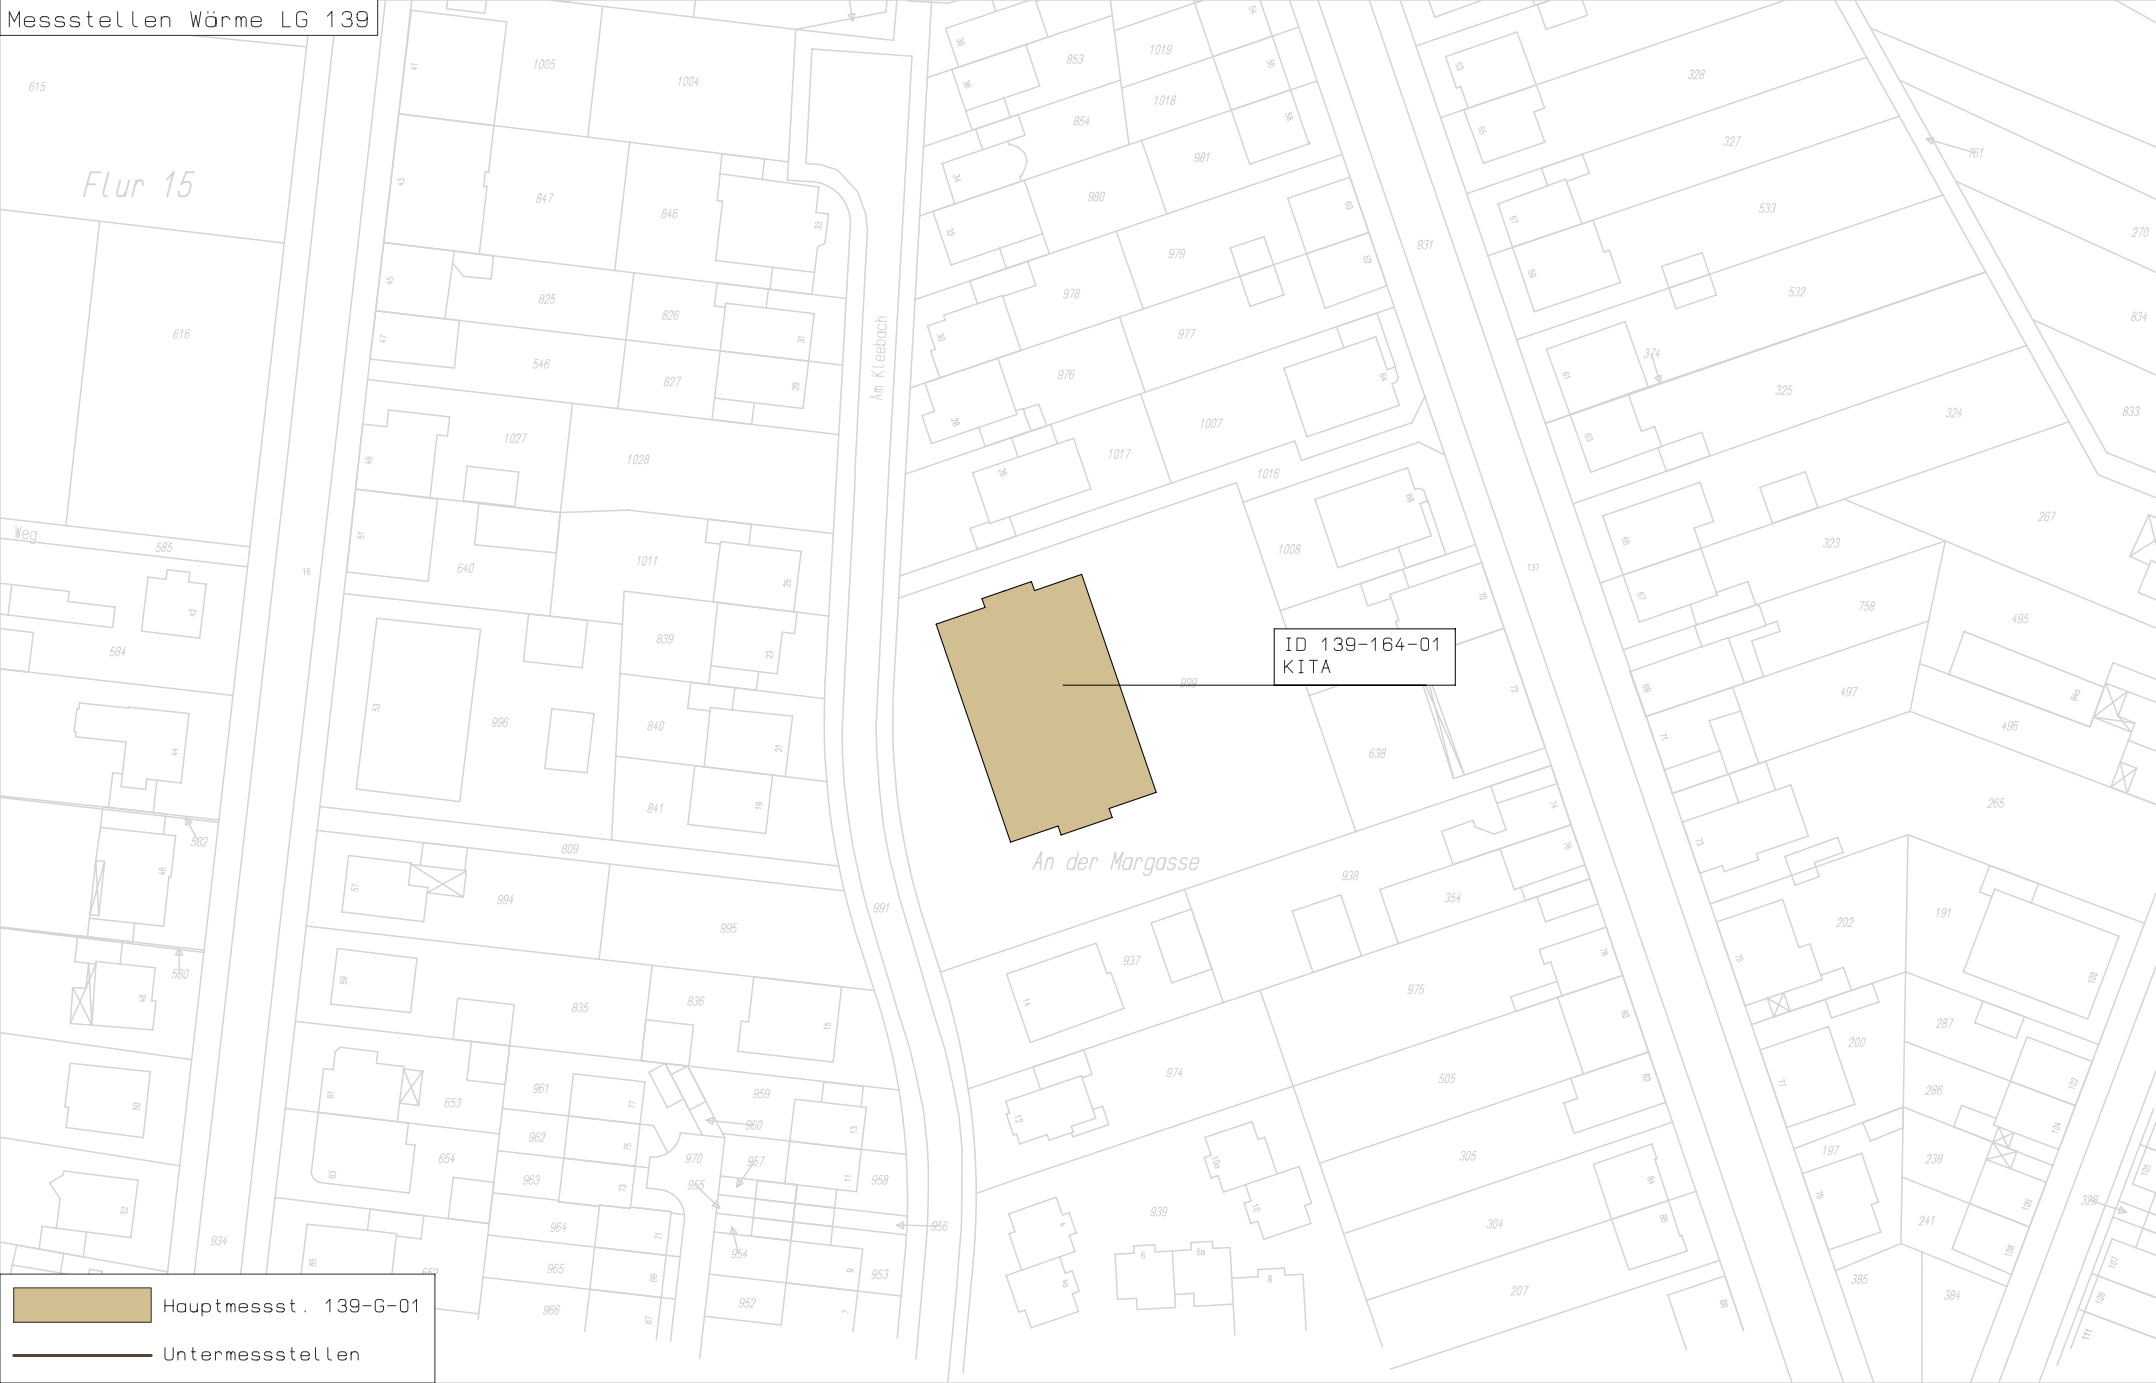

Flur 15

Am Kleebach

BA 01

ID 139-164-01
KITA

An der Margasse

Flur 15

Am Kleebach

An der Margasse

ID 139-164-01
KITA

 Hauptmessst. 139-E-01
 Untermessstellen

Flur 15

Am Kleebach

An der Margasse

ID 139-164-01
KITA

 Hauptmessst. 139-G-01

 Untermessstellen

Flur 15

ID 139-164-01
KITA

 Hauptmessst. 139-W-01
 Untermessstellen