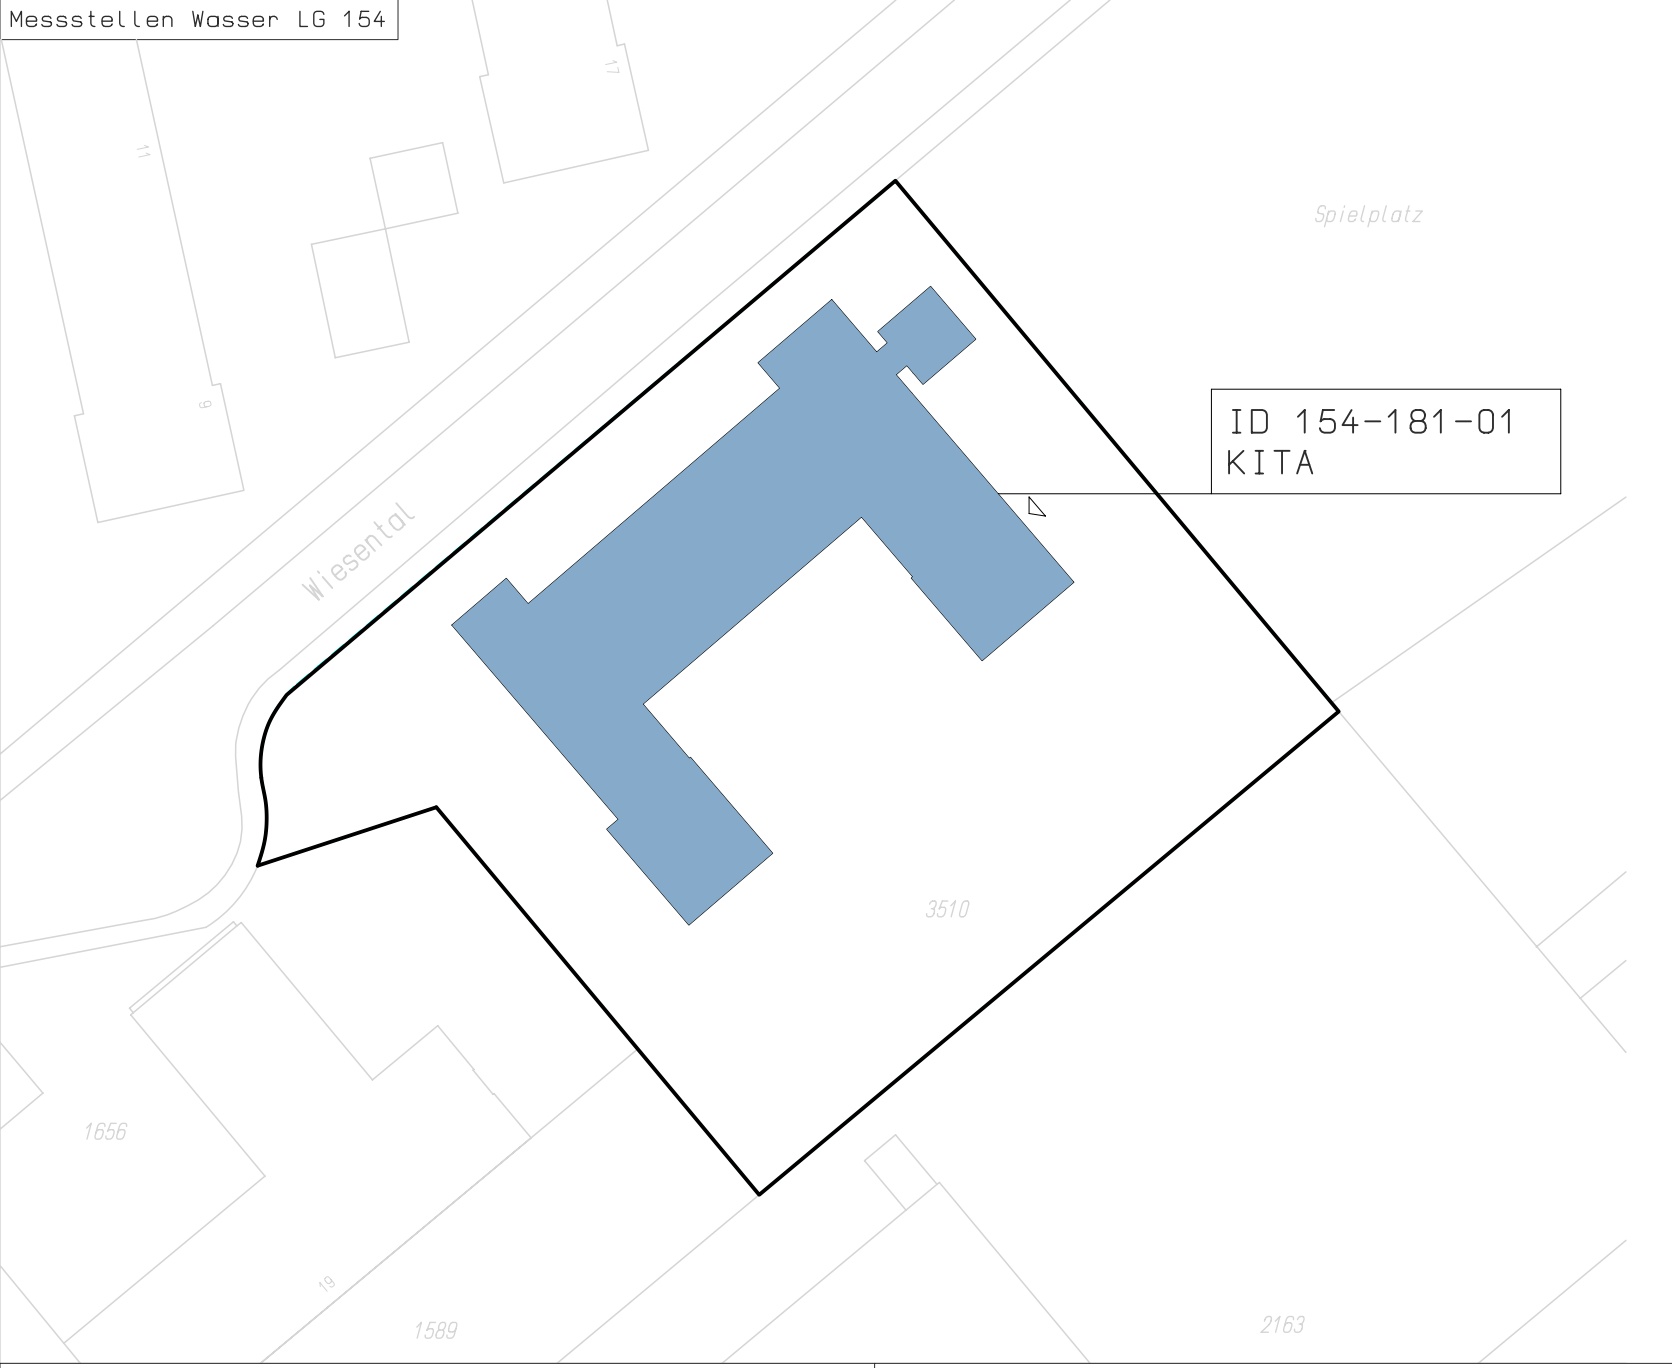

- Liegenschaftsgrenze E26
- Flurstücksgrenze
- - - - Flächenzuordnung

ID 154-181-01
KITA

Wiesental

Spielplatz

3510

1656

19

1589

2163

	Liegenschaftsgrenze E26		Hauptmessst. 154-E-01
	Flurstücksgrenze		Untermessstellen
	Flächenzuordnung		

ID 154-181-01
KITA

	Liegenschaftsgrenze E26		Hauptmessst. 154-G-01
	Flurstücksgrenze		Untermessstellen
	Flächenzuordnung		

ID 154-181-01
KITA

	Liegenschaftsgrenze E26		Hauptmessst. 154-W-01
	Flurstücksgrenze		Untermessstellen
	Flächenzuordnung		