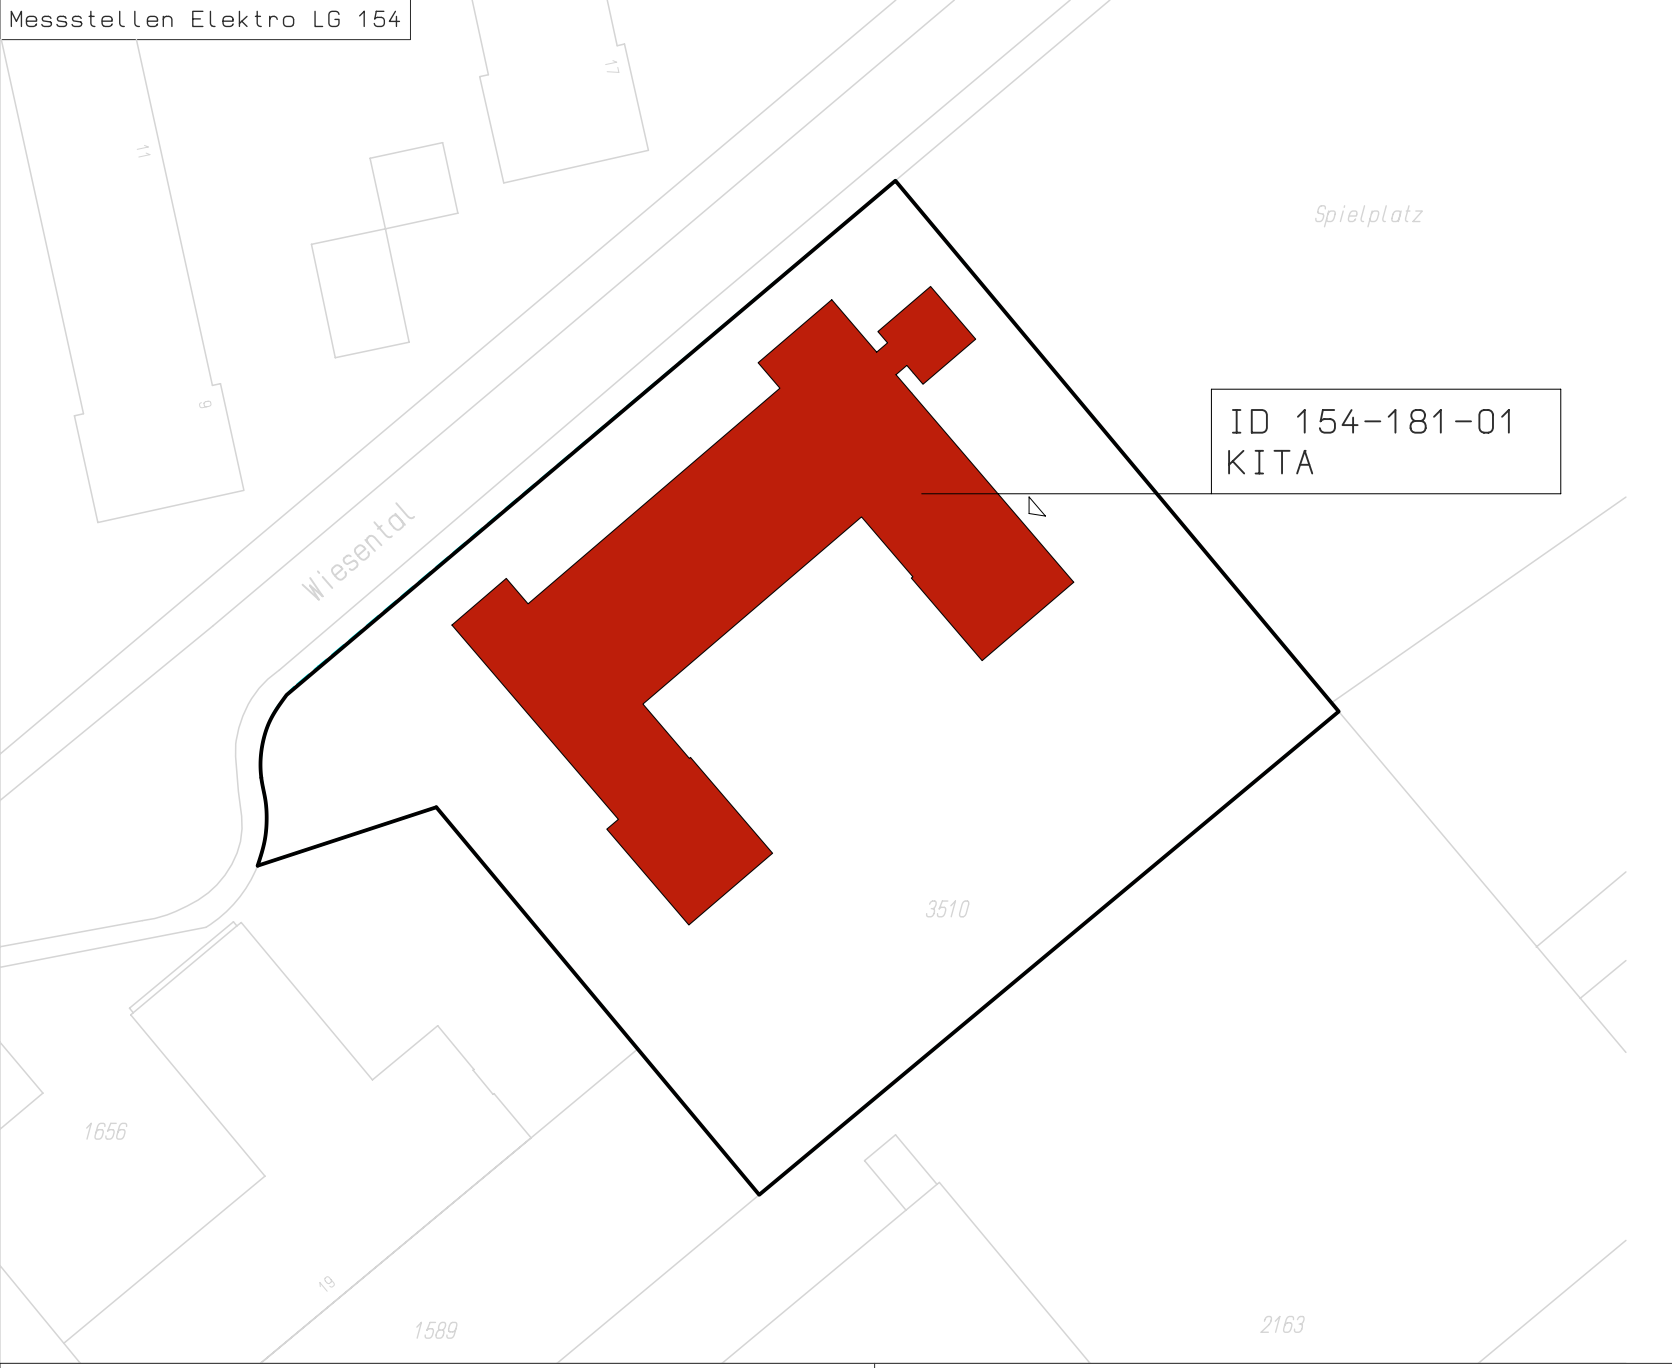

- Liegenschaftsgrenze E26
- Flurstücksgrenze
- - - - Flächenzuordnung

ID 154-181-01
KITA

Wiesental

Spielplatz

3510

1656

19

1589

2163

	Liegenschaftsgrenze E26		Hauptmessst. 154-E-01
	Flurstücksgrenze		Untermessstellen
	Flächenzuordnung		

ID 154-181-01
KITA

	Liegenschaftsgrenze E26		Hauptmessst. 154-G-01
	Flurstücksgrenze		Untermessstellen
	Flächenzuordnung		

ID 154-181-01
KITA

	Liegenschaftsgrenze E26		Hauptmessst. 154-W-01
	Flurstücksgrenze		Untermessstellen
	Flächenzuordnung		