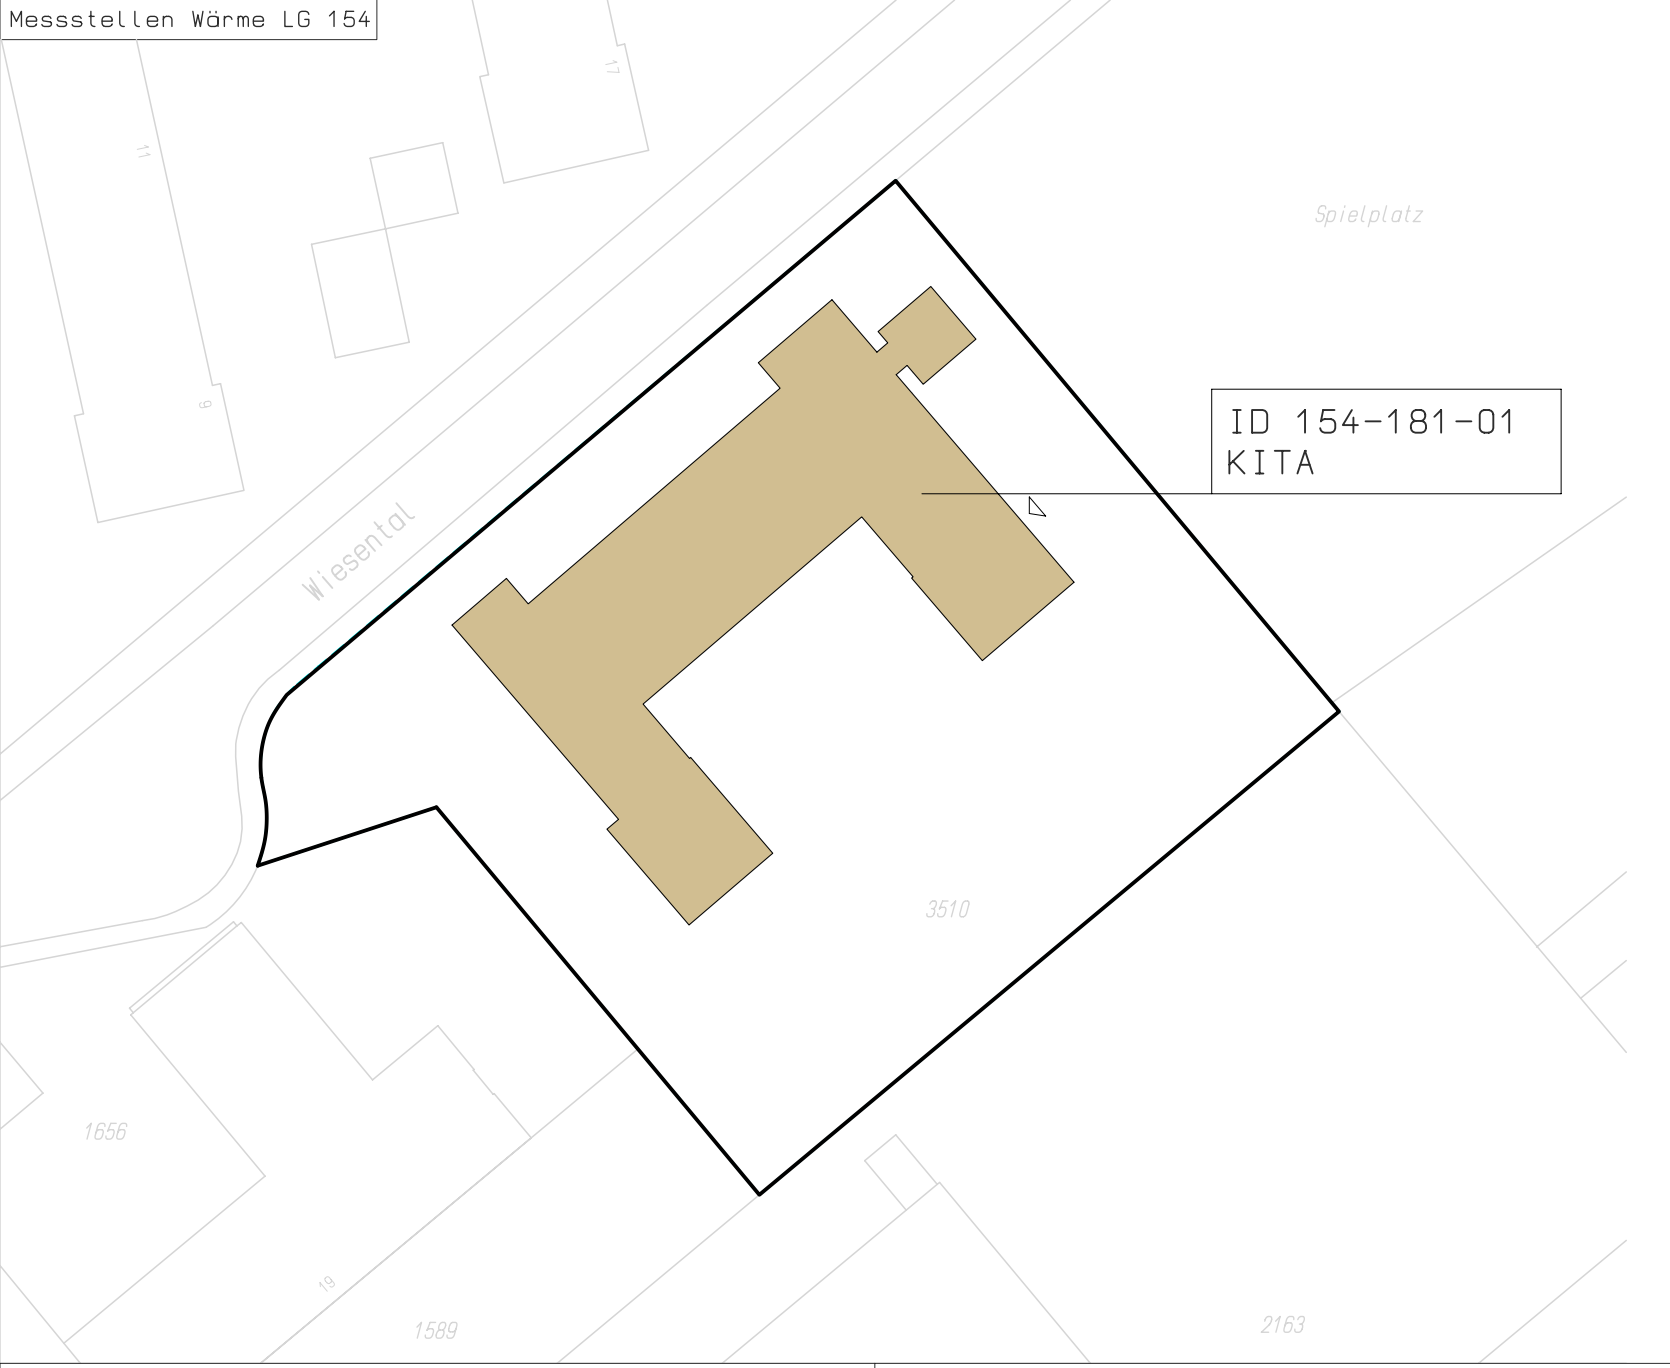

- Liegenschaftsgrenze E26
- Flurstücksgrenze
- - - - Flächenzuordnung

ID 154-181-01
KITA

Wiesental

Spielplatz

3510

1656

19

1589

2163

	Liegenschaftsgrenze E26		Hauptmessst. 154-E-01
	Flurstücksgrenze		Untermessstellen
	Flächenzuordnung		

ID 154-181-01
KITA

	Liegenschaftsgrenze E26		Hauptmessst. 154-G-01
	Flurstücksgrenze		Untermessstellen
	Flächenzuordnung		

ID 154-181-01
KITA

	Liegenschaftsgrenze E26		Hauptmessst. 154-W-01
	Flurstücksgrenze		Untermessstellen
	Flächenzuordnung		