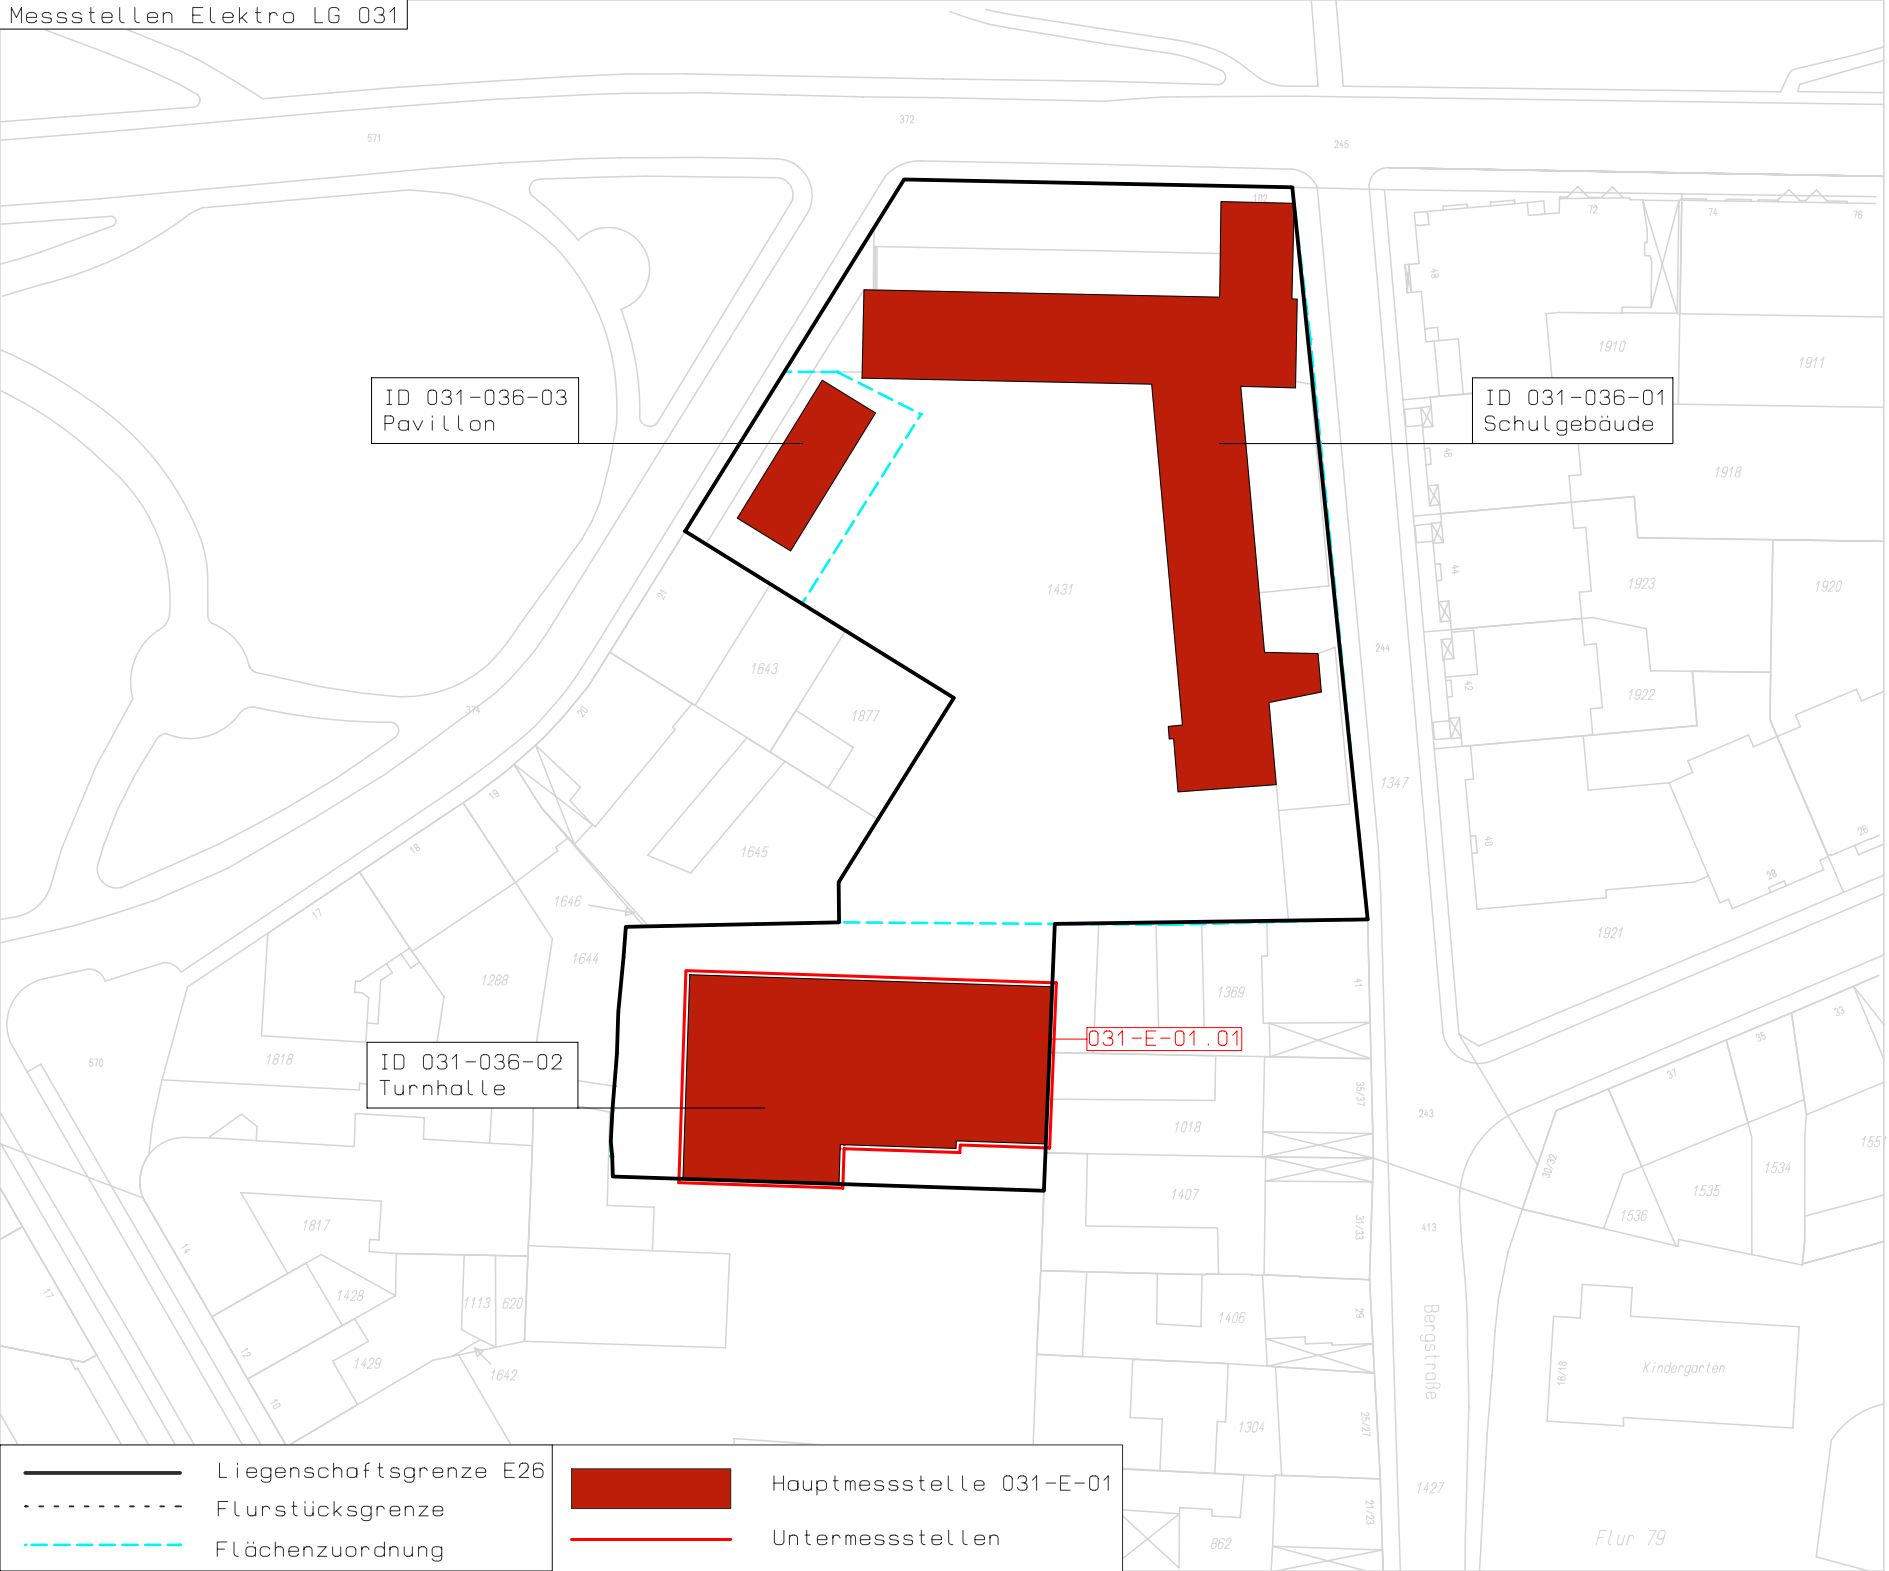

ID 031-036-03  
Pavillon

ID 031-036-01  
Schulgebäude

ID 031-036-02  
Turnhalle

- Liegenschaftsgrenze E26
- - - Flurstücksgrenze
- - - Flächenzuordnung

Flur 79

ID 031-036-03  
Pavillon

ID 031-036-01  
Schulgebäude

ID 031-036-02  
Turnhalle

031-E-01.01

— Liegenschaftsgrenze E26  
- - - Flurstücksgrenze  
- - - Flächenzuordnung

■ Hauptmessstelle 031-E-01  
— Untermessstellen

ID 031-036-03  
Pavillon

ID 031-036-01  
Schulgebäude

ID 031-036-02  
Turnhalle

	Liegenschaftsgrenze E26
	Flurstücksgrenze
	Flächenzuordnung

	Hauptmessstelle 031-FW-01
	Untermessstellen

	Hauptmessstelle 031-G-01
	Hauptmessstelle 031-G-02

ID 031-036-03  
Pavillon

ID 031-036-01  
Schulgebäude

ID 031-036-02  
Turnhalle

— Liegenschaftsgrenze E26  
- - - Flurstücksgrenze  
- - - Flächenzuordnung

■ Hauptmessstelle 031-W-01  
■ Hauptmessstelle 031-W-02

■ Hauptmessstelle 031-G-02  
— Untermessstellen