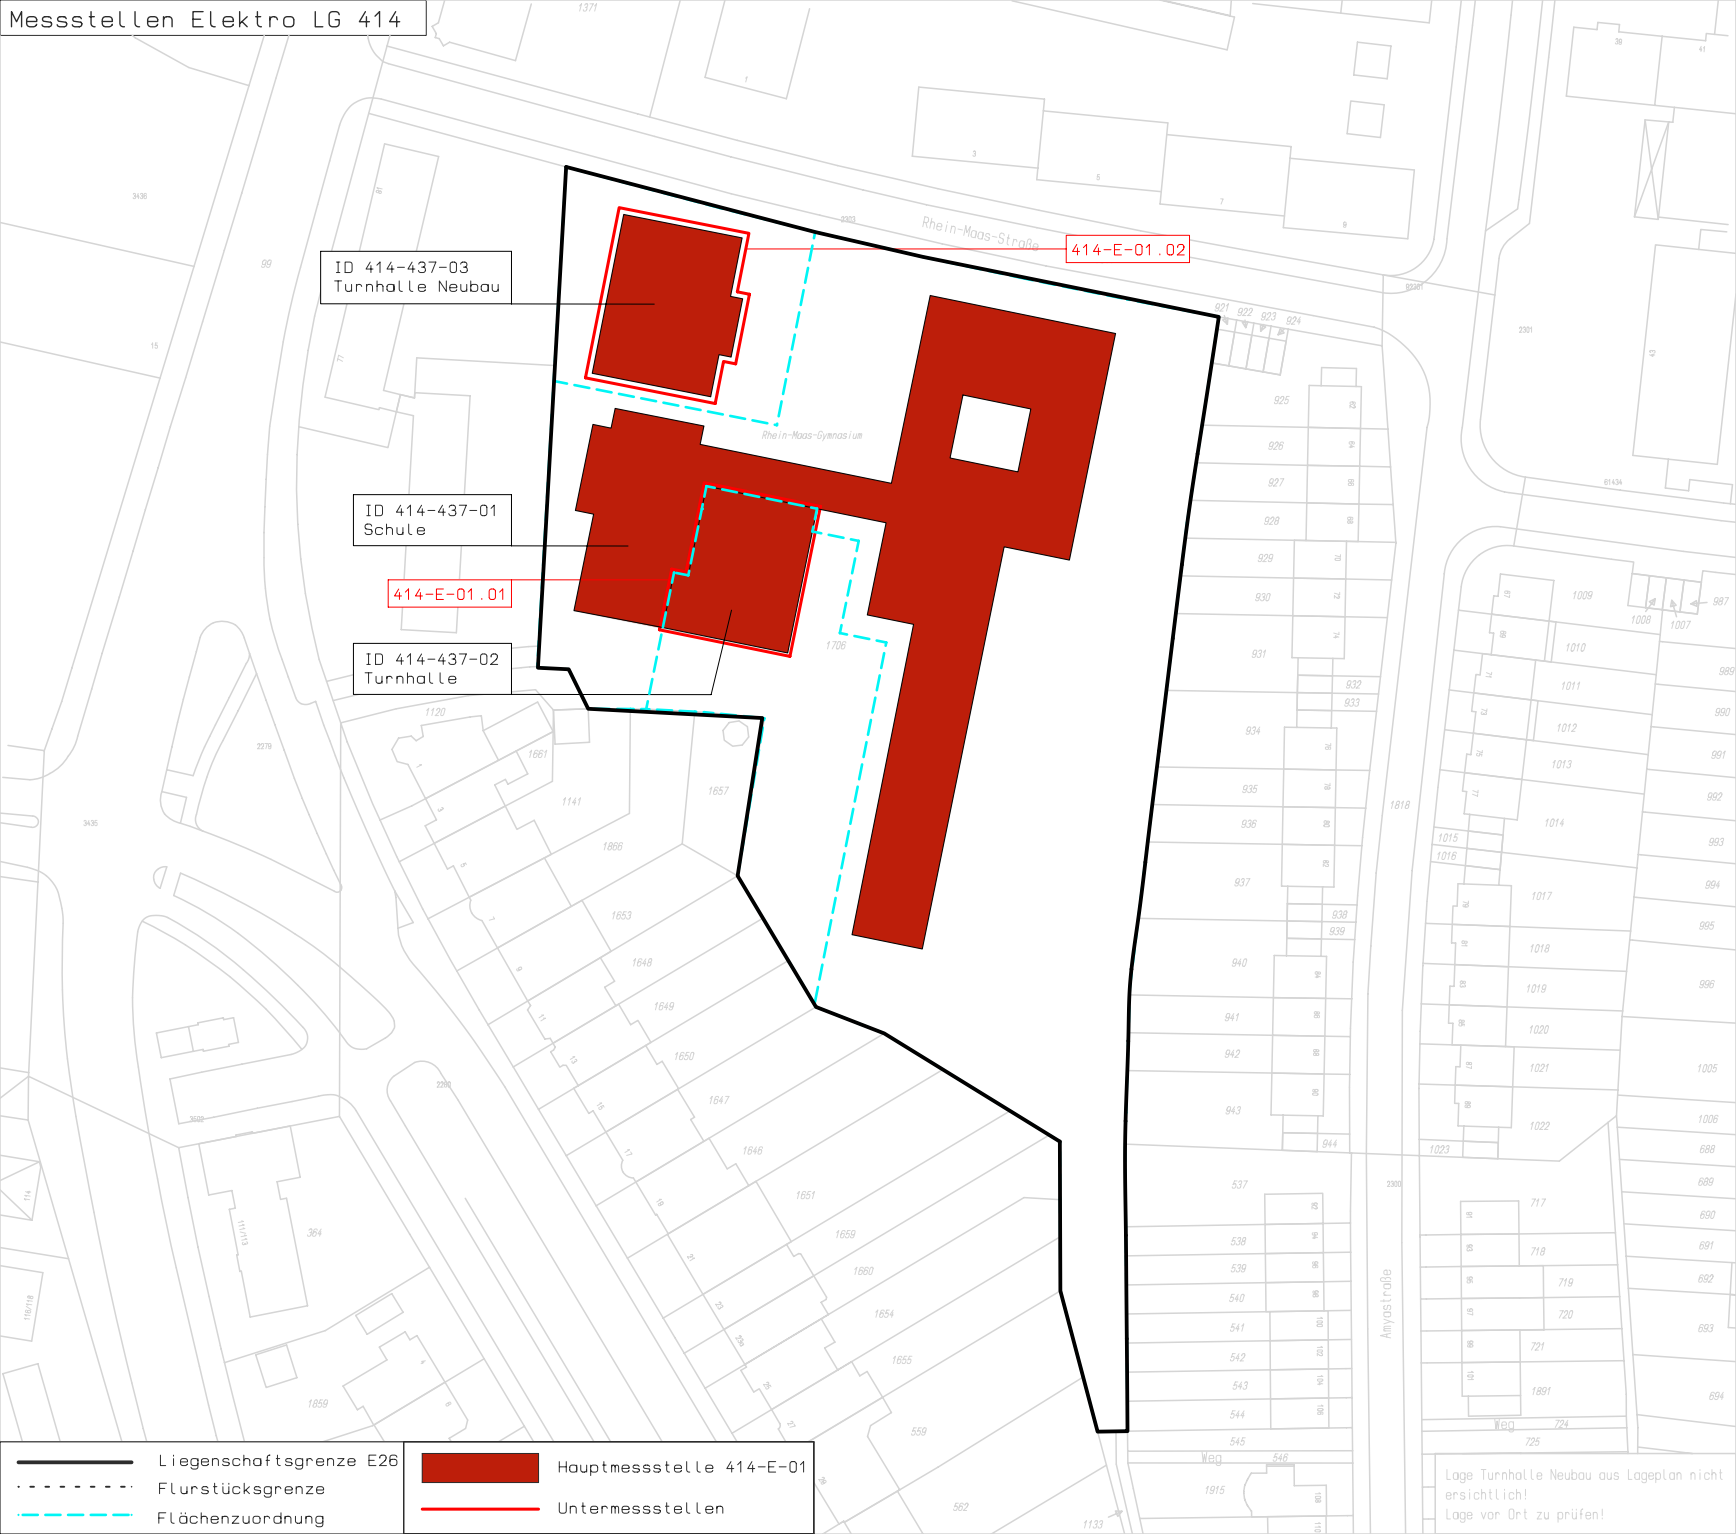

ID 414-437-03  
Turnhalle Neubau

BA 01

ID 414-437-01  
Schule

BA 01

BA 01

BA 01

ID 414-437-02  
Turnhalle

- Liegenschaftsgrenze E26
- - - Flurstücksgrenze
- - - Flächenzuordnung

Lage Turnhalle Neubau aus Lageplan nicht ersichtlich!  
Lage vor Ort zu prüfen!

ID 414-437-03  
Turnhalle Neubau

ID 414-437-01  
Schule

ID 414-437-02  
Turnhalle

414-E-01.02

414-E-01.01

	Liegenschaftsgrenze E26		Hauptmessstelle 414-E-01
	Flurstücksgrenze		Untermessstellen
	Flächenzuordnung		

Lage Turnhalle Neubau aus Lageplan nicht ersichtlich!  
Lage vor Ort zu prüfen!

ID 414-437-03  
Turnhalle Neubau

414-FW-01.02

ID 414-437-01  
Schule

414-FW-01.01

ID 414-437-02  
Turnhalle

— Liegenschaftsgrenze E26  
- - - Flurstücksgrenze  
- - - Flächenzuordnung  
■ Hauptmessstelle 169-FW-01  
— Untermessstellen

■ Hauptmessstelle 414-W-01 und 414-W-03  
■ Untermessstellen

Lage Turnhalle Neubau aus Lageplan nicht ersichtlich!  
Lage vor Ort zu prüfen!