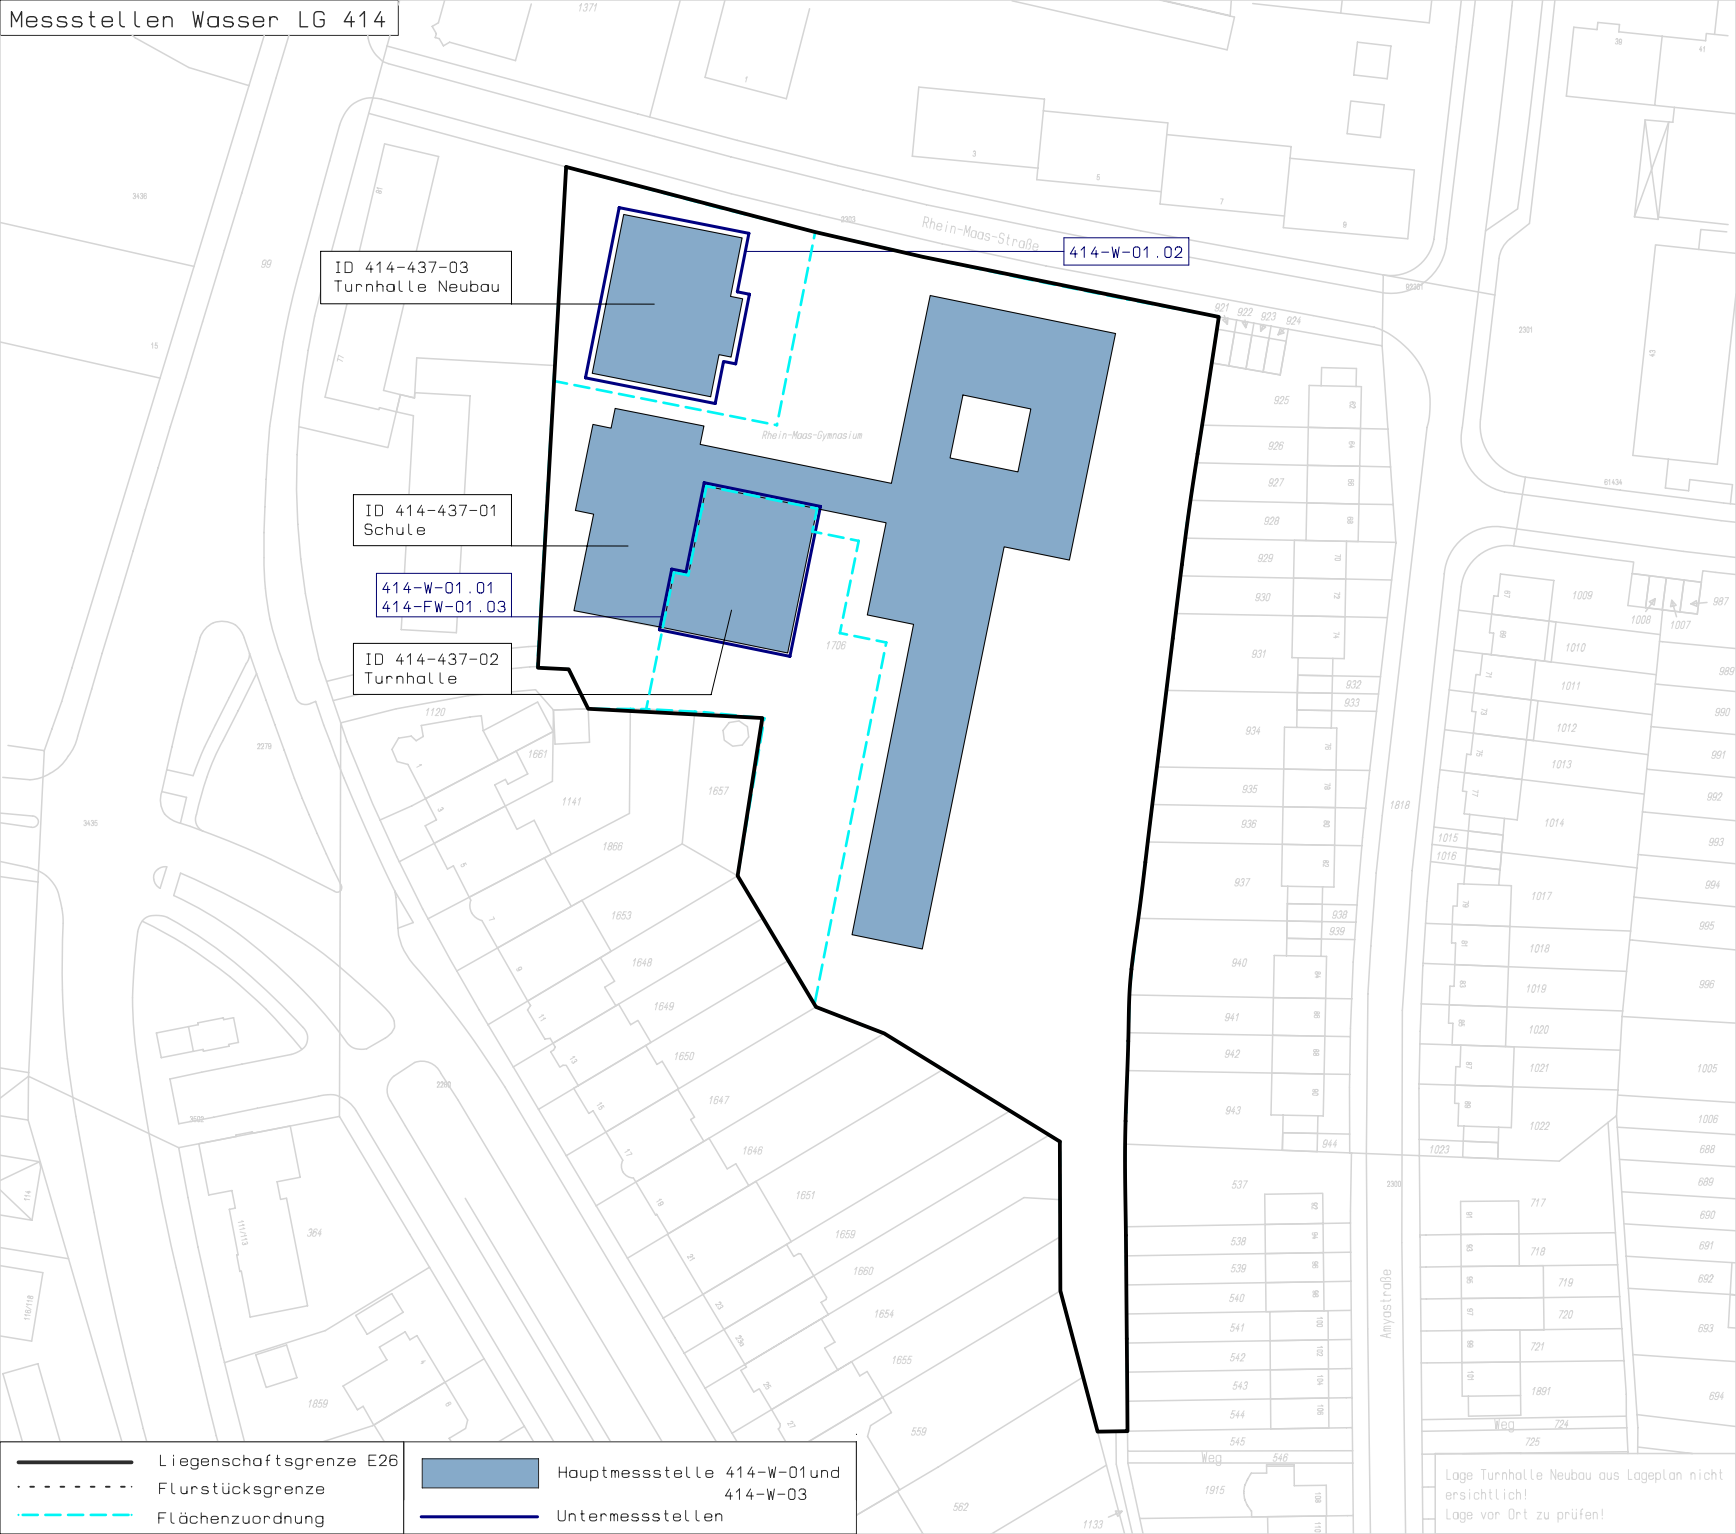

Lage Turnhalle Neubau aus Lageplan nicht ersichtlich!  
Lage vor Ort zu prüfen!

ID 414-437-03  
Turnhalle Neubau

ID 414-437-01  
Schule

ID 414-437-02  
Turnhalle

414-E-01.02

414-E-01.01

	Liegenschaftsgrenze E26		Hauptmessstelle 414-E-01
	Flurstücksgrenze		Untermessstellen
	Flächenzuordnung		

Lage Turnhalle Neubau aus Lageplan nicht ersichtlich!  
Lage vor Ort zu prüfen!

ID 414-437-03  
Turnhalle Neubau

414-FW-01.02

ID 414-437-01  
Schule

414-FW-01.01

ID 414-437-02  
Turnhalle

— Liegenschaftsgrenze E26  
- - - Flurstücksgrenze  
- - - Flächenzuordnung  
■ Hauptmessstelle 169-FW-01  
— Untermessstellen

Lage Turnhalle Neubau aus Lageplan nicht ersichtlich!  
Lage vor Ort zu prüfen!

ID 414-437-03  
Turnhalle Neubau

414-W-01.02

ID 414-437-01  
Schule

414-W-01.01  
414-FW-01.03

ID 414-437-02  
Turnhalle

— Liegenschaftsgrenze E26  
- - - Flurstücksgrenze  
- - - Flächenzuordnung

■ Hauptmessstelle 414-W-01 und 414-W-03  
■ Untermessstellen

Lage Turnhalle Neubau aus Lageplan nicht ersichtlich!  
Lage vor Ort zu prüfen!