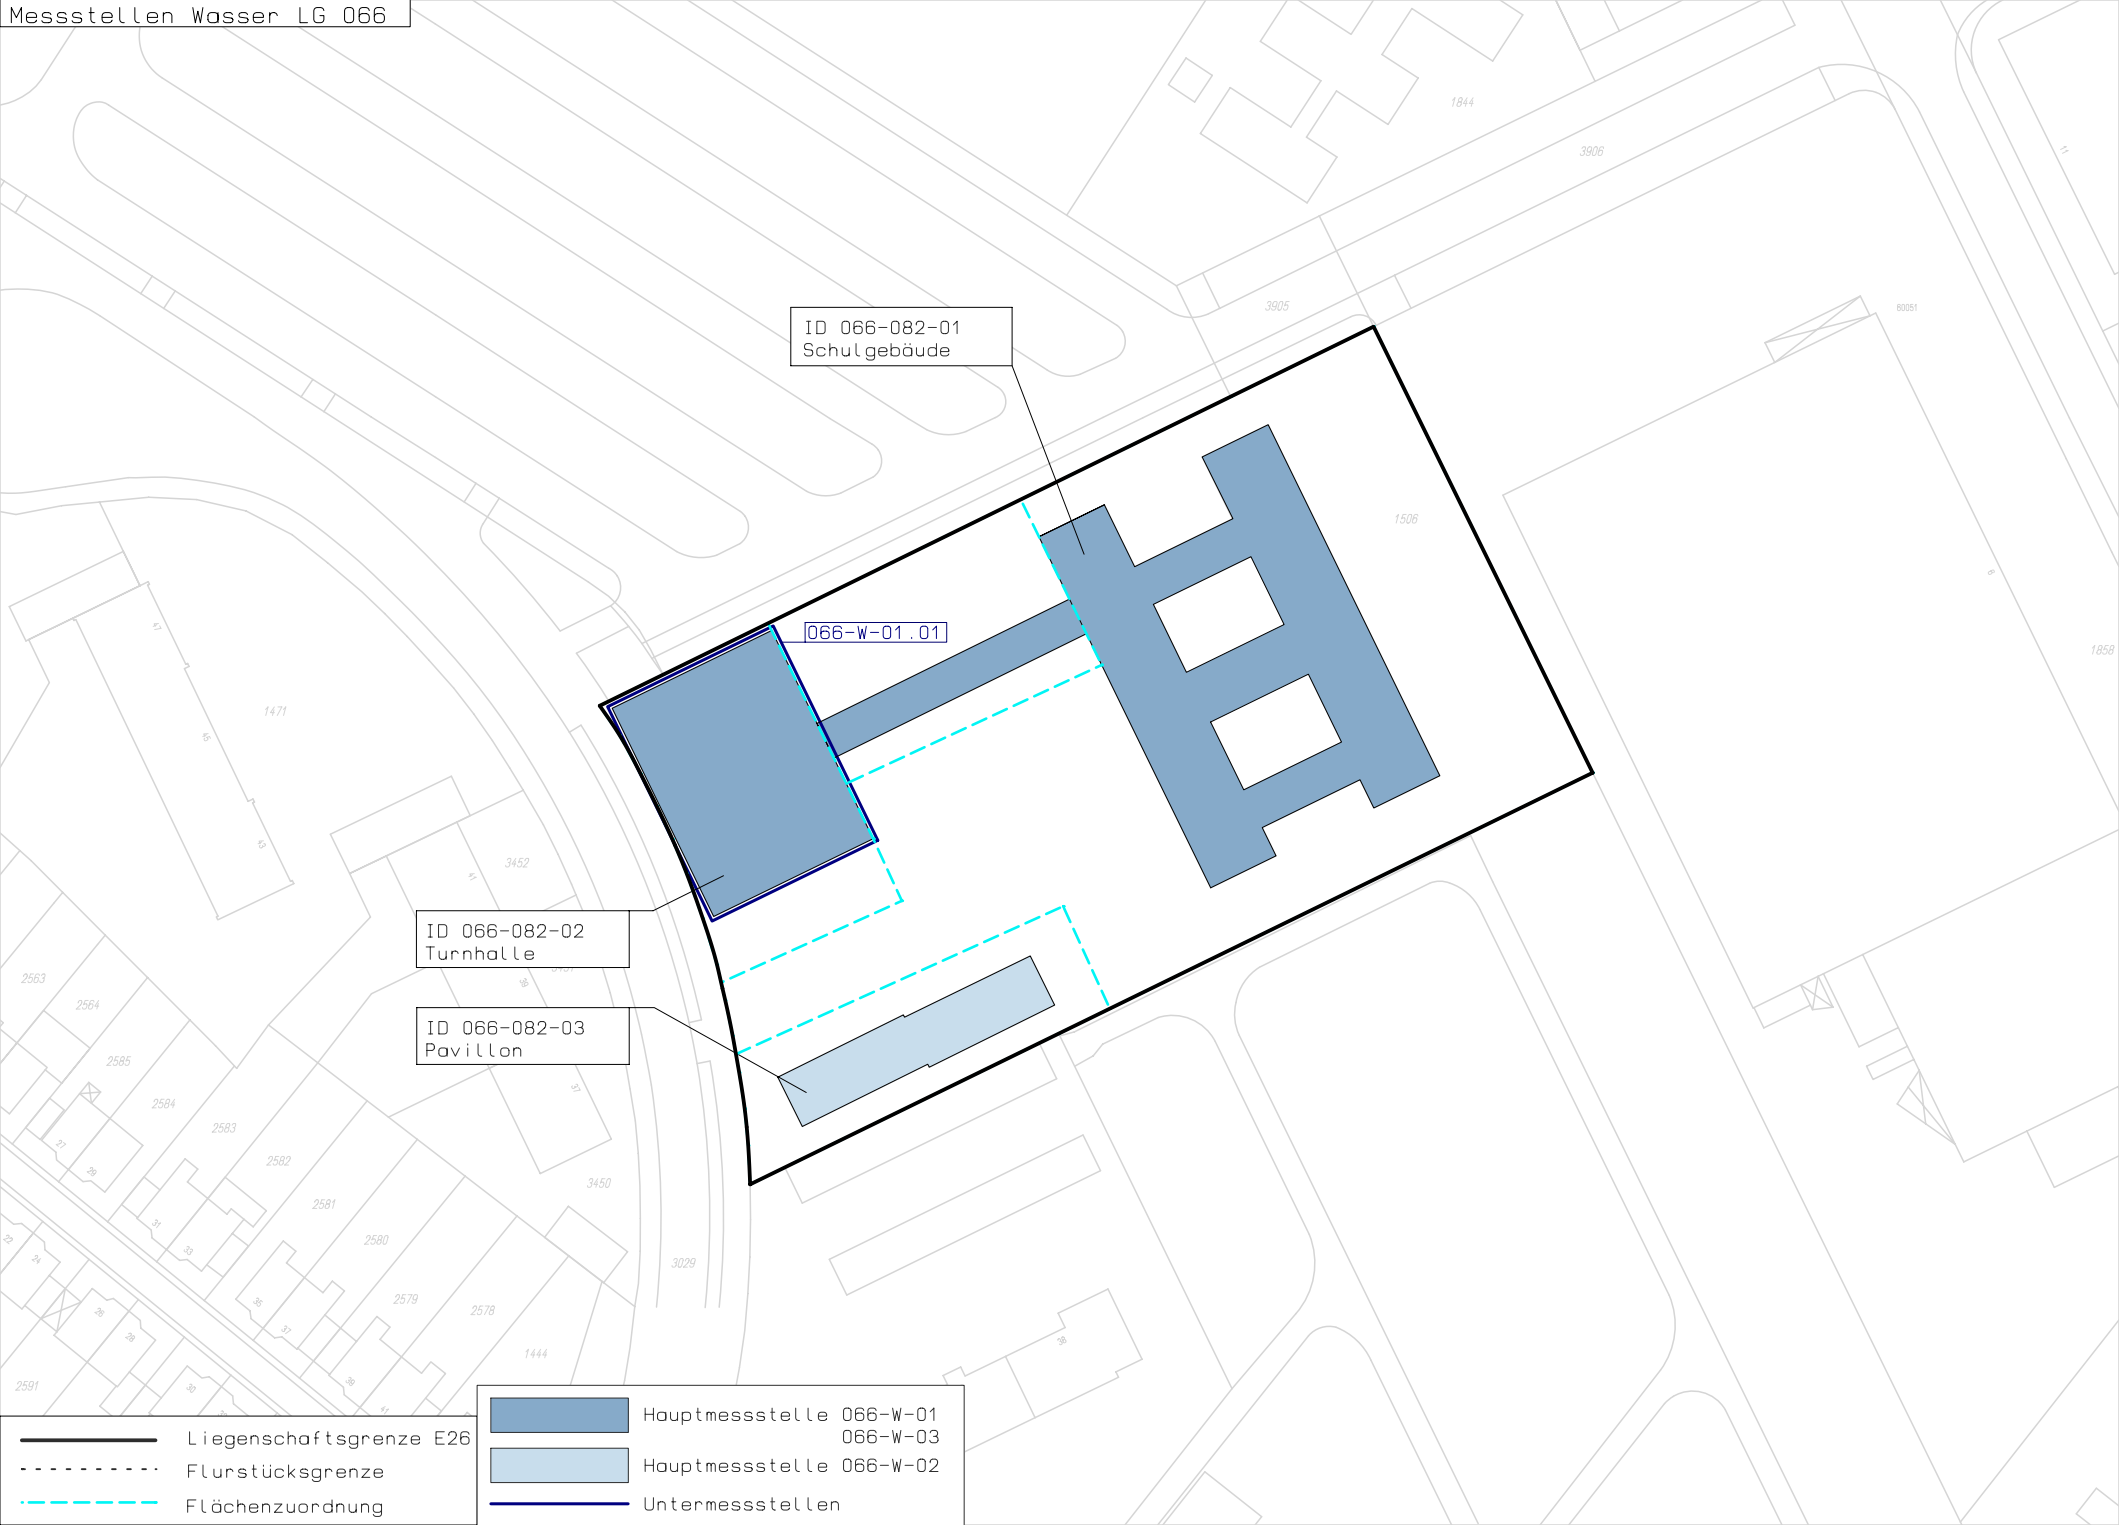

ID 066-082-01
Schulgebäude

ID 066-082-02
Turnhalle

ID 066-082-03
Pavillon

BA 01

BA 02

BA 01

BA 01

- Liegenschaftsgrenze E26
- - - - - Flurstücksgrenze
- - - - - Flächenzuordnung

ID 066-082-01
Schulgebäude

066-E-01.01

ID 066-082-02
Turnhalle

ID 066-082-03
Pavillon

	Liegenschaftsgrenze E26		Hauptmessstelle 066-E-01
	Flurstücksgrenze		Untermessstellen
	Flächenzuordnung		

ID 066-082-01
Schulgebäude

ID 066-082-02
Turnhalle

ID 066-082-03
Pavillon

	Liegenschaftsgrenze E26		Hauptmessstelle 066-G-02
	Flurstücksgrenze		Hauptmessstelle 066-G-01
	Flächenzuordnung		

ID 066-082-01
Schulgebäude

066-W-01.01

ID 066-082-02
Turnhalle

ID 066-082-03
Pavillon

	Liegenschaftsgrenze E26		Hauptmessstelle 066-W-01 066-W-03
	Flurstücksgrenze		Hauptmessstelle 066-W-02
	Flächenzuordnung		Untermessstellen