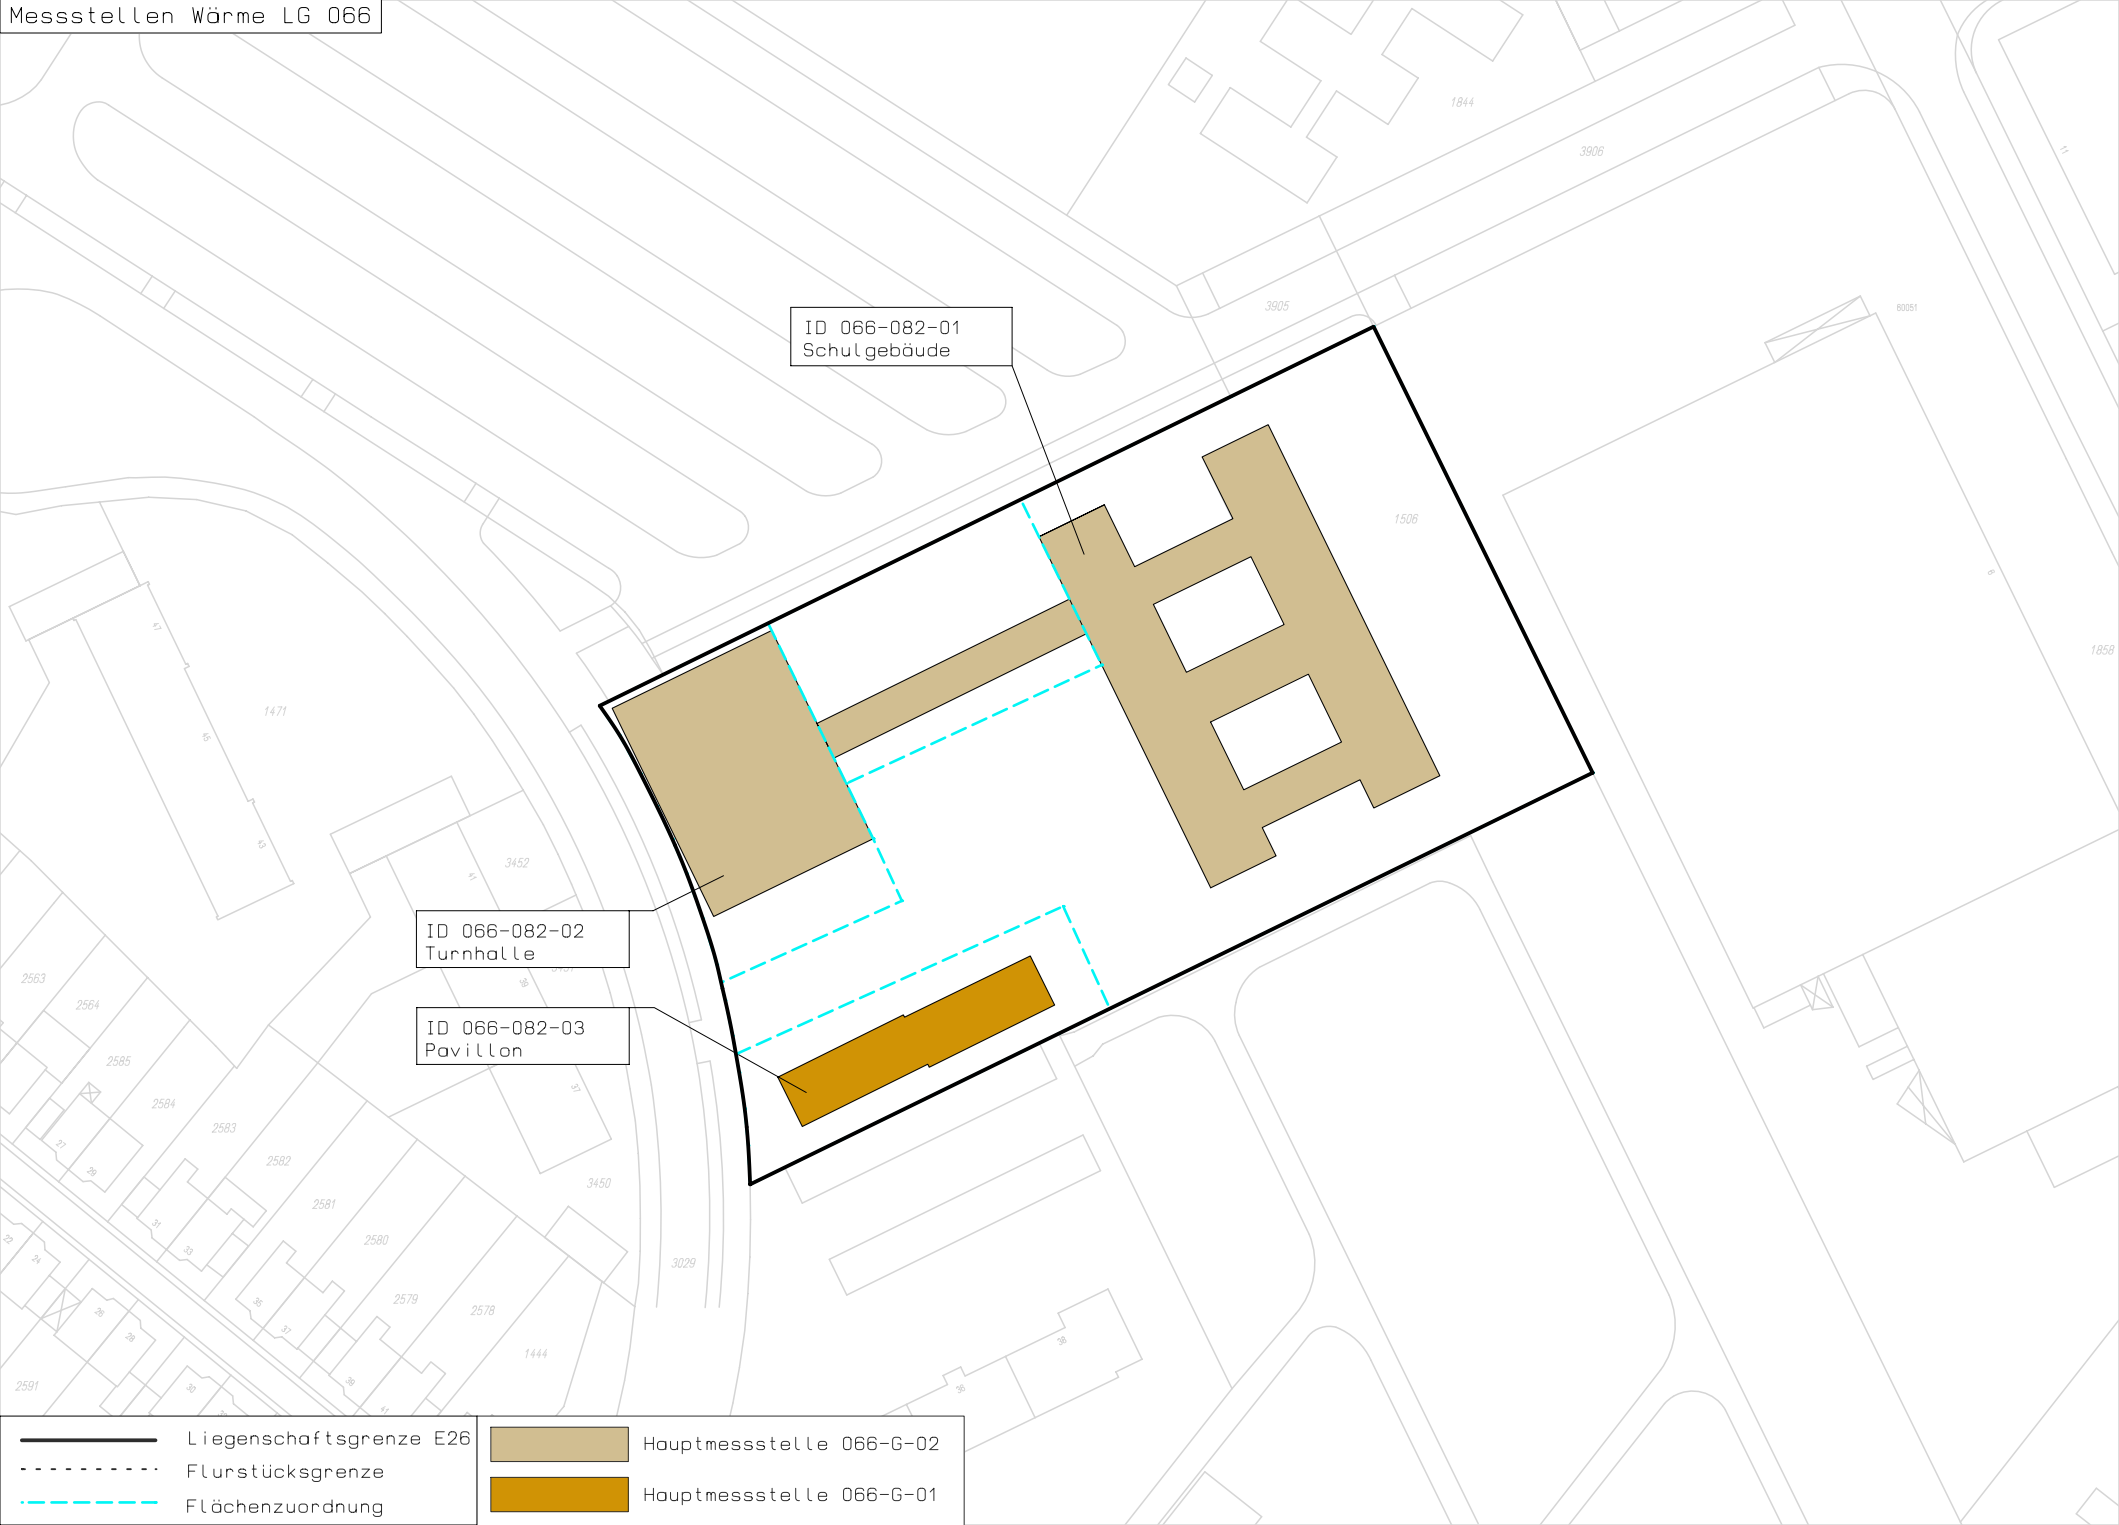

ID 066-082-01
Schulgebäude

ID 066-082-02
Turnhalle

ID 066-082-03
Pavillon

BA 01

BA 02

BA 01

BA 01

- Liegenschaftsgrenze E26
- - - - - Flurstücksgrenze
- - - - - Flächenzuordnung

ID 066-082-01
Schulgebäude

066-E-01.01

ID 066-082-02
Turnhalle

ID 066-082-03
Pavillon

	Liegenschaftsgrenze E26		Hauptmessstelle 066-E-01
	Flurstücksgrenze		Untermessstellen
	Flächenzuordnung		

ID 066-082-01
Schulgebäude

ID 066-082-02
Turnhalle

ID 066-082-03
Pavillon

	Liegenschaftsgrenze E26		Hauptmessstelle 066-G-02
	Flurstücksgrenze		Hauptmessstelle 066-G-01
	Flächenzuordnung		

ID 066-082-01
Schulgebäude

066-W-01.01

ID 066-082-02
Turnhalle

ID 066-082-03
Pavillon

	Liegenschaftsgrenze E26		Hauptmessstelle 066-W-01 066-W-03
	Flurstücksgrenze		Hauptmessstelle 066-W-02
	Flächenzuordnung		Untermessstellen