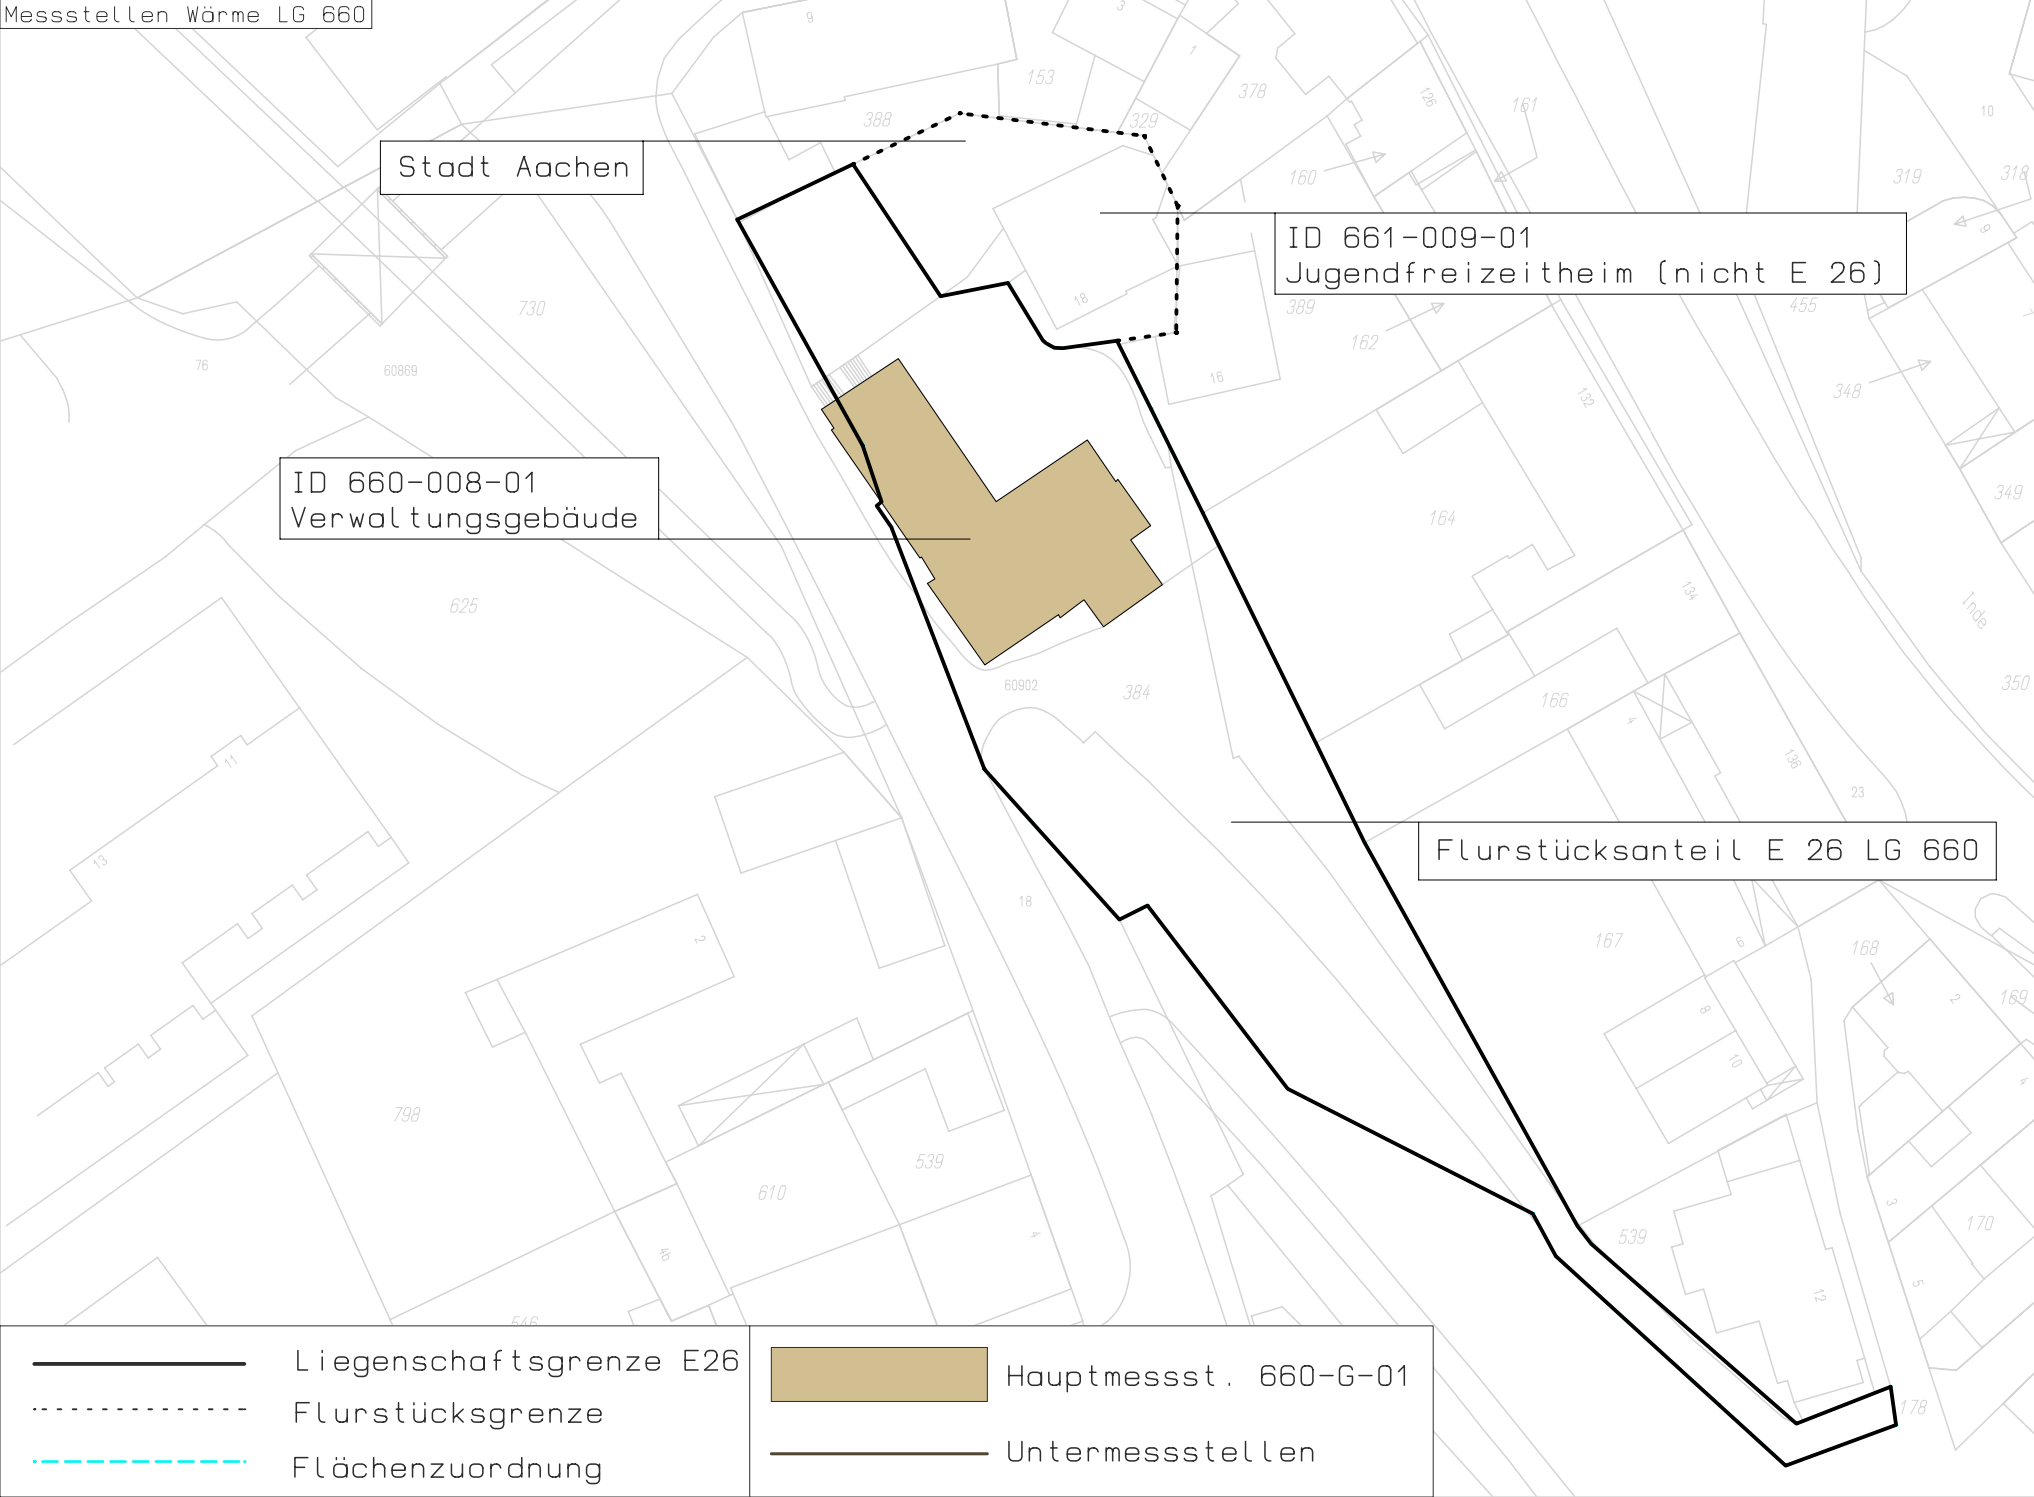

Stadt Aachen

ID 661-009-01
Jugendfreizeitheim (nicht E 26)

ID 660-008-01
Verwaltungsgebäude

BA 01

Flurstücksanteil E 26 LG 660

	Liegenschaftsgrenze E26
	Flurstücksgrenze
	Flächenzuordnung

Stadt Aachen

ID 661-009-01
Jugendfreizeitheim (nicht E 26)

ID 660-008-01
Verwaltungsgebäude

Flurstücksanteil E 26 LG 660

- Liegenschaftsgrenze E26
- Flurstücksgrenze
- Flächenzuordnung

- Hauptmessst. 660-E-01
- Untermessstellen

Stadt Aachen

ID 661-009-01
Jugendfreizeitheim (nicht E 26)

ID 660-008-01
Verwaltungsgebäude

Flurstücksanteil E 26 LG 660

- Liegenschaftsgrenze E26
- Flurstücksgrenze
- Flächenzuordnung

- Hauptmessst. 660-G-01
- Untermessstellen

Stadt Aachen

ID 661-009-01
Jugendfreizeitheim (nicht E 26)

ID 660-008-01
Verwaltungsgebäude

Flurstücksanteil E 26 LG 660

- Liegenschaftsgrenze E26
- Flurstücksgrenze
- - - - Flächenzuordnung

	Hauptmessst. 660-W-02
	Hauptmessst. 660-W-01
	Untermessstellen