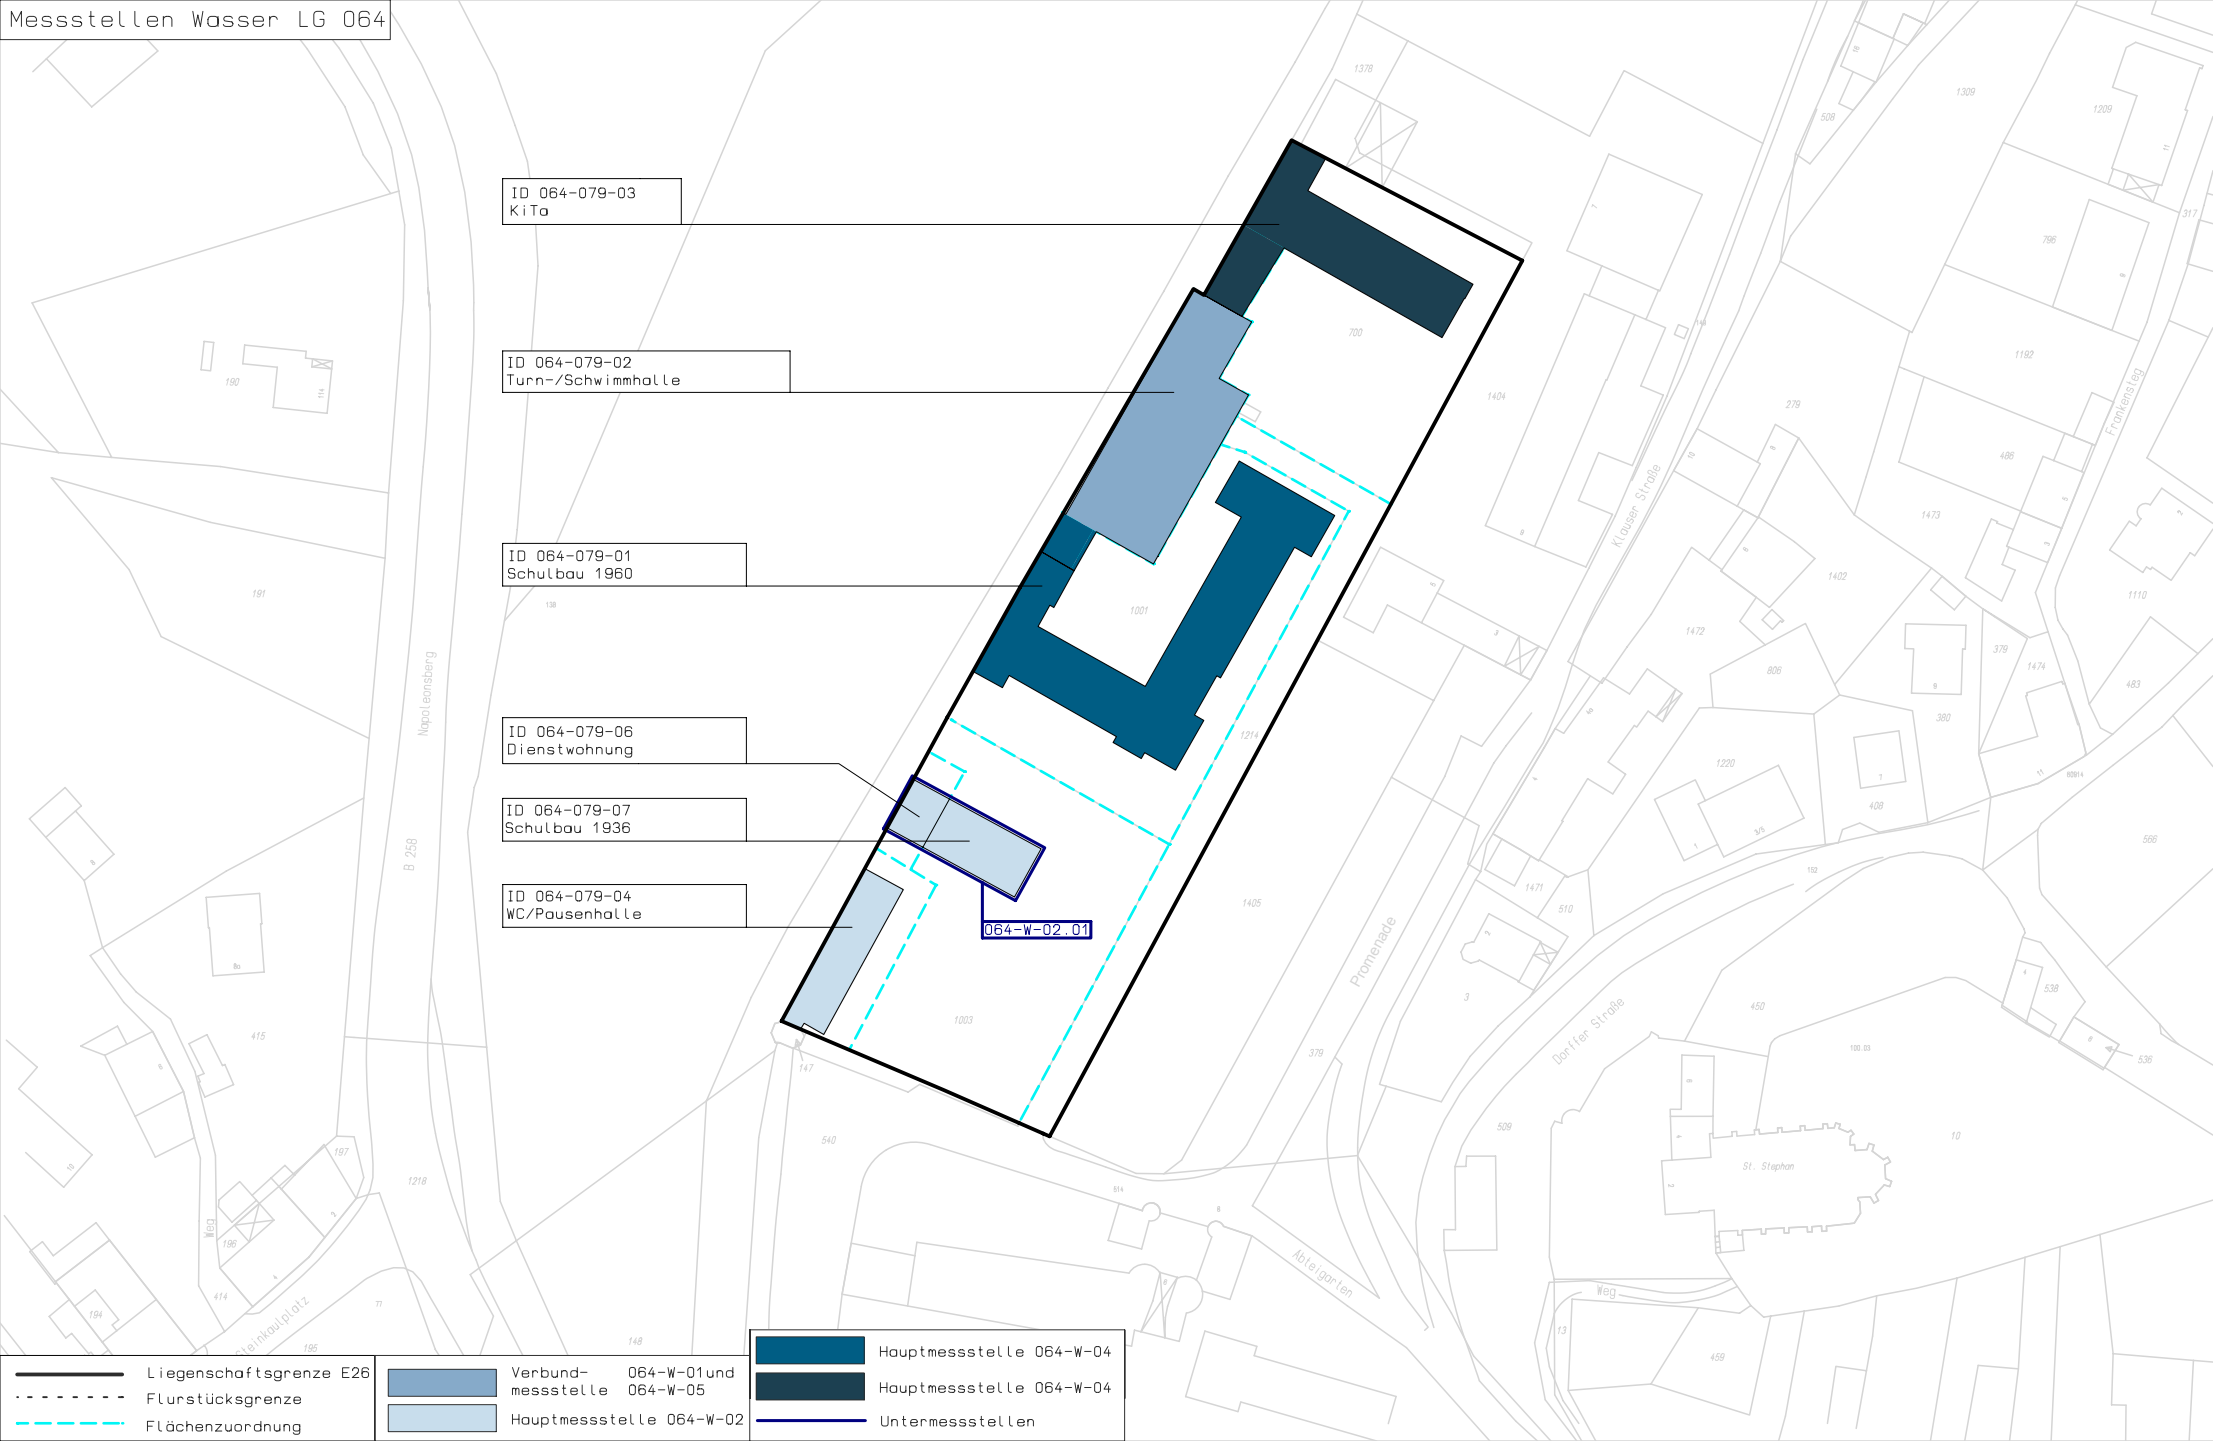

ID 064-079-03
KiTo

ID 064-079-02
Turn-/Schwimmhalle

ID 064-079-01
Schulbau 1960

ID 064-079-06
Dienstwohnung

ID 064-079-07
Schulbau 1936

ID 064-079-04
WC/Pausenhalle

- Liegenschaftsgrenze E26
- - - Flurstücksgrenze
- - - Flächenzuordnung

— Liegenschaftsgrenze E26
- - - Flurstücksgrenze
- - - Flächenzuordnung

■ Hauptmessstelle 064-E-01
- - - Untermessstellen

ID 064-079-03
KiTo

064-G-01_01

ID 064-079-02
Turn-/Schwimmhalle

ID 064-079-01
Schulbau 1960

ID 064-079-06
Dienstwohnung

ID 064-079-07
Schulbau 1936

ID 064-079-04
WC/Pausenhalle

— Liegenschaftsgrenze E26
- - - - - Flurstücksgrenze
- - - - - Flächenzuordnung

■ Verbund-
messstelle 064-G-01
■ Unter-
messstellen 064-G-02

ID 064-079-03
KiTo

ID 064-079-02
Turn-/Schwimmhalle

ID 064-079-01
Schulbau 1960

ID 064-079-06
Dienstwohnung

ID 064-079-07
Schulbau 1936

ID 064-079-04
WC/Pausenhalle

064-W-02.01

— Liegenschaftsgrenze E26
 - - - - - Flurstücksgrenze
 - - - - - Flächenzuordnung