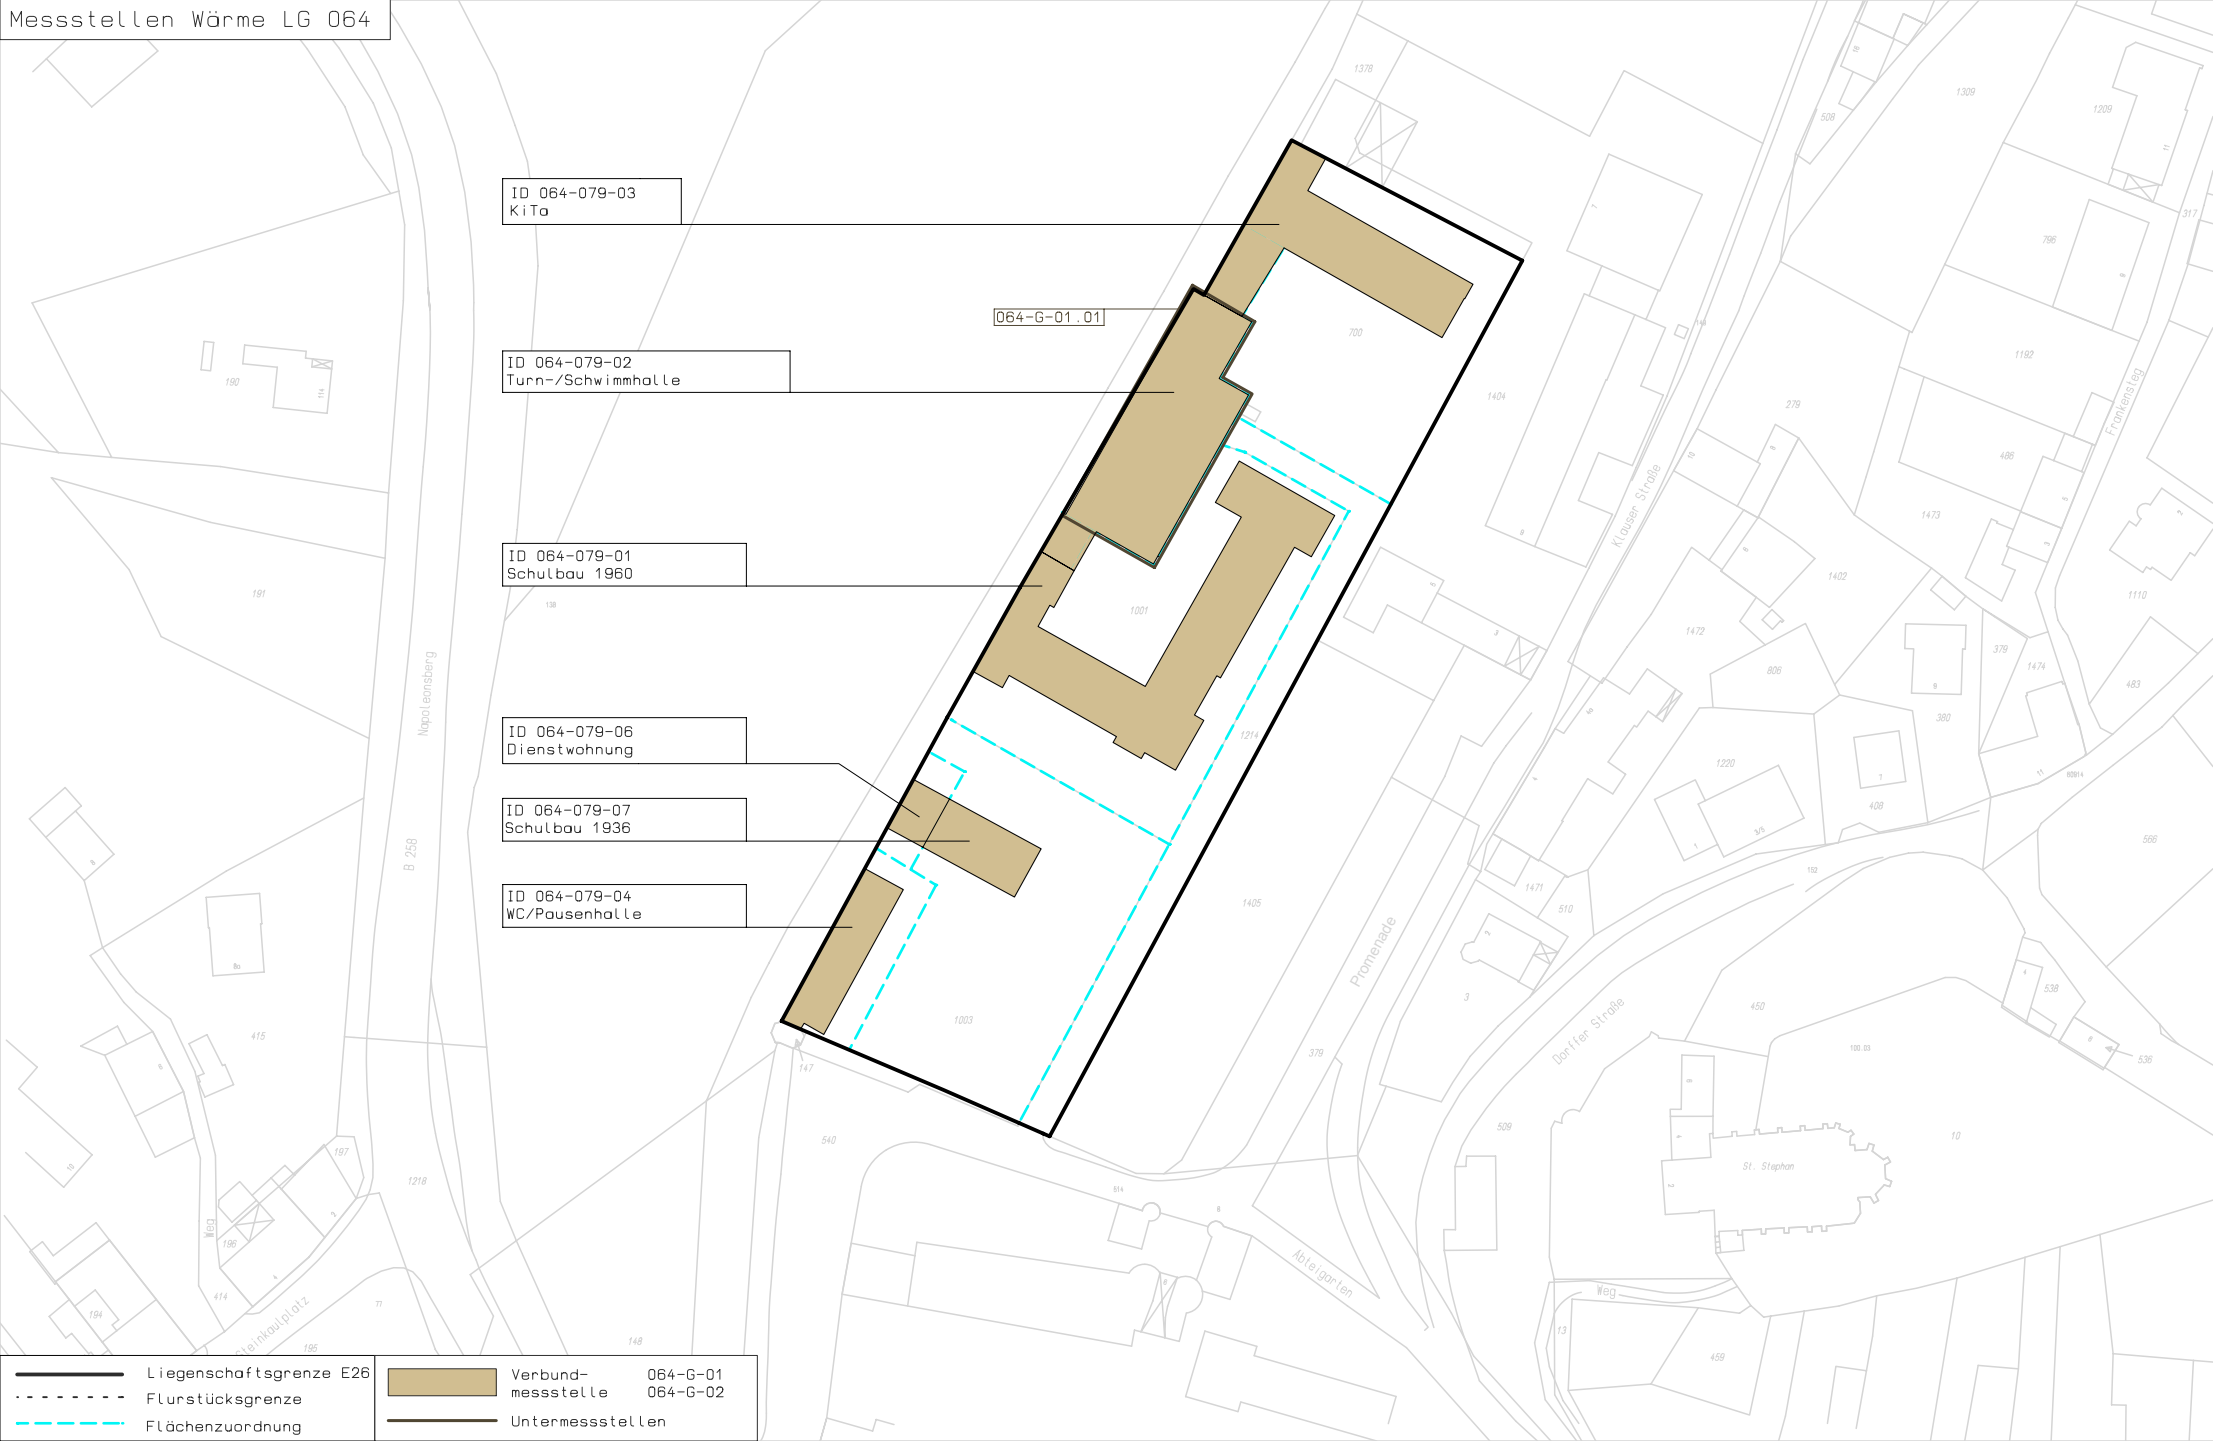

ID 064-079-03
KiTo

ID 064-079-02
Turn-/Schwimmhalle

ID 064-079-01
Schulbau 1960

ID 064-079-06
Dienstwohnung

ID 064-079-07
Schulbau 1936

ID 064-079-04
WC/Pausenhalle

- Liegenschaftsgrenze E26
- - - Flurstücksgrenze
- - - Flächenzuordnung

— Liegenschaftsgrenze E26
- - - Flurstücksgrenze
- - - Flächenzuordnung

■ Hauptmessstelle 064-E-01
- - - Untermessstellen

ID 064-079-03
KiTo

064-G-01_01

ID 064-079-02
Turn-/Schwimmhalle

ID 064-079-01
Schulbau 1960

ID 064-079-06
Dienstwohnung

ID 064-079-07
Schulbau 1936

ID 064-079-04
WC/Pausenhalle

— Liegenschaftsgrenze E26
- - - - - Flurstücksgrenze
- - - - - Flächenzuordnung

■ Verbund-
messstelle 064-G-01
■ Unter-
messstellen 064-G-02

ID 064-079-03
KiTo

ID 064-079-02
Turn-/Schwimmhalle

ID 064-079-01
Schulbau 1960

ID 064-079-06
Dienstwohnung

ID 064-079-07
Schulbau 1936

ID 064-079-04
WC/Pausenhalle

064-W-02.01

— Liegenschaftsgrenze E26
 - - - - - Flurstücksgrenze
 - - - - - Flächenzuordnung