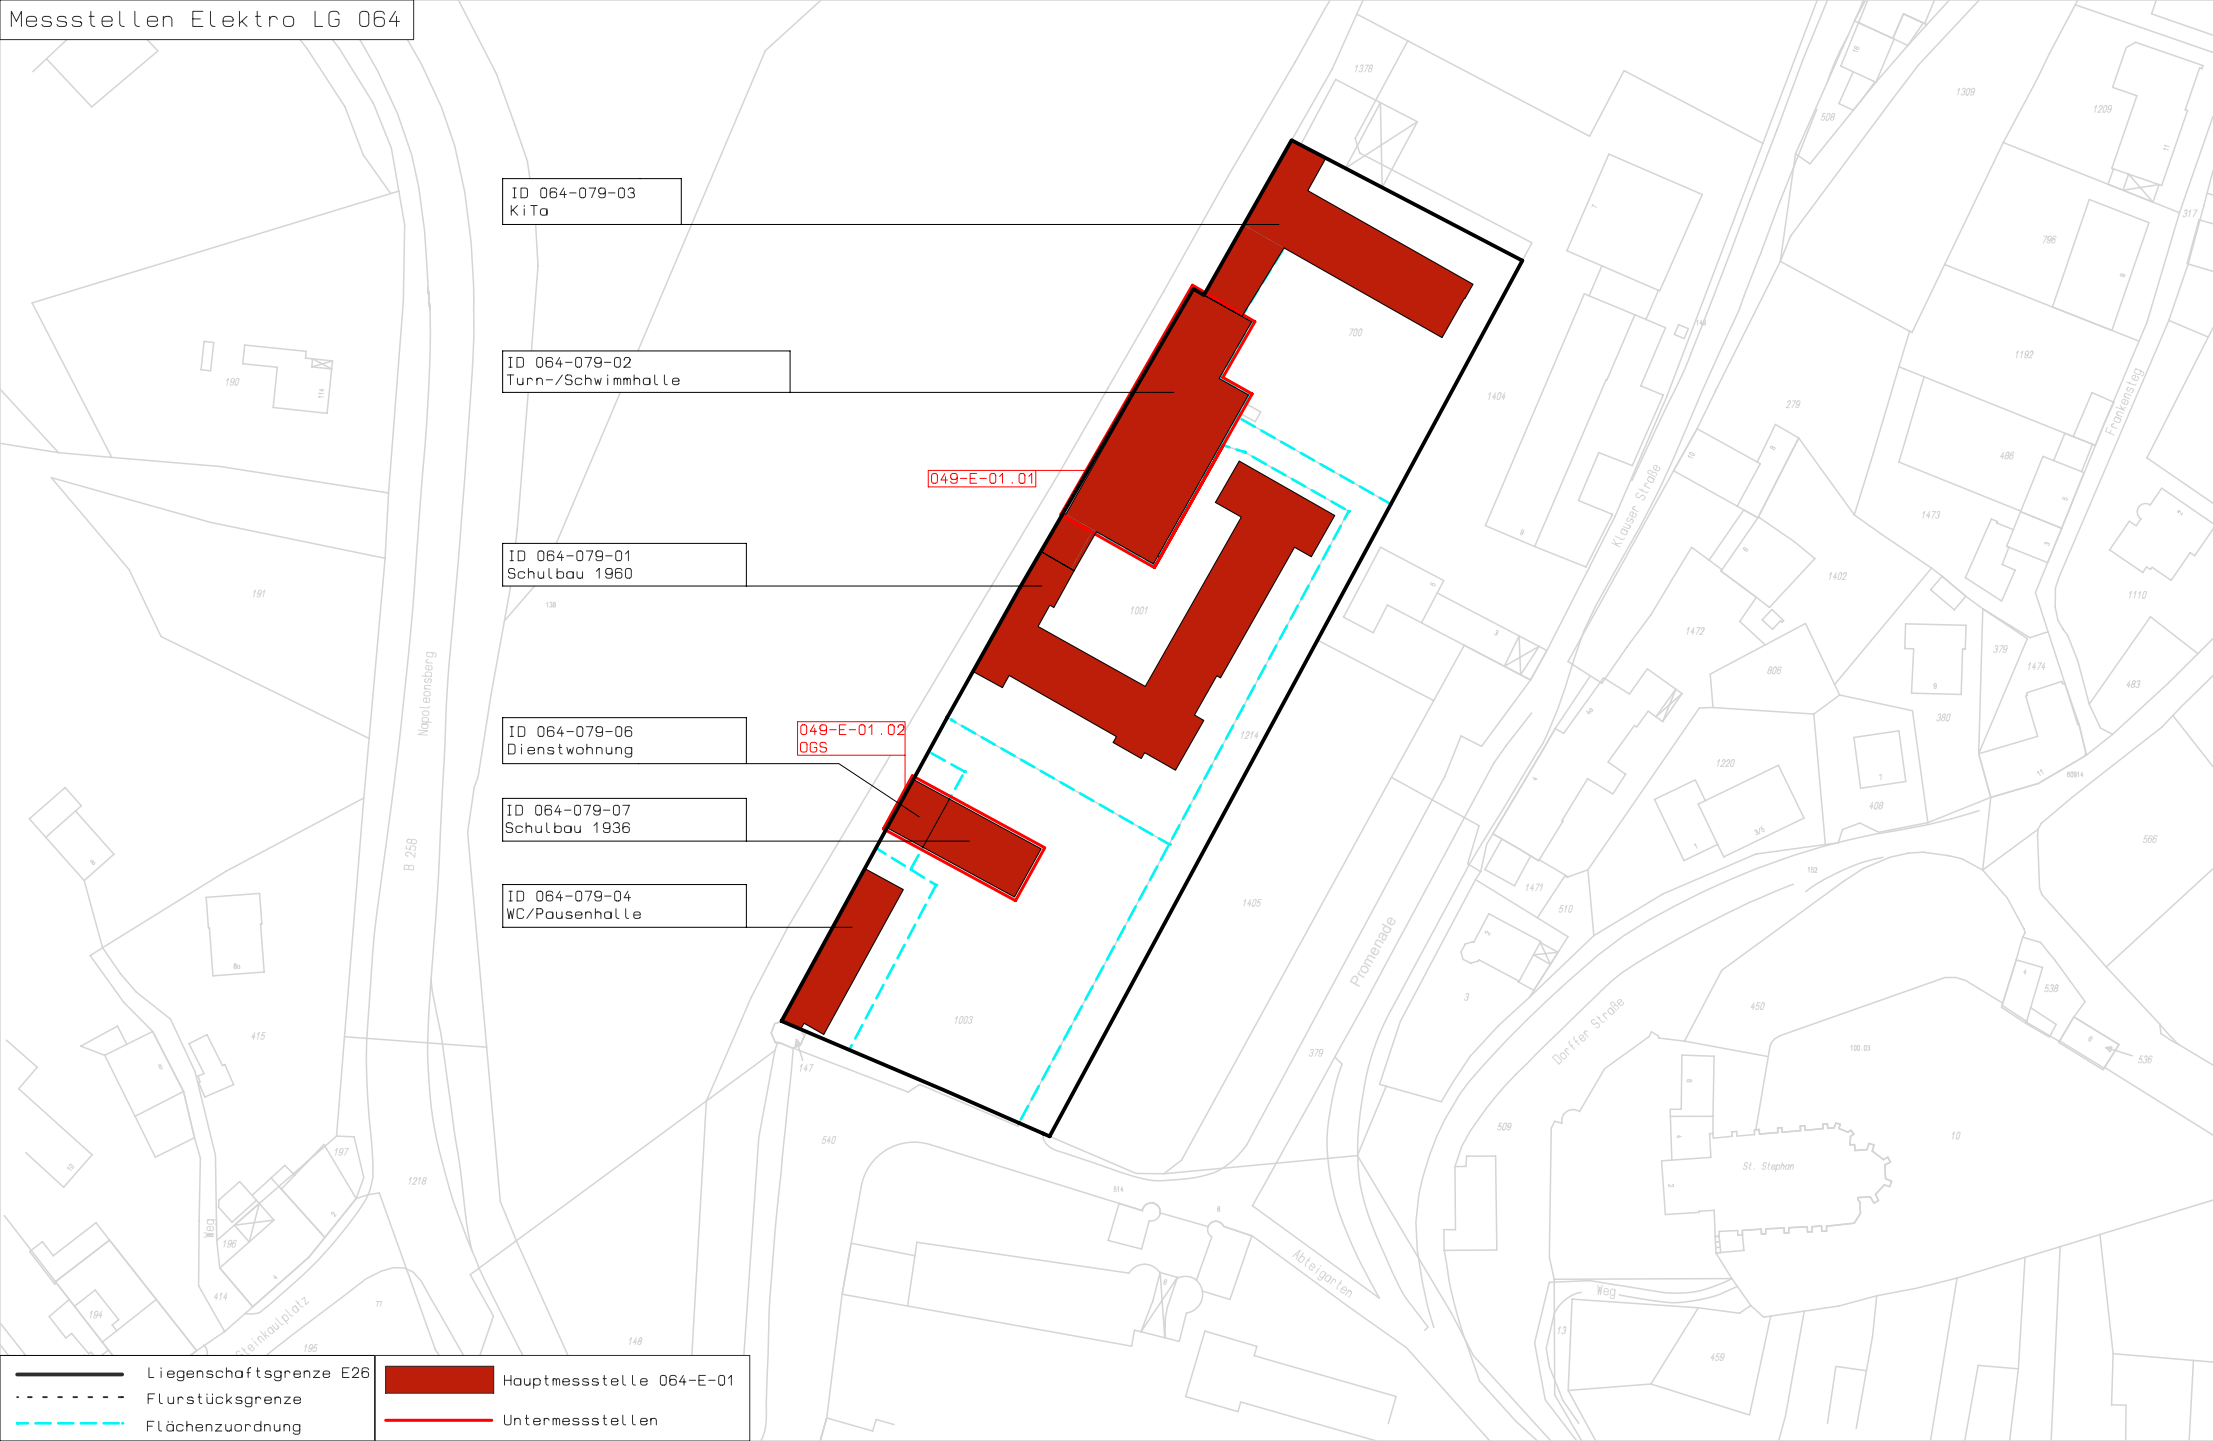

ID 064-079-03
KiTo

ID 064-079-02
Turn-/Schwimmhalle

ID 064-079-01
Schulbau 1960

ID 064-079-06
Dienstwohnung

ID 064-079-07
Schulbau 1936

ID 064-079-04
WC/Pausenhalle

- Liegenschaftsgrenze E26
- - - Flurstücksgrenze
- - - Flächenzuordnung

— Liegenschaftsgrenze E26
- - - Flurstücksgrenze
- - - Flächenzuordnung

■ Hauptmessstelle 064-E-01
- - - Untermessstellen

ID 064-079-03
KiTo

064-G-01_01

ID 064-079-02
Turn-/Schwimmhalle

ID 064-079-01
Schulbau 1960

ID 064-079-06
Dienstwohnung

ID 064-079-07
Schulbau 1936

ID 064-079-04
WC/Pausenhalle

— Liegenschaftsgrenze E26
- - - - - Flurstücksgrenze
- - - - - Flächenzuordnung

■ Verbund-
messstelle 064-G-01
■ Unter-
messstellen 064-G-02

ID 064-079-03
KiTo

ID 064-079-02
Turn-/Schwimmhalle

ID 064-079-01
Schulbau 1960

ID 064-079-06
Dienstwohnung

ID 064-079-07
Schulbau 1936

ID 064-079-04
WC/Pausenhalle

064-W-02.01

— Liegenschaftsgrenze E26
 - - - - - Flurstücksgrenze
 - - - - - Flächenzuordnung